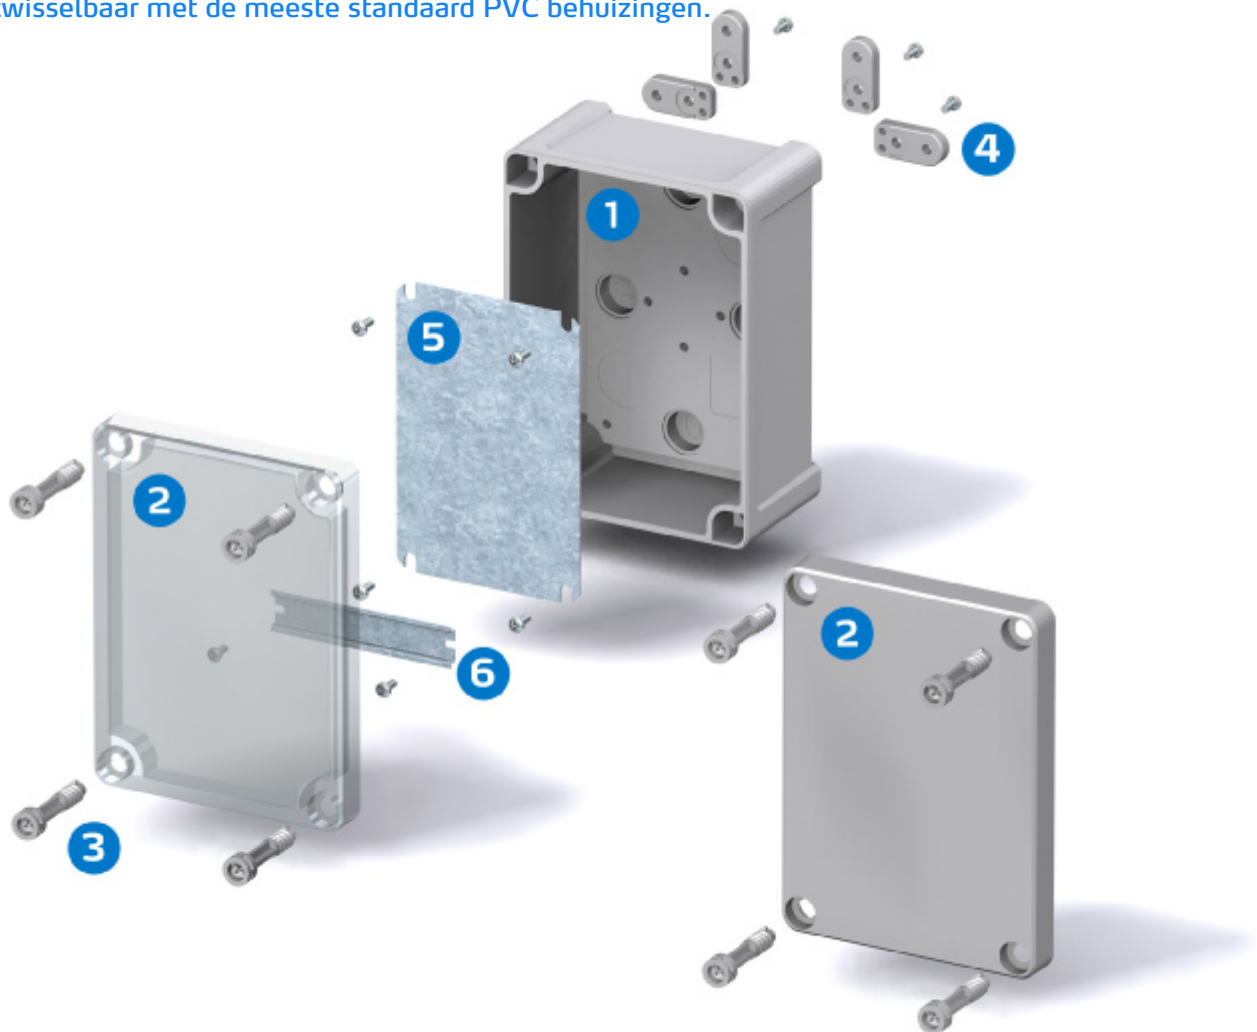

## Montage binnen enkele seconden

Zoals de naam doet vermoeden; Tempo houdt niet van treuzelen. Snelle, degelijke en gebruiksvriendelijke montage. Tempo maakt het mogelijk, conform de gangbare normen.

Snel samen te stellen plus snelscharnier,  
Uitwisselbaar met de meeste standaard PVC behuizingen.

### Accessoires

- 4 Ogenset voor wandmontage
- 5 Montageplaat, staal gegalvaniseerd
- 6 DIN-rail TS 15 / TS 35