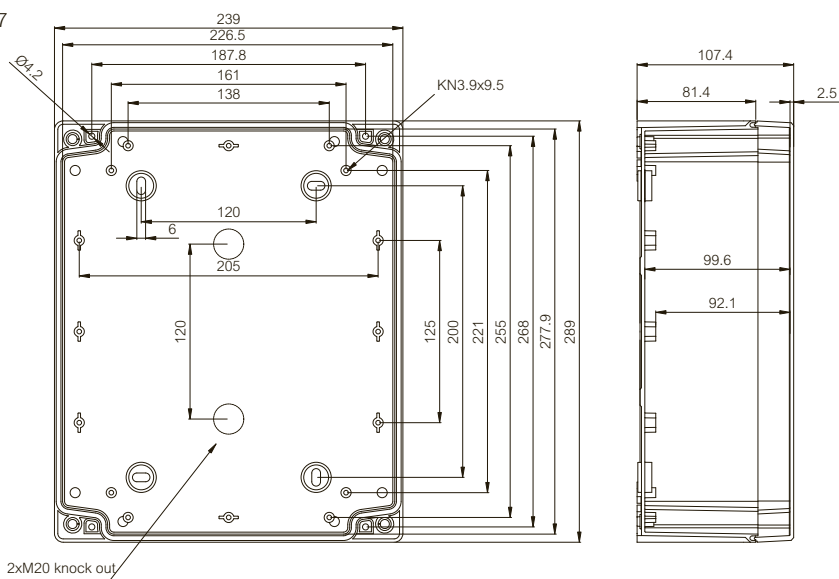

	Bestelcode	Artikelnummer	Afmetingen	EAN	Omschrijving
<b>Montageplaten (Gegalvaniseerd staal, bladdikte 1,5 mm)</b>					
	MP 0907	5518060	44x60	 6 418074 011350	Montageplaat, voor behuizingen: 95x65x60
	MP 1111	5518061	85x90	 6 418074 011367	Montageplaat, voor behuizingen: 110x110x65
	MP 1310	5518062	70x105	 6 418074 011374	Montageplaat, voor behuizingen: 130x95x65
	MP 1313	5518063	108x108	 6 418074 011381	Montageplaat, voor behuizingen: 130x130x75
	MP 1912	5518022	100x140	 6 418074 061119	Montageplaat, voor behuizingen: 187x122x90
	MP 2016	5518023	140x155	 6 418074 061126	Montageplaat, voor behuizingen: 201x163x98
	MP 2419	5518024	160x210	 6 418074 061133	Montageplaat, voor behuizingen: 240x191x107
	MP 2924	5518025	215x265	 6 418074 061140	Montageplaat, voor behuizingen: 289x239x107
	MP 3429	5518026	265x315	 6 418074 061157	Montageplaat, voor behuizingen: 344x289x117
<b>DIN-rail 35 (Gegalvaniseerd staal, hoogte 7,5 mm)</b>					
	DRM 50	5518064	50x15	 6 418074 009791	DIN-rail 15, voor behuizingen: 95x65x60
	DRM 80	5518065	80x15	 6 418074 009807	DIN-rail 15, voor behuizingen: 110x110x65
	DRM 100	5518066	100x15	 6 418074 009814	DIN-rail 15, voor behuizingen: 130x95x65, 130x130x75
	MIV 10	5514082	100x35	 6 418074 033192	DIN-rail 35, voor behuizingen: 130x80x35-180x130x175
	DH-3	8524032	140x35	 6 418074 033512	DIN-rail 35, voor behuizingen: 170x80x65, 170x80x85, 170x140x95

TEMPO 92x65x60

TEMPO 110x110x65

TEMPO 130x95x65

TEMPO 130x130x75

TEMPO 187x122x90

TEMPO 201x163x98

TEMPO 240x191x107

TEMPO 289x239x107