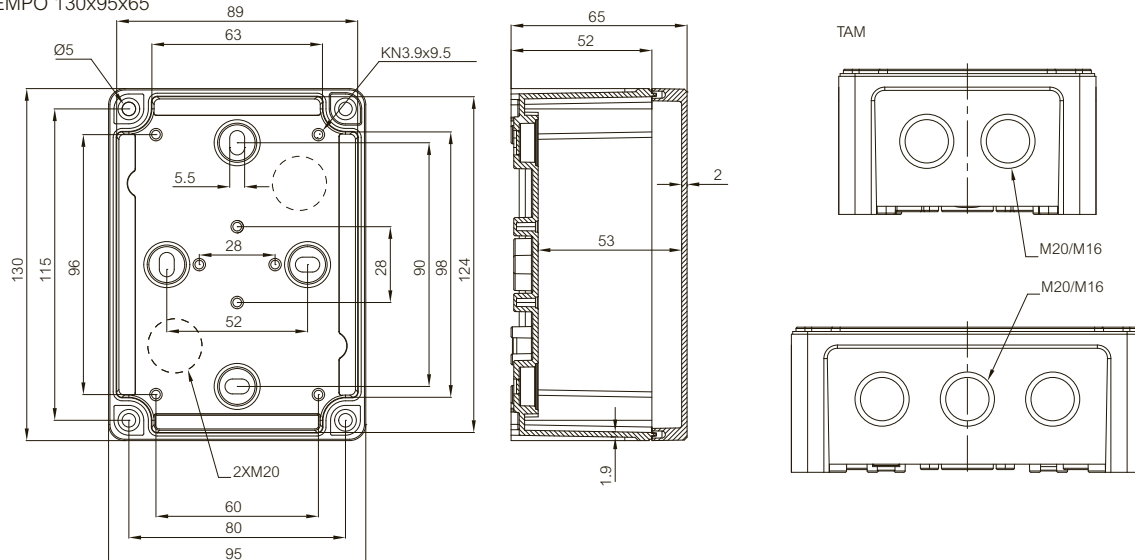

TEMPO 130x95x65