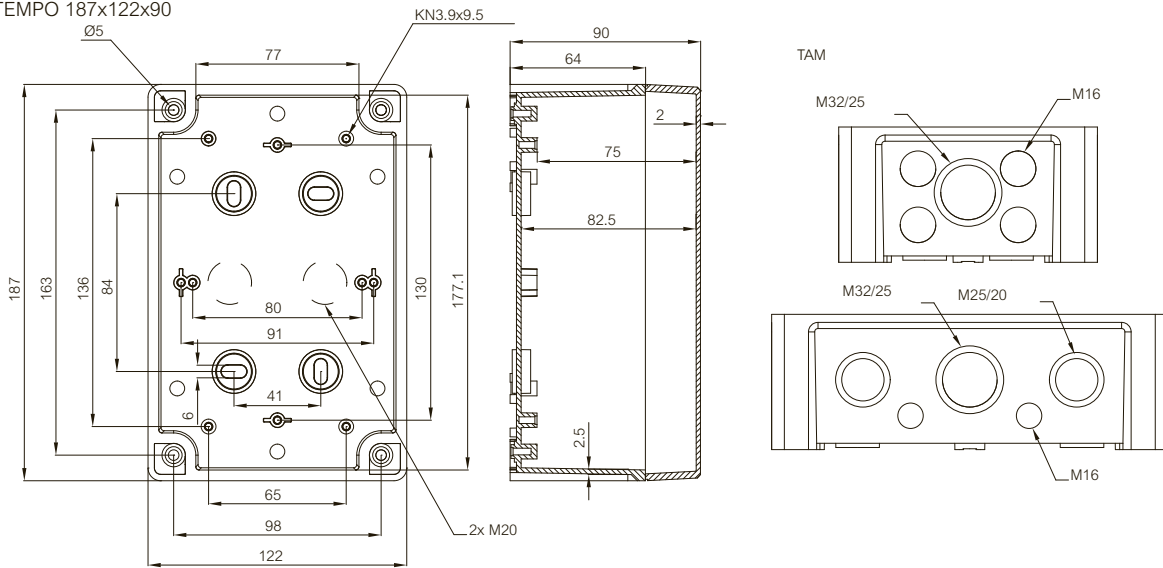

	Bestelcode	Artikelnummer	Afmetingen	EAN	Omschrijving
<b>Montageplaten (Gegalvaniseerd staal, bladdikte 1,5 mm)</b>					
	MP 0907	5518060	44x60	 6 418074 011350	Montageplaat, voor behuizingen: 95x65x60
	MP 1111	5518061	85x90	 6 418074 011367	Montageplaat, voor behuizingen: 110x110x65
	MP 1310	5518062	70x105	 6 418074 011374	Montageplaat, voor behuizingen: 130x95x65
	MP 1313	5518063	108x108	 6 418074 011381	Montageplaat, voor behuizingen: 130x130x75
	MP 1912	5518022	100x140	 6 418074 061119	Montageplaat, voor behuizingen: 187x122x90
	MP 2016	5518023	140x155	 6 418074 061126	Montageplaat, voor behuizingen: 201x163x98
	MP 2419	5518024	160x210	 6 418074 061133	Montageplaat, voor behuizingen: 240x191x107
	MP 2924	5518025	215x265	 6 418074 061140	Montageplaat, voor behuizingen: 289x239x107
	MP 3429	5518026	265x315	 6 418074 061157	Montageplaat, voor behuizingen: 344x289x117
<b>DIN-rail 35 (Gegalvaniseerd staal, hoogte 7,5 mm)</b>					
	DRM 50	5518064	50x15	 6 418074 009791	DIN-rail 15, voor behuizingen: 95x65x60
	DRM 80	5518065	80x15	 6 418074 009807	DIN-rail 15, voor behuizingen: 110x110x65
	DRM 100	5518066	100x15	 6 418074 009814	DIN-rail 15, voor behuizingen: 130x95x65, 130x130x75
	MIV 10	5514082	100x35	 6 418074 033192	DIN-rail 35, voor behuizingen: 130x80x35-180x130x175
	DH-3	8524032	140x35	 6 418074 033512	DIN-rail 35, voor behuizingen: 170x80x65, 170x80x85, 170x140x95

TEMPO 92x65x60

TEMPO 110x110x65

TEMPO 130x95x65

TEMPO 130x130x75

TEMPO 187x122x90

TEMPO 201x163x98

TEMPO 240x191x107

TEMPO 289x239x107

TEMPO 344x289x117