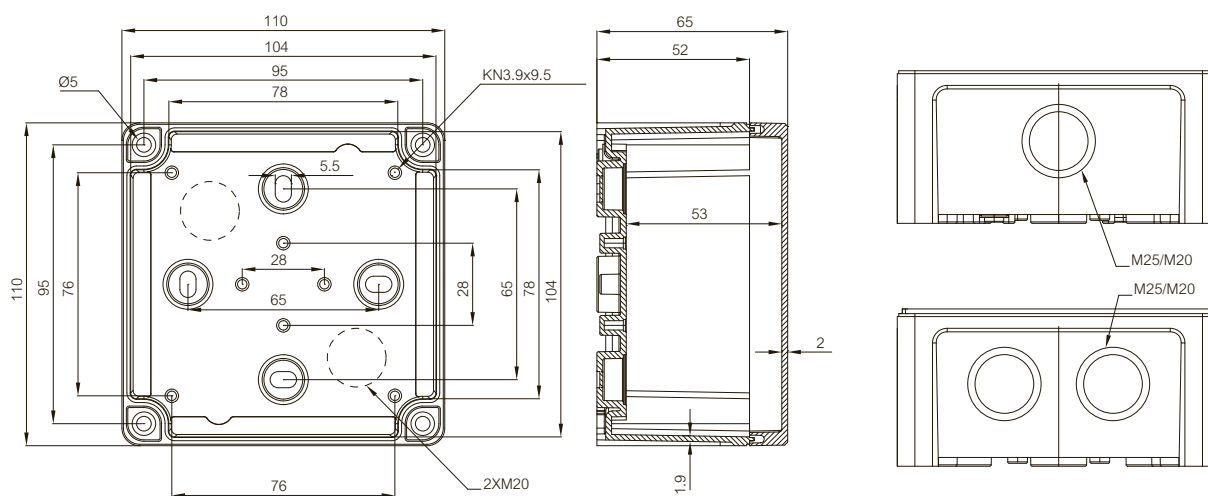

TEMPO 110x110x65