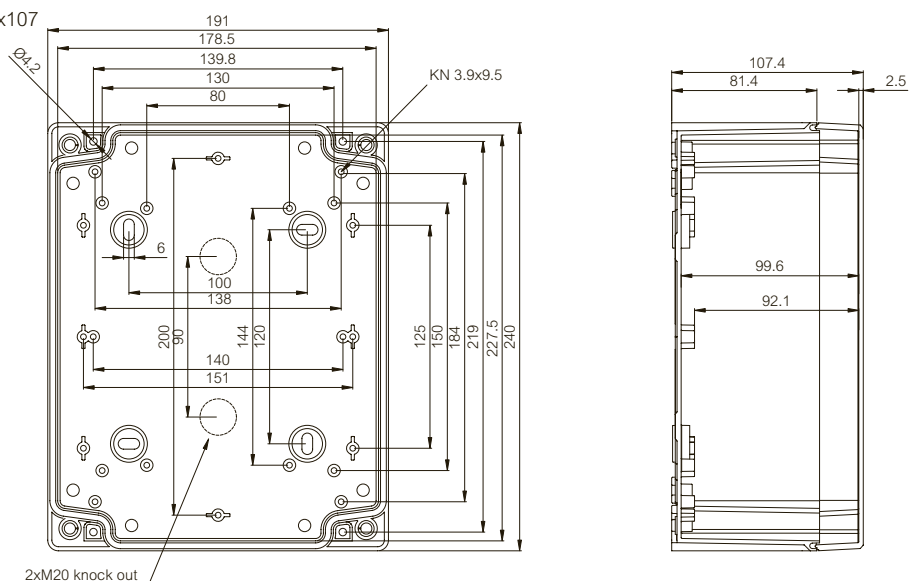

	Bestelcode	Artikelnummer	Afmetingen	EAN	Omschrijving
<b>Montageplaten (Gegalvaniseerd staal, bladdikte 1,5 mm)</b>					
	MP 0907	5518060	44x60	 6 418074 011350	Montageplaat, voor behuizingen: 95x65x60
	MP 1111	5518061	85x90	 6 418074 011367	Montageplaat, voor behuizingen: 110x110x65
	MP 1310	5518062	70x105	 6 418074 011374	Montageplaat, voor behuizingen: 130x95x65
	MP 1313	5518063	108x108	 6 418074 011381	Montageplaat, voor behuizingen: 130x130x75
	MP 1912	5518022	100x140	 6 418074 061119	Montageplaat, voor behuizingen: 187x122x90
	MP 2016	5518023	140x155	 6 418074 061126	Montageplaat, voor behuizingen: 201x163x98
	MP 2419	5518024	160x210	 6 418074 061133	Montageplaat, voor behuizingen: 240x191x107
	MP 2924	5518025	215x265	 6 418074 061140	Montageplaat, voor behuizingen: 289x239x107
	MP 3429	5518026	265x315	 6 418074 061157	Montageplaat, voor behuizingen: 344x289x117
<b>DIN-rail 35 (Gegalvaniseerd staal, hoogte 7,5 mm)</b>					
	DRM 50	5518064	50x15	 6 418074 009791	DIN-rail 15, voor behuizingen: 95x65x60
	DRM 80	5518065	80x15	 6 418074 009807	DIN-rail 15, voor behuizingen: 110x110x65
	DRM 100	5518066	100x15	 6 418074 009814	DIN-rail 15, voor behuizingen: 130x95x65, 130x130x75
	MIV 10	5514082	100x35	 6 418074 033192	DIN-rail 35, voor behuizingen: 130x80x35-180x130x175
	DH-3	8524032	140x35	 6 418074 033512	DIN-rail 35, voor behuizingen: 170x80x65, 170x80x85, 170x140x95

TEMPO 92x65x60

TEMPO 110x110x65

TEMPO 130x95x65

TEMPO 130x130x75

TEMPO 187x122x90

TEMPO 201x163x98

TEMPO 240x191x107

TEMPO 289x239x107

TEMPO 344x289x117