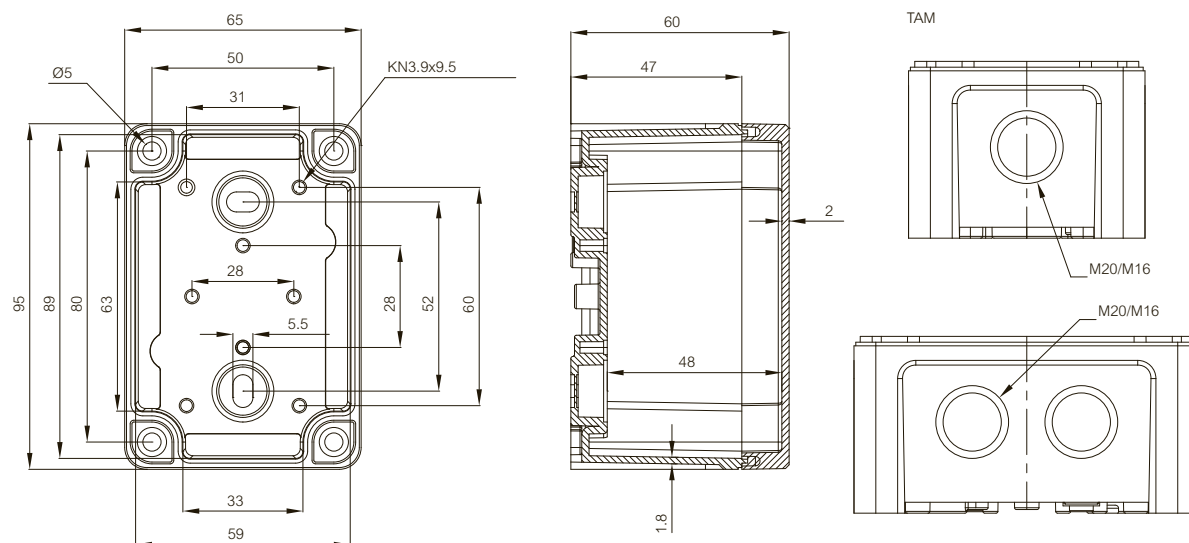

TEMPO 92x65x60