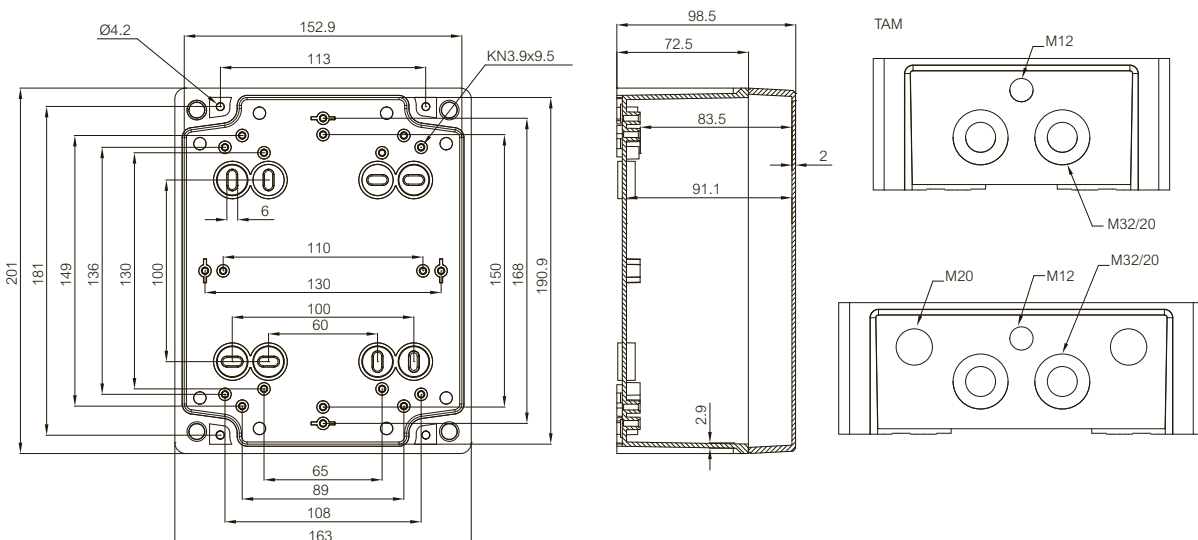

	Bestelcode	Artikelnummer	Afmetingen	EAN	Omschrijving
<b>Montageplaten (Gegalvaniseerd staal, bladdikte 1,5 mm)</b>					
	MP 0907	5518060	44x60	 6 418074 011350	Montageplaat, voor behuizingen: 95x65x60
	MP 1111	5518061	85x90	 6 418074 011367	Montageplaat, voor behuizingen: 110x110x65
	MP 1310	5518062	70x105	 6 418074 011374	Montageplaat, voor behuizingen: 130x95x65
	MP 1313	5518063	108x108	 6 418074 011381	Montageplaat, voor behuizingen: 130x130x75
	MP 1912	5518022	100x140	 6 418074 061119	Montageplaat, voor behuizingen: 187x122x90
	MP 2016	5518023	140x155	 6 418074 061126	Montageplaat, voor behuizingen: 201x163x98
	MP 2419	5518024	160x210	 6 418074 061133	Montageplaat, voor behuizingen: 240x191x107
	MP 2924	5518025	215x265	 6 418074 061140	Montageplaat, voor behuizingen: 289x239x107
	MP 3429	5518026	265x315	 6 418074 061157	Montageplaat, voor behuizingen: 344x289x117
<b>DIN-rail 35 (Gegalvaniseerd staal, hoogte 7,5 mm)</b>					
	DRM 50	5518064	50x15	 6 418074 009791	DIN-rail 15, voor behuizingen: 95x65x60
	DRM 80	5518065	80x15	 6 418074 009807	DIN-rail 15, voor behuizingen: 110x110x65
	DRM 100	5518066	100x15	 6 418074 009814	DIN-rail 15, voor behuizingen: 130x95x65, 130x130x75
	MIV 10	5514082	100x35	 6 418074 033192	DIN-rail 35, voor behuizingen: 130x80x35-180x130x175
	DH-3	8524032	140x35	 6 418074 033512	DIN-rail 35, voor behuizingen: 170x80x65, 170x80x85, 170x140x95

TEMPO 92x65x60

TEMPO 110x110x65

TEMPO 130x95x65

TEMPO 130x130x75

TEMPO 187x122x90

TEMPO 201x163x98

TEMPO 240x191x107

TEMPO 289x239x107

TEMPO 344x289x117