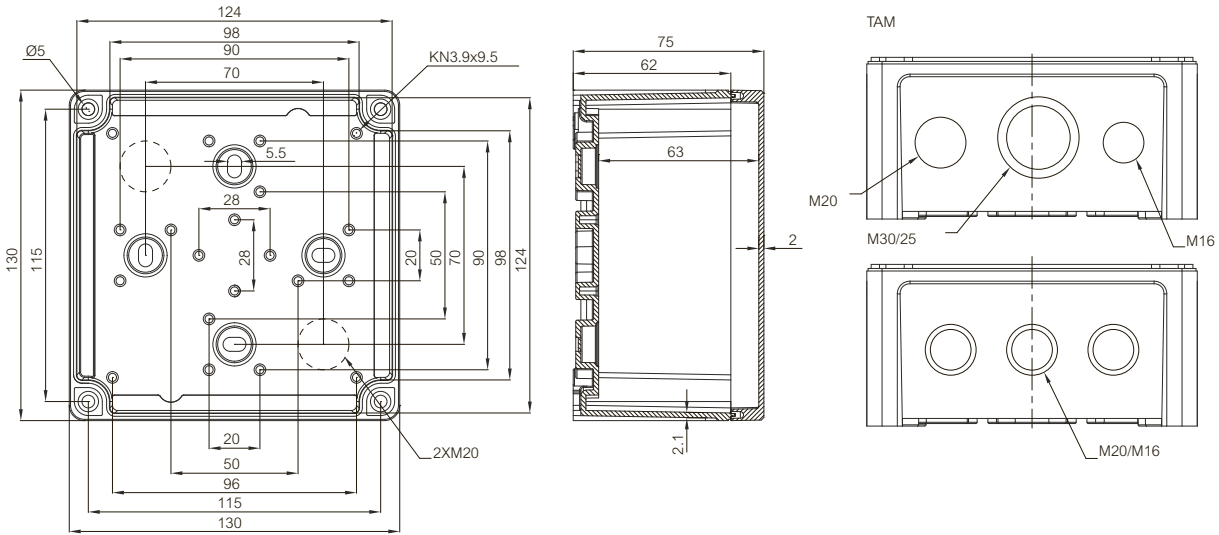

	Bestelcode	Artikelnummer	Afmetingen	EAN	Omschrijving
	EKV 12	3770647	160x35	 6 418074 031969	DIN-rail 35, voor behuizingen: 190x190x130-380x190x180
	DR 210	5518027	210x35	 6 418074 061164	DIN-rail 35, voor behuizingen: 240x191x107
	DR 215	5518029	215x35	 6 418074 061188	DIN-rail 35, voor behuizingen: 289x239x107
	ARH 2328	9822012	260x35	 6 418074 034373	DIN-rail 35, voor behuizingen: 280x230x110
	DR 265	5518028	265x35	 6 418074 061171	DIN-rail 35, voor behuizingen: 289x239x107
	DR 316	5518030	316x35	 6 418074 061195	DIN-rail 35, voor behuizingen: 344x289x117
<b>Scharnieren en wandmontage</b>					
	TH T	5510021		 6 418074 061911	Scharnierset
	FP 10674	5510674		 6 418074 033079	Wandmontageset 2-delig incl.schroeven
	FEP 26150	7366150		 6 418074 015389	Afdekluggen voor wandmontage
<b>Dekselschroeven</b>					
	MBS HH	6300004		 6 418074 023414	Hoog deksel (25-100 mm) Hoge onderbak (50-125 mm)
	MBS 18020	5510020		 6 418074 061898	Set grijze dekselschroeven

TEMPO 92x65x60

TEMPO 110x110x65

TEMPO 130x95x65

TEMPO 130x130x75

TEMPO 187x122x90

TEMPO 201x163x98

TEMPO 240x191x107

TEMPO 289x239x107

TEMPO 344x289x117