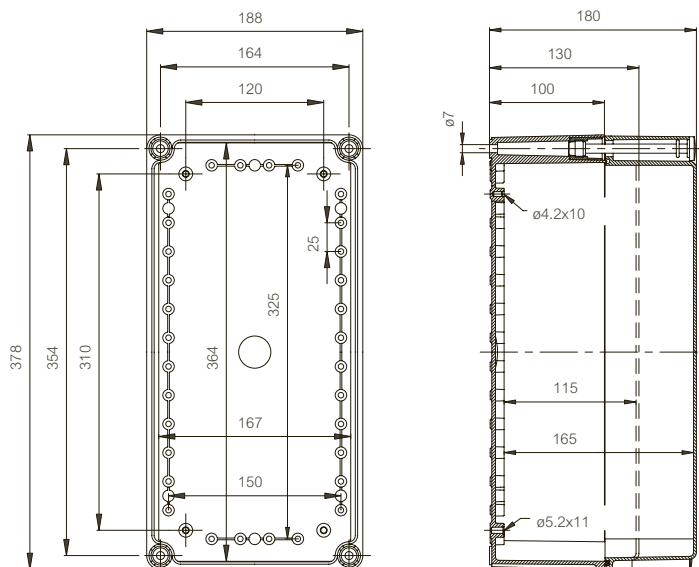

	Bestelcode	Artikel-nummer	Afmetingen	EAN	Omschrijving
	EKUXT	3770754	339x518	 6 418074 029423	Montageplaat, voor behuizingen: 560x380x180
Montageplaten voor kWh-meter					
	EKPVM2	3770839	238x338	 6 418074 040831	338 x 238 voor kWh-meter (verzinkt staal, dikte 1,5mm)
	M6x16	3570678		 6 418074 031570	Montageschroeven voor de kWh-meter
DIN-rail 35 (Gegalvaniseerd staal, hoogte 7,5 mm)					
	EKV 12	3770647	160x35	 6 418074 031969	DIN-rail 35, voor behuizingen: 190x190x130-380x190x180
	EKV 22	3770648	235x35	 6 418074 031976	DIN-rail 35, voor behuizingen: 280x280x130-560x280x130
	EKV 32	3770649	335x35	 6 418074 031983	DIN-rail 35, voor behuizingen: 380x190x130, 380x190x180, 380x280x130, 380x280x180, 380x280x230, 560x380x180,
	EKV 50	3770699	500x35	 6 418074 030405	DIN-rail 35, voor behuizingen: 560x280x130
DIN-rail accessoires					
	MSM PT 5x10	4712049		 6 418074 032577	Montageschroeven
	PT 60 x 11 PH2 SET	3570580		 6 418074 031426	Montageschroeven
	MB 10686	3730686		 6 418074 031181	Set verhogingsvoetjes voor DIN-rail (2 stuks, incl. schroeven) 15/34 mm

SOLID 188x188x130-180

SOLID 278x188x130-180

SOLID 378x188x130-180

SOLID 278x278x130-180

SOLID 378x278x130-180

SOLID 558x278x130

SOLID 558x378x180