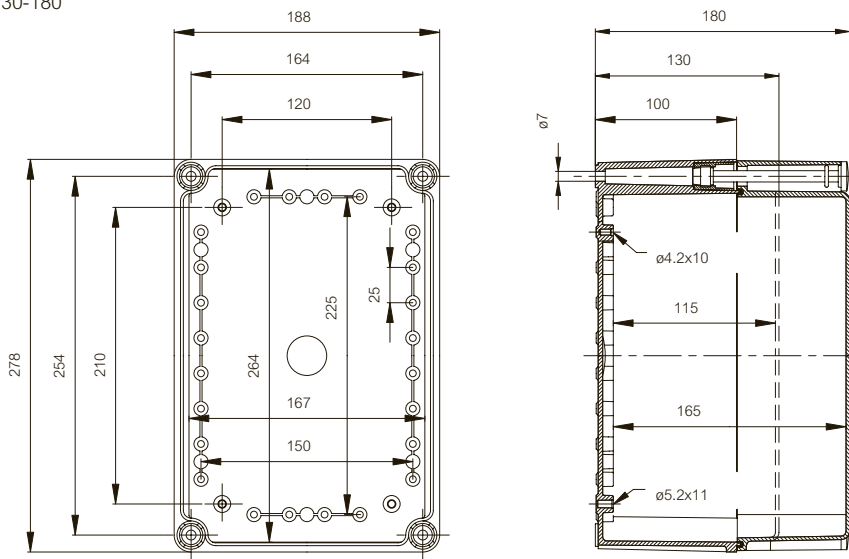

SOLID 278x188x130-180