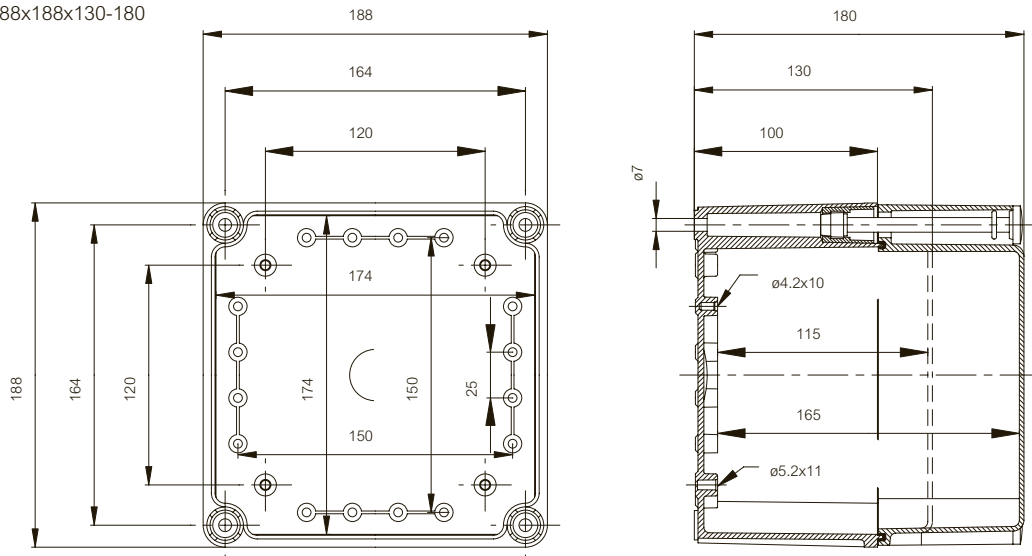

SOLID 188x188x130-180