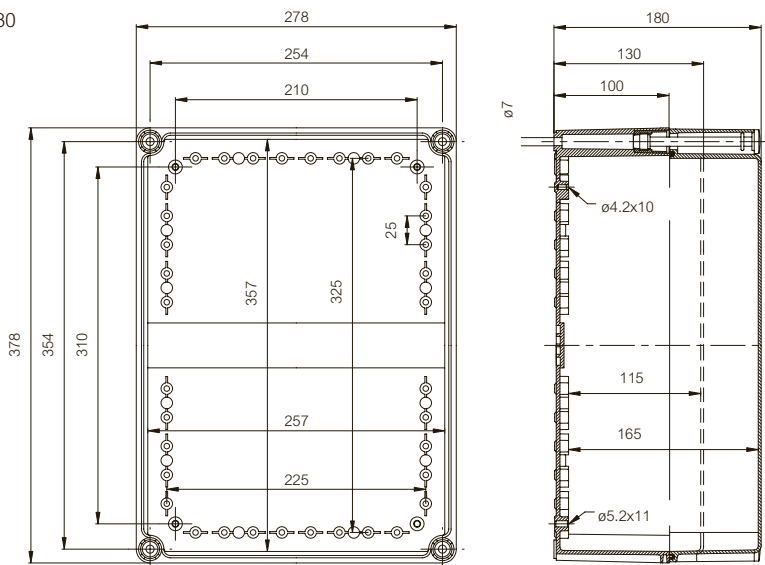

	Bestelcode	Artikel-nummer	Afmetingen	EAN	Omschrijving
	EKUXT	3770754	339x518	 6 418074 029423	Montageplaat, voor behuizingen: 560x380x180
Montageplaten voor kWh-meter					
	EKPVM2	3770839	238x338	 6 418074 040831	338 x 238 voor kWh-meter (verzinkt staal, dikte 1,5mm)
	M6x16	3570678		 6 418074 031570	Montageschroeven voor de kWh-meter
DIN-rail 35 (Gegalvaniseerd staal, hoogte 7,5 mm)					
	EKV 12	3770647	160x35	 6 418074 031969	DIN-rail 35, voor behuizingen: 190x190x130-380x190x180
	EKV 22	3770648	235x35	 6 418074 031976	DIN-rail 35, voor behuizingen: 280x280x130-560x280x130
	EKV 32	3770649	335x35	 6 418074 031983	DIN-rail 35, voor behuizingen: 380x190x130, 380x190x180, 380x280x130, 380x280x180, 380x280x230, 560x380x180,
	EKV 50	3770699	500x35	 6 418074 030405	DIN-rail 35, voor behuizingen: 560x280x130
DIN-rail accessoires					
	MSM PT 5x10	4712049		 6 418074 032577	Montageschroeven
	PT 60 x 11 PH2 SET	3570580		 6 418074 031426	Montageschroeven
	MB 10686	3730686		 6 418074 031181	Set verhogingsvoetjes voor DIN-rail (2 stuks, incl. schroeven) 15/34 mm

SOLID 188x188x130-180

SOLID 278x188x130-180

SOLID 378x188x130-180

SOLID 278x278x130-180

SOLID 378x278x130-180

SOLID 558x278x130

SOLID 558x378x180