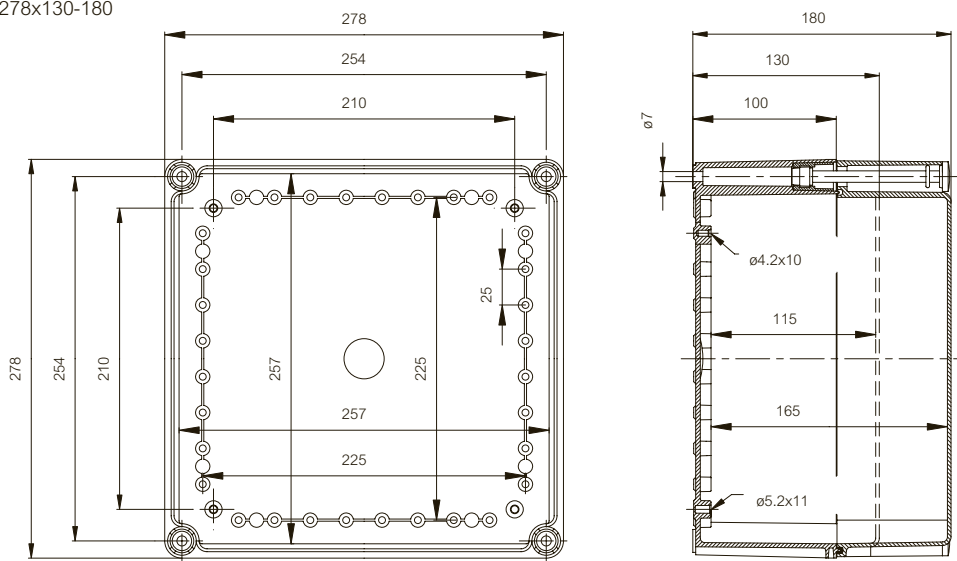

	Bestelcode	Artikel-nummer	Afmetingen	EAN	Omschrijving
	EKUXT	3770754	339x518	 6 418074 029423	Montageplaat, voor behuizingen: 560x380x180
Montageplaten voor kWh-meter					
	EKPVM2	3770839	238x338	 6 418074 040831	338 x 238 voor kWh-meter (verzinkt staal, dikte 1,5mm)
	M6x16	3570678		 6 418074 031570	Montageschroeven voor de kWh-meter
DIN-rail 35 (Gegalvaniseerd staal, hoogte 7,5 mm)					
	EKV 12	3770647	160x35	 6 418074 031969	DIN-rail 35, voor behuizingen: 190x190x130-380x190x180
	EKV 22	3770648	235x35	 6 418074 031976	DIN-rail 35, voor behuizingen: 280x280x130-560x280x130
	EKV 32	3770649	335x35	 6 418074 031983	DIN-rail 35, voor behuizingen: 380x190x130, 380x190x180, 380x280x130, 380x280x180, 380x280x230, 560x380x180,
	EKV 50	3770699	500x35	 6 418074 030405	DIN-rail 35, voor behuizingen: 560x280x130
DIN-rail accessoires					
	MSM PT 5x10	4712049		 6 418074 032577	Montageschroeven
	PT 60 x 11 PH2 SET	3570580		 6 418074 031426	Montageschroeven
	MB 10686	3730686		 6 418074 031181	Set verhogingsvoetjes voor DIN-rail (2 stuks, incl. schroeven) 15/34 mm

SOLID 188x188x130-180

SOLID 278x188x130-180

SOLID 378x188x130-180

SOLID 278x278x130-180

SOLID 378x278x130-180

SOLID 558x278x130

SOLID 558x378x180