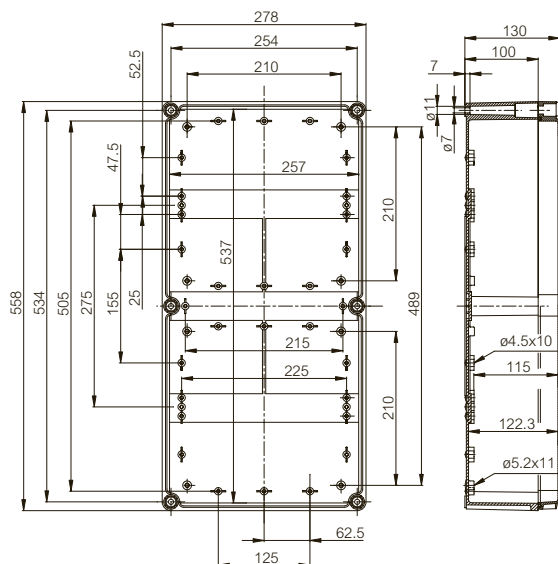

	Bestelcode	Artikel-nummer	Afmetingen	EAN	Omschrijving
	EKUXT	3770754	339x518	 6 418074 029423	Montageplaat, voor behuizingen: 560x380x180
Montageplaten voor kWh-meter					
	EKPVM2	3770839	238x338	 6 418074 040831	338 x 238 voor kWh-meter (verzinkt staal, dikte 1,5mm)
	M6x16	3570678		 6 418074 031570	Montageschroeven voor de kWh-meter
DIN-rail 35 (Gegalvaniseerd staal, hoogte 7,5 mm)					
	EKV 12	3770647	160x35	 6 418074 031969	DIN-rail 35, voor behuizingen: 190x190x130-380x190x180
	EKV 22	3770648	235x35	 6 418074 031976	DIN-rail 35, voor behuizingen: 280x280x130-560x280x130
	EKV 32	3770649	335x35	 6 418074 031983	DIN-rail 35, voor behuizingen: 380x190x130, 380x190x180, 380x280x130, 380x280x180, 380x280x230, 560x380x180,
	EKV 50	3770699	500x35	 6 418074 030405	DIN-rail 35, voor behuizingen: 560x280x130
DIN-rail accessoires					
	MSM PT 5x10	4712049		 6 418074 032577	Montageschroeven
	PT 60 x 11 PH2 SET	3570580		 6 418074 031426	Montageschroeven
	MB 10686	3730686		 6 418074 031181	Set verhogingsvoetjes voor DIN-rail (2 stuks, incl. schroeven) 15/34 mm

SOLID 188x188x130-180

SOLID 278x188x130-180

SOLID 378x188x130-180

SOLID 278x278x130-180

SOLID 378x278x130-180

SOLID 558x278x130

SOLID 558x378x180