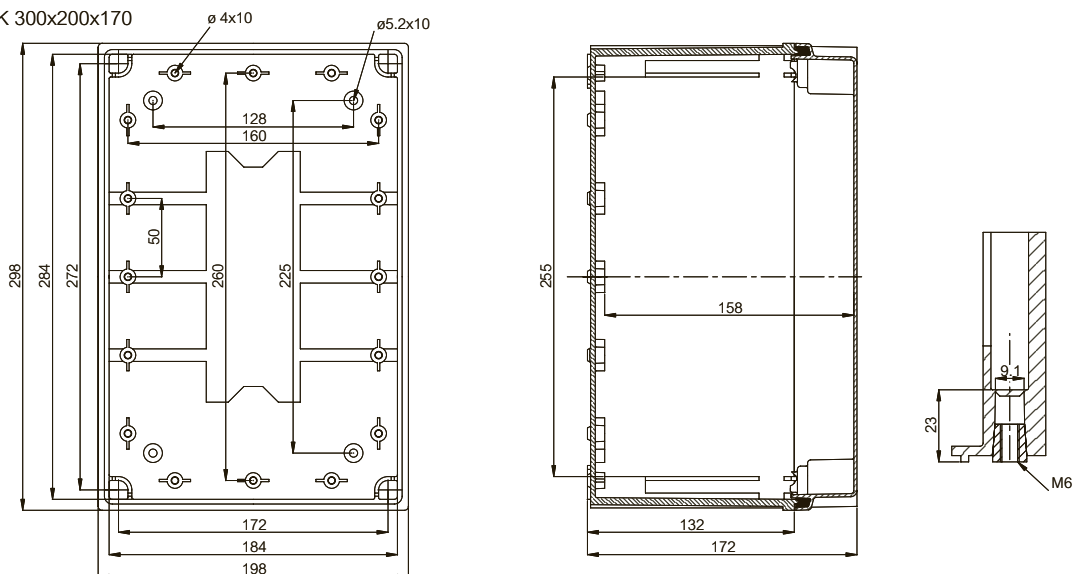

QUICK 300x200x170