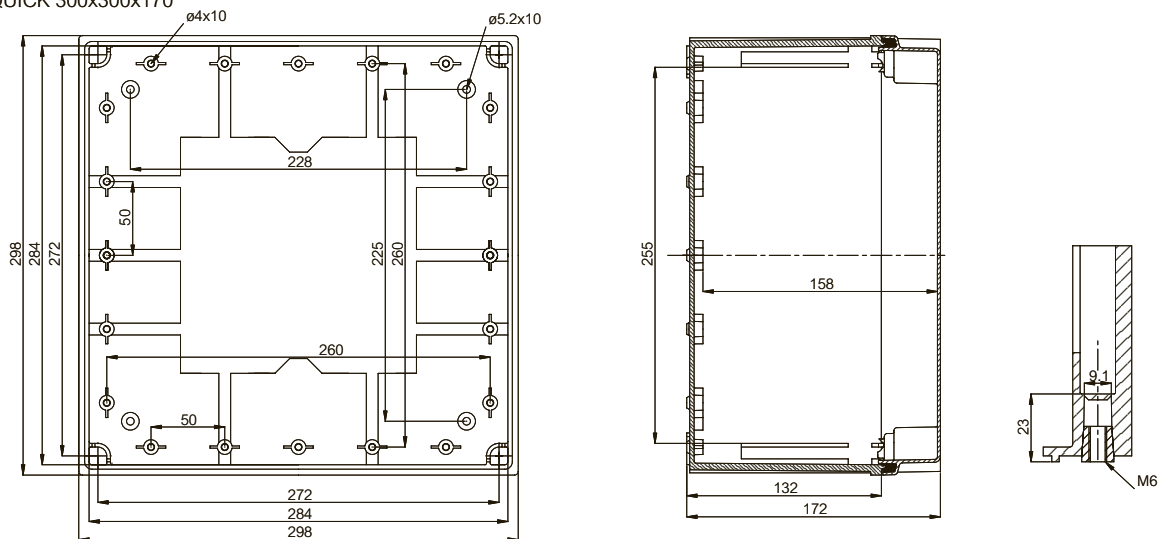

QUICK 300x300x170