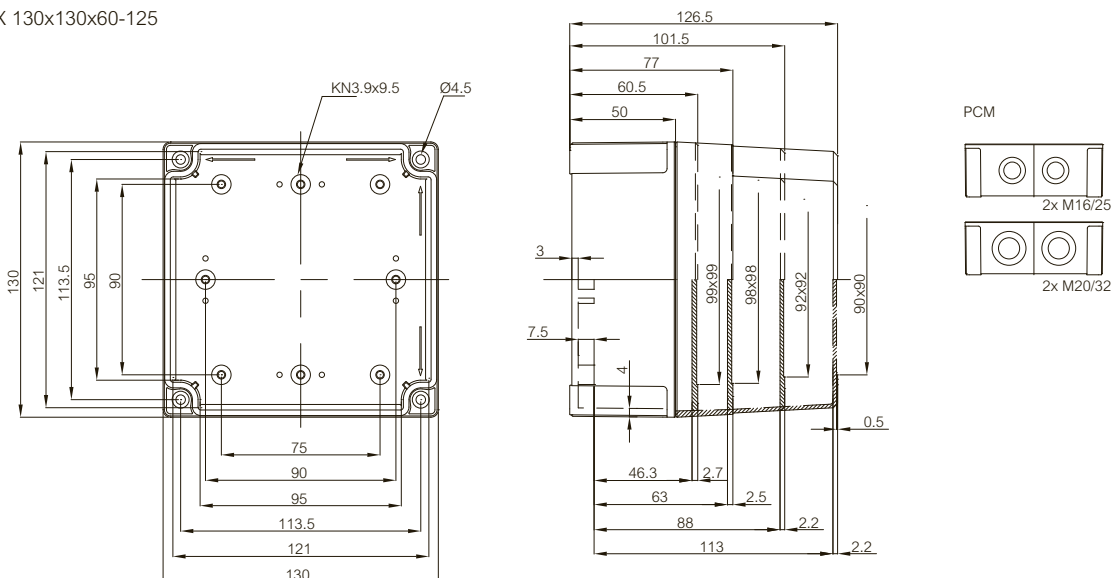

	Bestelcode	Artikelnummer	Afmetingen	EAN	Omschrijving
DIN-rail 35 (Gegalvaniseerd staal, hoogte 7,5 mm)					
	MIV 5	5514081	50x35	 6 418074 033185	DIN-rail 35, voor behuizingen: 130x80x35-130x80x125
	MIV 10	5514082	100x35	 6 418074 033192	DIN-rail 35, voor behuizingen: 130x80x35-180x130x175
	MIV 15	5514083	150x35	 6 418074 033208	DIN-rail 35, voor behuizingen: 180x130x35-360x255x152
	MIV 20	5514084	225x35	 6 418074 033215	DIN-rail 35, voor behuizingen: 255x180x63-360x255x152
	MIV 30	5514586	329x35	 6 418074 061584	DIN-rail 35, voor behuizingen: 360x255x152
Frontplaten (Aluminium, bladdikte 1,5 mm)					
	FP A 100/130	6314570	62x120	 6 418074 023339	Frontplaat (aluminium), voor behuizingen: 130x80x35-130x80x125
	FP A 125/130	6314571	112x120	 6 418074 023346	Frontplaat (aluminium), voor behuizingen: 130x130x35-130x130x125
	FP A 150/180	6314572	112x170	 6 418074 023353	Frontplaat (aluminium), voor behuizingen: 180x130x35-180x130x175
	FP A 175/180	6314573	162x170	 6 418074 023360	Frontplaat (aluminium), voor behuizingen: 180x180x60-180x180x150
	FP A 200/180	6314574	170x237	 6 418074 023377	Frontplaat (aluminium), voor behuizingen: 255x180x63-255x180x175
Frontplaatscharnier					
	HFP 130	6314563		 6 418074 023315	Frontplaatscharnier 2-delig (FP A 100-125)
	HFP 180	6314564		 6 418074 023322	Frontplaatscharnier 2-delig (FP A 150-200)

MNX 100x100x35-50

MNX 100x100x50-75

MNX 130x80x35-100

MNX 130x80x60-125

MNX 130x130x35-100

MNX 130x130x60-125

MNX 180x130x35-125

MNX 180x130x60-150

MNX 180x130x85 -175

Tekeningen met afmetingen

MNX 180x180x60-150

MNX 255x180x63-150

MNX 255x180x88-175

MNX 360x255x152