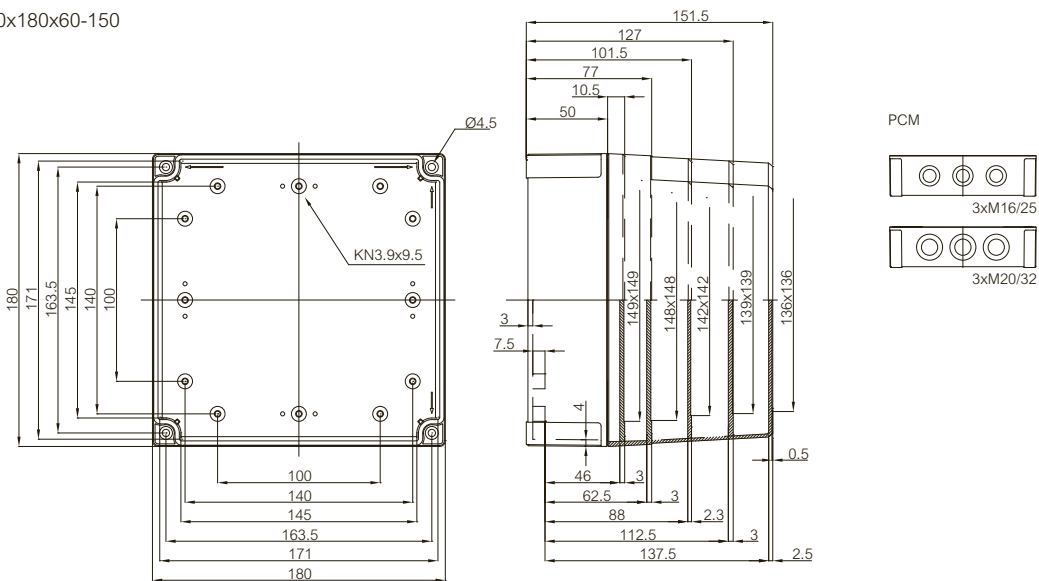

	Bestelcode	Artikelnummer	Afmetingen	EAN	Omschrijving
DIN-rail 35 (Gegalvaniseerd staal, hoogte 7,5 mm)					
	MIV 5	5514081	50x35	 6 418074 033185	DIN-rail 35, voor behuizingen: 130x80x35-130x80x125
	MIV 10	5514082	100x35	 6 418074 033192	DIN-rail 35, voor behuizingen: 130x80x35-180x130x175
	MIV 15	5514083	150x35	 6 418074 033208	DIN-rail 35, voor behuizingen: 180x130x35-360x255x152
	MIV 20	5514084	225x35	 6 418074 033215	DIN-rail 35, voor behuizingen: 255x180x63-360x255x152
	MIV 30	5514586	329x35	 6 418074 061584	DIN-rail 35, voor behuizingen: 360x255x152
Frontplaten (Aluminium, bladdikte 1,5 mm)					
	FP A 100/130	6314570	62x120	 6 418074 023339	Frontplaat (aluminium), voor behuizingen: 130x80x35-130x80x125
	FP A 125/130	6314571	112x120	 6 418074 023346	Frontplaat (aluminium), voor behuizingen: 130x130x35-130x130x125
	FP A 150/180	6314572	112x170	 6 418074 023353	Frontplaat (aluminium), voor behuizingen: 180x130x35-180x130x175
	FP A 175/180	6314573	162x170	 6 418074 023360	Frontplaat (aluminium), voor behuizingen: 180x180x60-180x180x150
	FP A 200/180	6314574	170x237	 6 418074 023377	Frontplaat (aluminium), voor behuizingen: 255x180x63-255x180x175
Frontplaatscharnier					
	HFP 130	6314563		 6 418074 023315	Frontplaatscharnier 2-delig (FP A 100-125)
	HFP 180	6314564		 6 418074 023322	Frontplaatscharnier 2-delig (FP A 150-200)

	Bestelcode	Artikelnummer	Afmetingen	EAN	Omschrijving
Montageschroeven					
	MR ZN2.9x6.5	6314052		 6 418074 040817	Montageschroeven
	KN 3.9x9.5	5514042		 6 418074 039477	Montageschroeven
	KN 3.9x9.5-10 SET	5614042		 6 418074 062130	Set montageschroeven (10 st.)

MNX 100x100x35-50

MNX 100x100x50-75

MNX 130x80x35-100

MNX 130x80x60-125

MNX 130x130x35-100

MNX 130x130x60-125

MNX 180x130x35-125

MNX 180x130x60-150

MNX 180x130x85 -175

Tekeningen met afmetingen

MNX 180x180x60-150

MNX 255x180x63-150

MNX 255x180x88-175

MNX 360x255x152