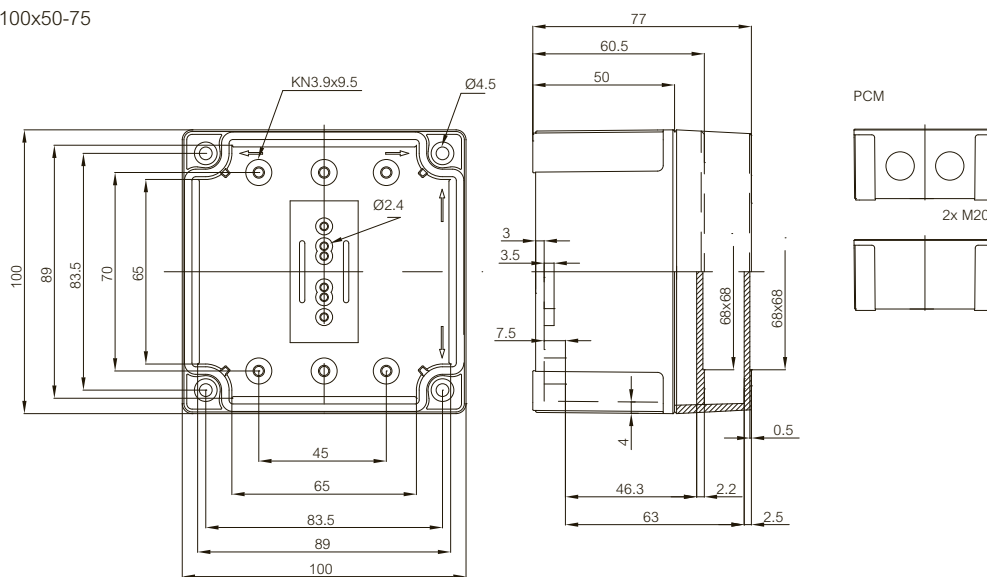

MNX 100x100x50-75