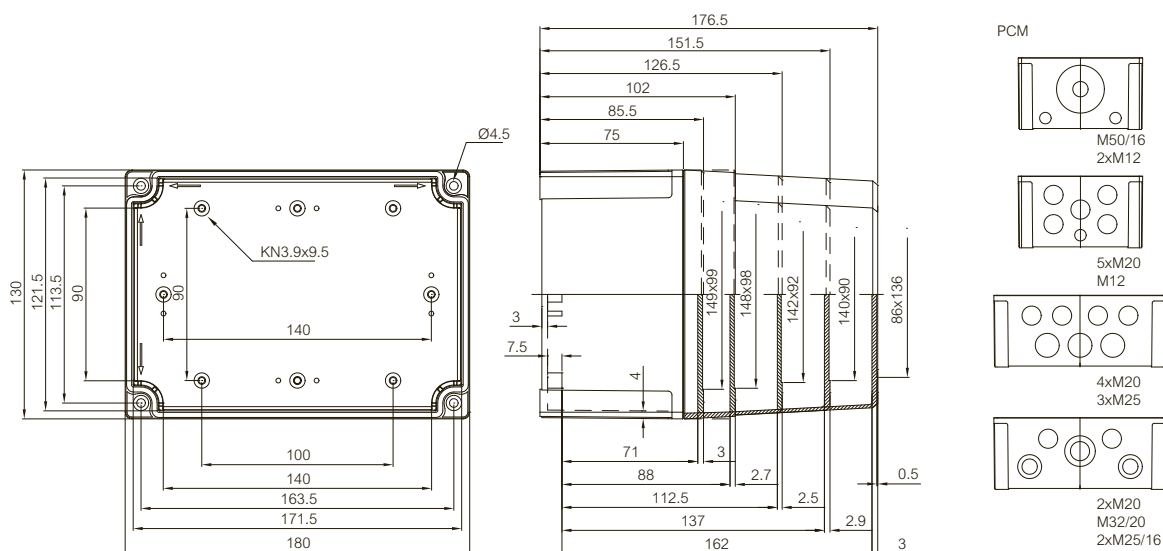

	Bestelcode	Artikelnummer	Afmetingen	EAN	Omschrijving
DIN-rail 35 (Gegalvaniseerd staal, hoogte 7,5 mm)					
	MIV 5	5514081	50x35	 6 418074 033185	DIN-rail 35, voor behuizingen: 130x80x35-130x80x125
	MIV 10	5514082	100x35	 6 418074 033192	DIN-rail 35, voor behuizingen: 130x80x35-180x130x175
	MIV 15	5514083	150x35	 6 418074 033208	DIN-rail 35, voor behuizingen: 180x130x35-360x255x152
	MIV 20	5514084	225x35	 6 418074 033215	DIN-rail 35, voor behuizingen: 255x180x63-360x255x152
	MIV 30	5514586	329x35	 6 418074 061584	DIN-rail 35, voor behuizingen: 360x255x152
Frontplaten (Aluminium, bladdikte 1,5 mm)					
	FP A 100/130	6314570	62x120	 6 418074 023339	Frontplaat (aluminium), voor behuizingen: 130x80x35-130x80x125
	FP A 125/130	6314571	112x120	 6 418074 023346	Frontplaat (aluminium), voor behuizingen: 130x130x35-130x130x125
	FP A 150/180	6314572	112x170	 6 418074 023353	Frontplaat (aluminium), voor behuizingen: 180x130x35-180x130x175
	FP A 175/180	6314573	162x170	 6 418074 023360	Frontplaat (aluminium), voor behuizingen: 180x180x60-180x180x150
	FP A 200/180	6314574	170x237	 6 418074 023377	Frontplaat (aluminium), voor behuizingen: 255x180x63-255x180x175
Frontplaatscharnier					
	HFP 130	6314563		 6 418074 023315	Frontplaatscharnier 2-delig (FP A 100-125)
	HFP 180	6314564		 6 418074 023322	Frontplaatscharnier 2-delig (FP A 150-200)

MNX 100x100x35-50

MNX 100x100x50-75

MNX 130x80x35-100

MNX 130x80x60-125

MNX 130x130x35-100

MNX 130x130x60-125

MNX 180x130x35-125

MNX 180x130x60-150

MNX 180x130x85 -175

Tekeningen met afmetingen

MNX 180x180x60-150

MNX 255x180x63-150

MNX 255x180x88-175

MNX 360x255x152