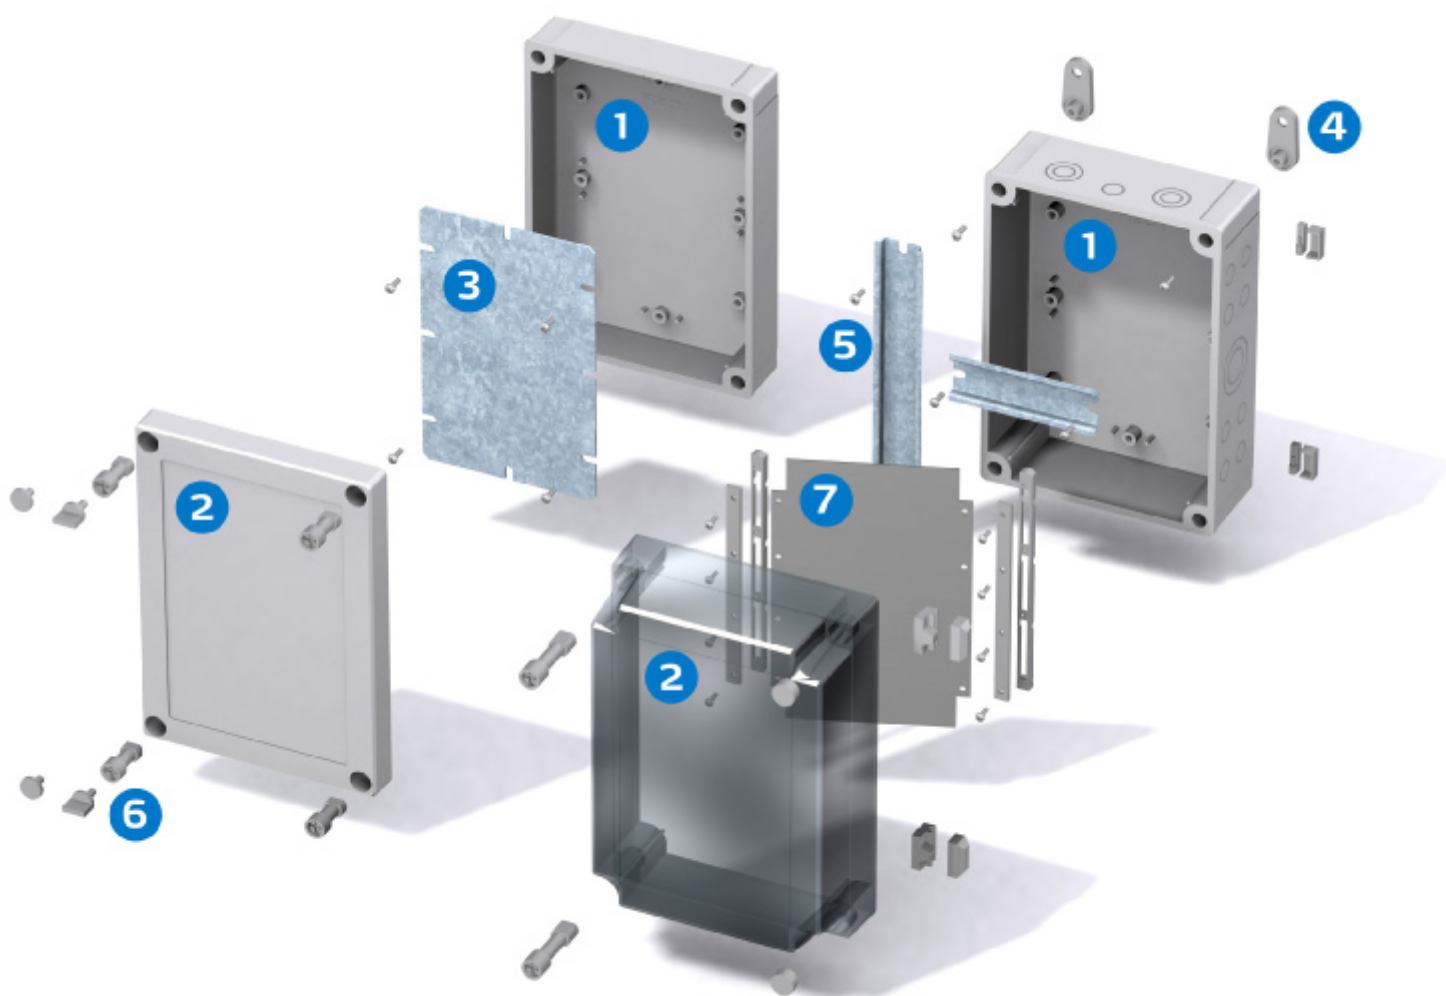

Ongekende mogelijkheden

Deze lijn kent meer dan 260 uitvoeringen. Kies voor MNX als u een grote productfamilie heeft, welke u wilt onderbrengen in een eenduidige productlijn, ongeacht de omgeving of inbouwhoogte. Ontworpen voor het onderbrengen van alle mogelijke soorten elektrische en elektronische componenten.

Gemakkelijk in gebruik, voor functionele oplossingen. Ontworpen voor het onderbrengen van schakelapparatuur en automatiserings- en besturingscomponenten. Uit te breiden in de hoogte.

Behuizing

- 1 PC of ABS behuizing, verschillende hoogten, ook verkrijgbaar met metrische uitbreekpoorten zodat snelle en passende montage gegarandeerd is.
- 2 PC deksel, grijs of rookkleurig transparant

Accessoires

- 3 Montageplaat, staal gegalvaniseerd
- 4 Ogenset voor wandmontage, 4 stuks incl. montageschroeven
- 5 DIN-rail TS 15/TS 35
- 6 Deksel schroeven, verschillende uitvoeringen
- 7 Frontplaat scharnierend, aluminium