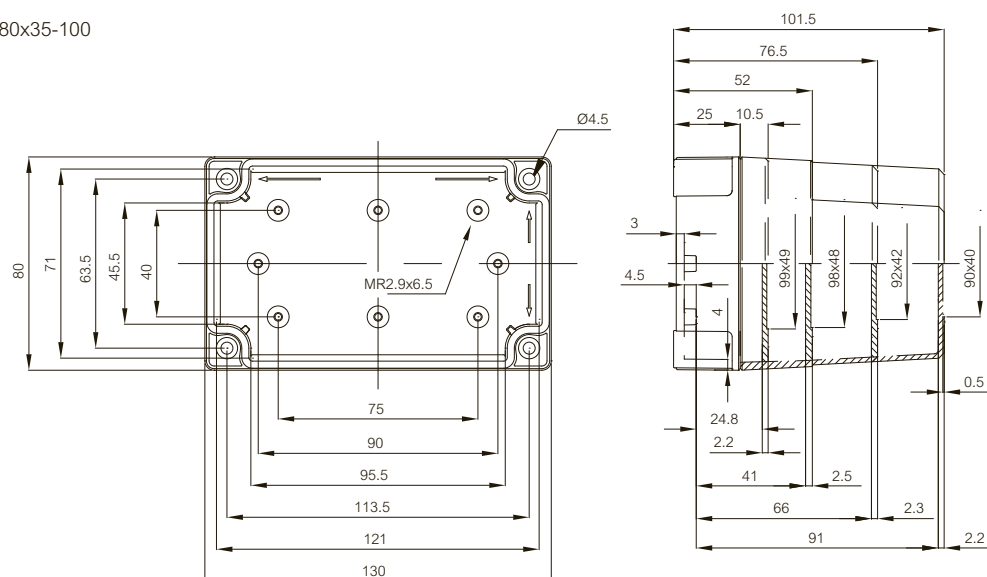

	Bestelcode	Artikelnummer	Afmetingen	EAN	Omschrijving
DIN-rail 35 (Gegalvaniseerd staal, hoogte 7,5 mm)					
	MIV 5	5514081	50x35	 6 418074 033185	DIN-rail 35, voor behuizingen: 130x80x35-130x80x125
	MIV 10	5514082	100x35	 6 418074 033192	DIN-rail 35, voor behuizingen: 130x80x35-180x130x175
	MIV 15	5514083	150x35	 6 418074 033208	DIN-rail 35, voor behuizingen: 180x130x35-360x255x152
	MIV 20	5514084	225x35	 6 418074 033215	DIN-rail 35, voor behuizingen: 255x180x63-360x255x152
	MIV 30	5514586	329x35	 6 418074 061584	DIN-rail 35, voor behuizingen: 360x255x152
Frontplaten (Aluminium, bladdikte 1,5 mm)					
	FP A 100/130	6314570	62x120	 6 418074 023339	Frontplaat (aluminium), voor behuizingen: 130x80x35-130x80x125
	FP A 125/130	6314571	112x120	 6 418074 023346	Frontplaat (aluminium), voor behuizingen: 130x130x35-130x130x125
	FP A 150/180	6314572	112x170	 6 418074 023353	Frontplaat (aluminium), voor behuizingen: 180x130x35-180x130x175
	FP A 175/180	6314573	162x170	 6 418074 023360	Frontplaat (aluminium), voor behuizingen: 180x180x60-180x180x150
	FP A 200/180	6314574	170x237	 6 418074 023377	Frontplaat (aluminium), voor behuizingen: 255x180x63-255x180x175
Frontplaatscharnier					
	HFP 130	6314563		 6 418074 023315	Frontplaatscharnier 2-delig (FP A 100-125)
	HFP 180	6314564		 6 418074 023322	Frontplaatscharnier 2-delig (FP A 150-200)

	Bestelcode	Artikelnummer	Afmetingen	EAN	Omschrijving
Montageschroeven					
	MR ZN2.9x6.5	6314052		 6 418074 040817	Montageschroeven
	KN 3.9x9.5	5514042		 6 418074 039477	Montageschroeven
	KN 3.9x9.5-10 SET	5614042		 6 418074 062130	Set montageschroeven (10 st.)

MNX 100x100x35-50

MNX 100x100x50-75

MNX 130x80x35-100

MNX 130x80x60-125

MNX 130x130x35-100

MNX 130x130x60-125

MNX 180x130x35-125

MNX 180x130x60-150