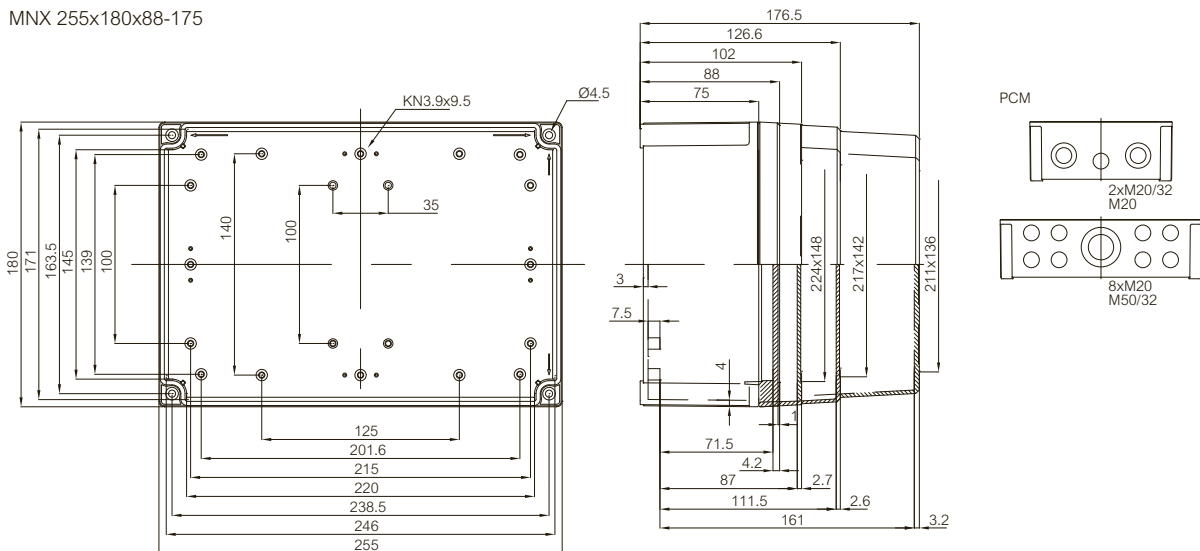

	Bestelcode	Artikelnummer	Afmetingen	EAN	Omschrijving
DIN-rail 35 (Gegalvaniseerd staal, hoogte 7,5 mm)					
	MIV 5	5514081	50x35	 6 418074 033185	DIN-rail 35, voor behuizingen: 130x80x35-130x80x125
	MIV 10	5514082	100x35	 6 418074 033192	DIN-rail 35, voor behuizingen: 130x80x35-180x130x175
	MIV 15	5514083	150x35	 6 418074 033208	DIN-rail 35, voor behuizingen: 180x130x35-360x255x152
	MIV 20	5514084	225x35	 6 418074 033215	DIN-rail 35, voor behuizingen: 255x180x63-360x255x152
	MIV 30	5514586	329x35	 6 418074 061584	DIN-rail 35, voor behuizingen: 360x255x152
Frontplaten (Aluminium, bladdikte 1,5 mm)					
	FP A 100/130	6314570	62x120	 6 418074 023339	Frontplaat (aluminium), voor behuizingen: 130x80x35-130x80x125
	FP A 125/130	6314571	112x120	 6 418074 023346	Frontplaat (aluminium), voor behuizingen: 130x130x35-130x130x125
	FP A 150/180	6314572	112x170	 6 418074 023353	Frontplaat (aluminium), voor behuizingen: 180x130x35-180x130x175
	FP A 175/180	6314573	162x170	 6 418074 023360	Frontplaat (aluminium), voor behuizingen: 180x180x60-180x180x150
	FP A 200/180	6314574	170x237	 6 418074 023377	Frontplaat (aluminium), voor behuizingen: 255x180x63-255x180x175
Frontplaatscharnier					
	HFP 130	6314563		 6 418074 023315	Frontplaatscharnier 2-delig (FP A 100-125)
	HFP 180	6314564		 6 418074 023322	Frontplaatscharnier 2-delig (FP A 150-200)

	Bestelcode	Artikelnummer	Afmetingen	EAN	Omschrijving
Montageschroeven					
	MR ZN2.9x6.5	6314052		 6 418074 040817	Montageschroeven
	KN 3.9x9.5	5514042		 6 418074 039477	Montageschroeven
	KN 3.9x9.5-10 SET	5614042		 6 418074 062130	Set montageschroeven (10 st.)

MNX 100x100x35-50

MNX 100x100x50-75

MNX 130x80x35-100

MNX 130x80x60-125

MNX 130x130x35-100

MNX 130x130x60-125

MNX 180x130x35-125

MNX 180x130x60-150

MNX 180x130x85 -175

Tekeningen met afmetingen

MNX 180x180x60-150

MNX 255x180x63-150

MNX 255x180x88-175

MNX 360x255x152