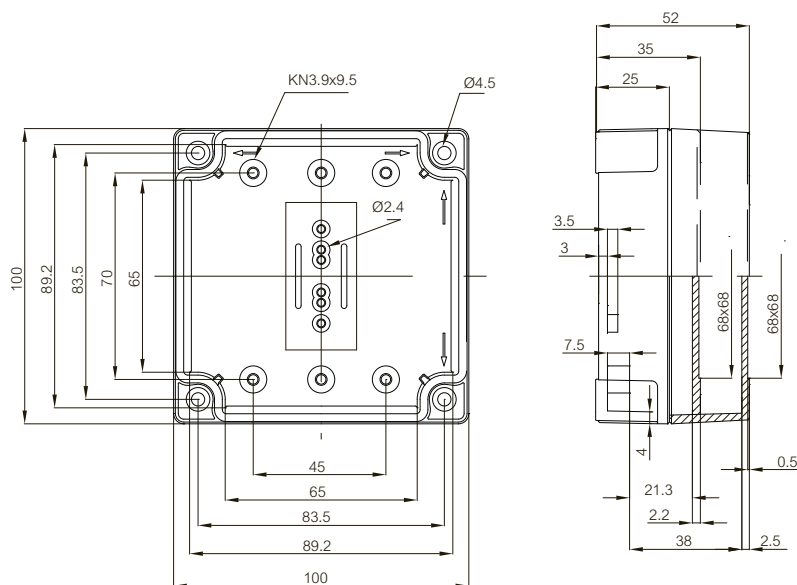

MNX 100x100x35-50