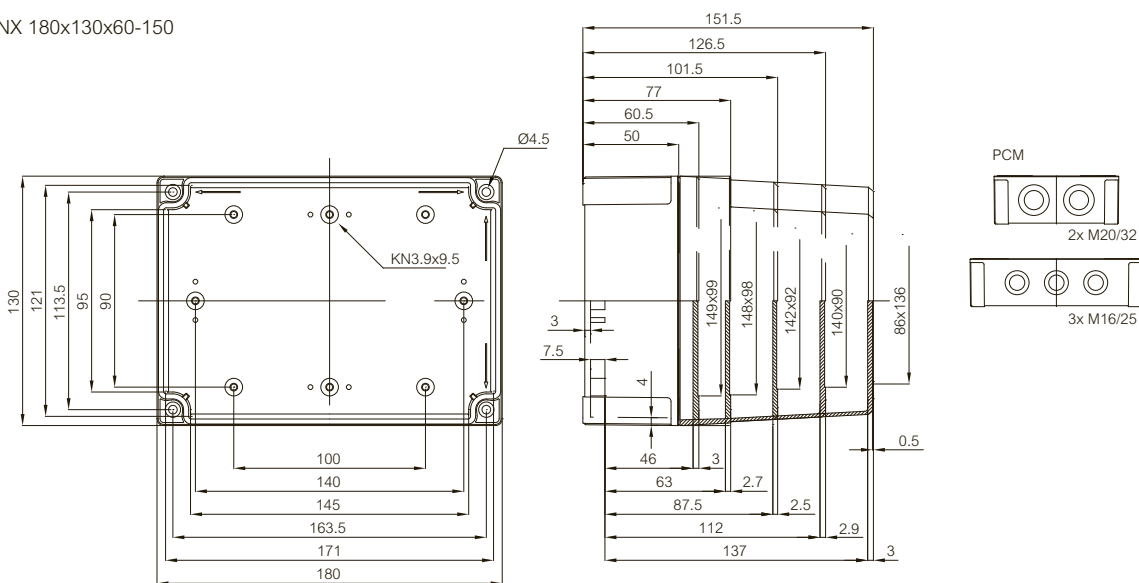

	Bestelcode	Artikelnummer	Afmetingen	EAN	Omschrijving
DIN-rail 35 (Gegalvaniseerd staal, hoogte 7,5 mm)					
	MIV 5	5514081	50x35	 6 418074 033185	DIN-rail 35, voor behuizingen: 130x80x35-130x80x125
	MIV 10	5514082	100x35	 6 418074 033192	DIN-rail 35, voor behuizingen: 130x80x35-180x130x175
	MIV 15	5514083	150x35	 6 418074 033208	DIN-rail 35, voor behuizingen: 180x130x35-360x255x152
	MIV 20	5514084	225x35	 6 418074 033215	DIN-rail 35, voor behuizingen: 255x180x63-360x255x152
	MIV 30	5514586	329x35	 6 418074 061584	DIN-rail 35, voor behuizingen: 360x255x152
Frontplaten (Aluminium, bladdikte 1,5 mm)					
	FP A 100/130	6314570	62x120	 6 418074 023339	Frontplaat (aluminium), voor behuizingen: 130x80x35-130x80x125
	FP A 125/130	6314571	112x120	 6 418074 023346	Frontplaat (aluminium), voor behuizingen: 130x130x35-130x130x125
	FP A 150/180	6314572	112x170	 6 418074 023353	Frontplaat (aluminium), voor behuizingen: 180x130x35-180x130x175
	FP A 175/180	6314573	162x170	 6 418074 023360	Frontplaat (aluminium), voor behuizingen: 180x180x60-180x180x150
	FP A 200/180	6314574	170x237	 6 418074 023377	Frontplaat (aluminium), voor behuizingen: 255x180x63-255x180x175
Frontplaatscharnier					
	HFP 130	6314563		 6 418074 023315	Frontplaatscharnier 2-delig (FP A 100-125)
	HFP 180	6314564		 6 418074 023322	Frontplaatscharnier 2-delig (FP A 150-200)

MNX 100x100x35-50

MNX 100x100x50-75

MNX 130x80x35-100

MNX 130x80x60-125

MNX 130x130x35-100

MNX 130x130x60-125

MNX 180x130x35-125

MNX 180x130x60-150

MNX 180x130x85 -175

Tekeningen met afmetingen

MNX 180x180x60-150

MNX 255x180x63-150

MNX 255x180x88-175

MNX 360x255x152