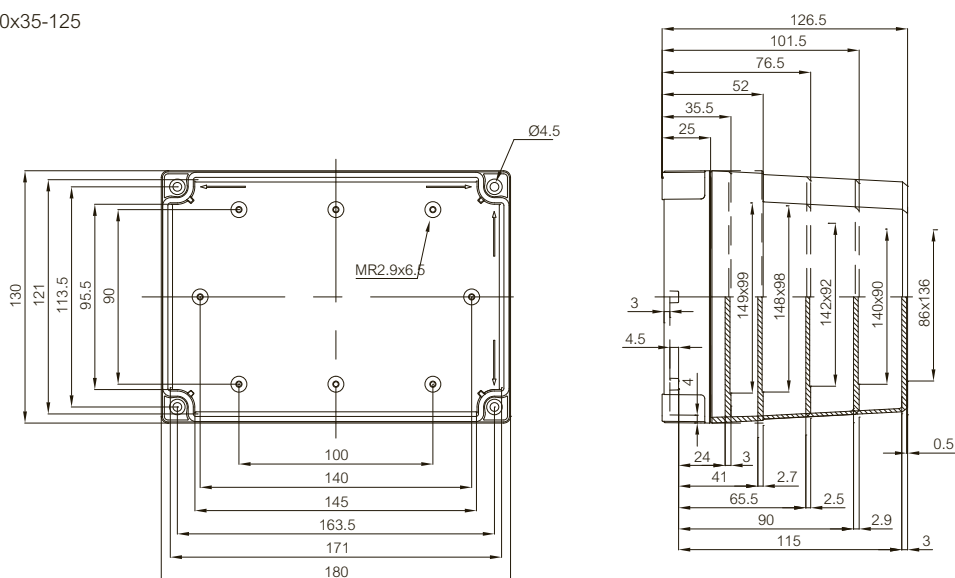

	Bestelcode	Artikelnummer	Afmetingen	EAN	Omschrijving
DIN-rail 35 (Gegalvaniseerd staal, hoogte 7,5 mm)					
	MIV 5	5514081	50x35	 6 418074 033185	DIN-rail 35, voor behuizingen: 130x80x35-130x80x125
	MIV 10	5514082	100x35	 6 418074 033192	DIN-rail 35, voor behuizingen: 130x80x35-180x130x175
	MIV 15	5514083	150x35	 6 418074 033208	DIN-rail 35, voor behuizingen: 180x130x35-360x255x152
	MIV 20	5514084	225x35	 6 418074 033215	DIN-rail 35, voor behuizingen: 255x180x63-360x255x152
	MIV 30	5514586	329x35	 6 418074 061584	DIN-rail 35, voor behuizingen: 360x255x152
Frontplaten (Aluminium, bladdikte 1,5 mm)					
	FP A 100/130	6314570	62x120	 6 418074 023339	Frontplaat (aluminium), voor behuizingen: 130x80x35-130x80x125
	FP A 125/130	6314571	112x120	 6 418074 023346	Frontplaat (aluminium), voor behuizingen: 130x130x35-130x130x125
	FP A 150/180	6314572	112x170	 6 418074 023353	Frontplaat (aluminium), voor behuizingen: 180x130x35-180x130x175
	FP A 175/180	6314573	162x170	 6 418074 023360	Frontplaat (aluminium), voor behuizingen: 180x180x60-180x180x150
	FP A 200/180	6314574	170x237	 6 418074 023377	Frontplaat (aluminium), voor behuizingen: 255x180x63-255x180x175
Frontplaatscharnier					
	HFP 130	6314563		 6 418074 023315	Frontplaatscharnier 2-delig (FP A 100-125)
	HFP 180	6314564		 6 418074 023322	Frontplaatscharnier 2-delig (FP A 150-200)

	Bestelcode	Artikelnummer	Afmetingen	EAN	Omschrijving
Montageschroeven					
	MR ZN2.9x6.5	6314052		 6 418074 040817	Montageschroeven
	KN 3.9x9.5	5514042		 6 418074 039477	Montageschroeven
	KN 3.9x9.5-10 SET	5614042		 6 418074 062130	Set montageschroeven (10 st.)

MNX 100x100x35-50

MNX 100x100x50-75

MNX 130x80x35-100

MNX 130x80x60-125

MNX 130x130x35-100

MNX 130x130x60-125

MNX 180x130x35-125

MNX 180x130x60-150

MNX 180x130x85 -175

Tekeningen met afmetingen

MNX 180x180x60-150

MNX 255x180x63-150

MNX 255x180x88-175

MNX 360x255x152