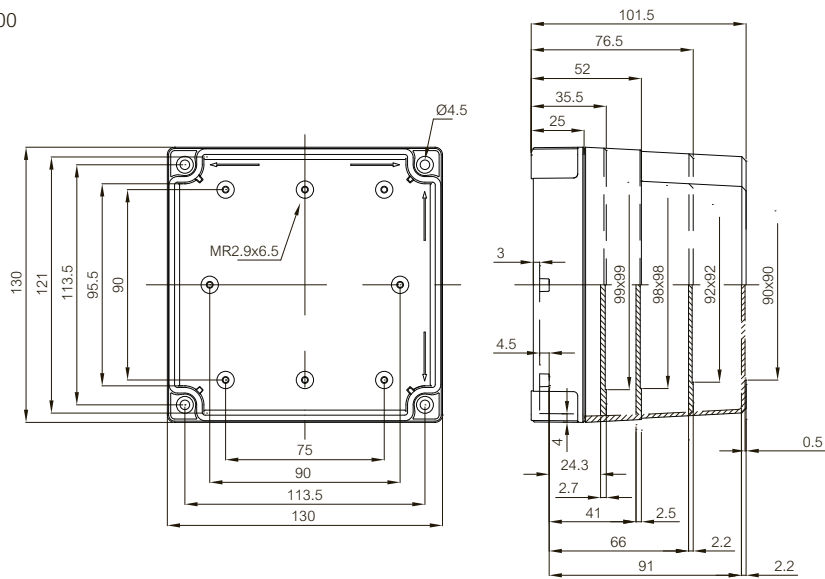

	Bestelcode	Artikelnummer	Afmetingen	EAN	Omschrijving
DIN-rail 35 (Gegalvaniseerd staal, hoogte 7,5 mm)					
	MIV 5	5514081	50x35	 6 418074 033185	DIN-rail 35, voor behuizingen: 130x80x35-130x80x125
	MIV 10	5514082	100x35	 6 418074 033192	DIN-rail 35, voor behuizingen: 130x80x35-180x130x175
	MIV 15	5514083	150x35	 6 418074 033208	DIN-rail 35, voor behuizingen: 180x130x35-360x255x152
	MIV 20	5514084	225x35	 6 418074 033215	DIN-rail 35, voor behuizingen: 255x180x63-360x255x152
	MIV 30	5514586	329x35	 6 418074 061584	DIN-rail 35, voor behuizingen: 360x255x152
Frontplaten (Aluminium, bladdikte 1,5 mm)					
	FP A 100/130	6314570	62x120	 6 418074 023339	Frontplaat (aluminium), voor behuizingen: 130x80x35-130x80x125
	FP A 125/130	6314571	112x120	 6 418074 023346	Frontplaat (aluminium), voor behuizingen: 130x130x35-130x130x125
	FP A 150/180	6314572	112x170	 6 418074 023353	Frontplaat (aluminium), voor behuizingen: 180x130x35-180x130x175
	FP A 175/180	6314573	162x170	 6 418074 023360	Frontplaat (aluminium), voor behuizingen: 180x180x60-180x180x150
	FP A 200/180	6314574	170x237	 6 418074 023377	Frontplaat (aluminium), voor behuizingen: 255x180x63-255x180x175
Frontplaatscharnier					
	HFP 130	6314563		 6 418074 023315	Frontplaatscharnier 2-delig (FP A 100-125)
	HFP 180	6314564		 6 418074 023322	Frontplaatscharnier 2-delig (FP A 150-200)

MNX 100x100x35-50

MNX 100x100x50-75

MNX 130x80x35-100

MNX 130x80x60-125

MNX 130x130x35-100

MNX 130x130x60-125

MNX 180x130x35-125

MNX 180x130x60-150

MNX 180x130x85 -175

Tekeningen met afmetingen

MNX 180x180x60-150

MNX 255x180x63-150

MNX 255x180x88-175

MNX 360x255x152