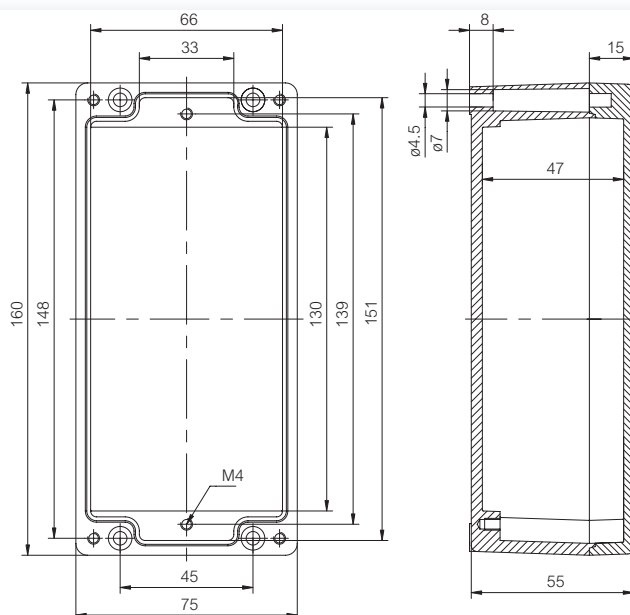

Accessoires

Bestelcode	Artikelnr.	Afmetingen	Omschrijving
PM 0816	9823002	64 x 149	Montageplaat
PRM 0816	9820012	15 x 149	DIN-rail 15
TRM 0816	9820013	15 x 146	DIN-rail 15
TRH 1216	9822028	35 x 146	DIN-rail 35
MRS 28540	7028540	11 x 42	Ogenset voor wandbevestiging (2 stuks) • incl. schroeven