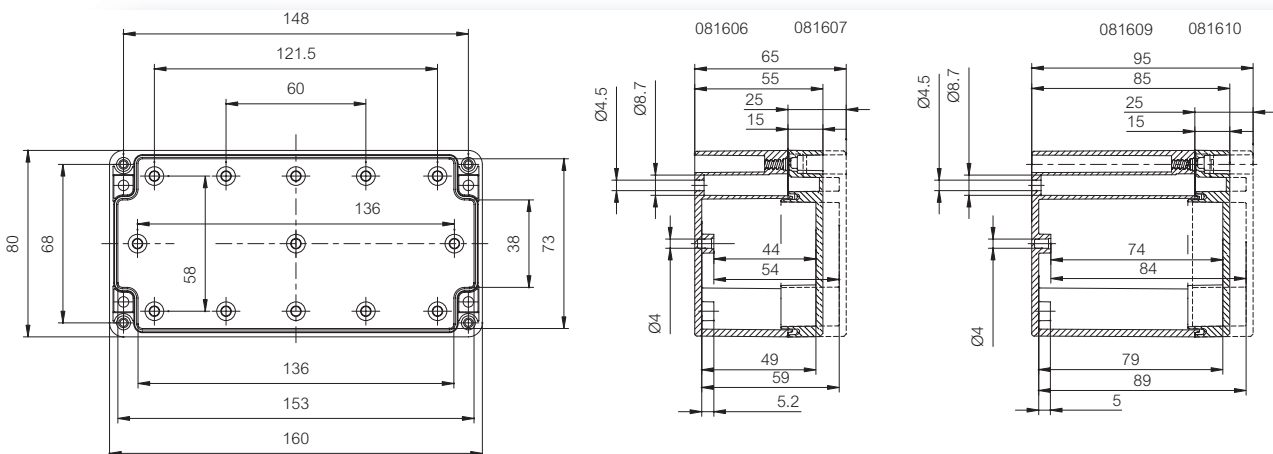

Accessoires

Bestelcode	Artikelnr.	Afmetingen	Omschrijving
TM 0816	9512013	71 x 134	Montageplaat
TRM 0808	9820004	15 x 68	DIN-rail 15
TRM 0816	9820013	15 x 146	DIN-rail 15
TRH 1216	9822028	35 x 146	DIN-rail 35
TF 28037	7028337		Ogenset voor wandbevestiging (4 stuks) ▪ incl. schroeven
TH A	9802001		Kunststof scharnieren grijs (2 st.) ▪ incl. bevestigingsschroeven