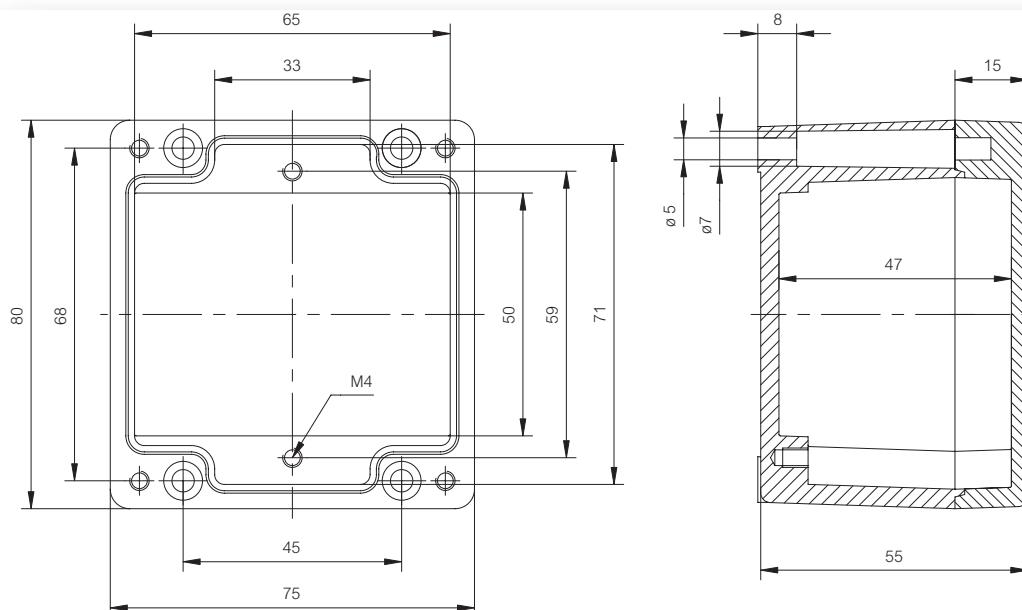

Inclusief: Onderbak, deksel met EPDM pakking en roestvaststalen dekselschroeven.

Behuizingen

Bestelcode	Artikelnr.	Afmetingen	Omschrijving
P 080806	7094140	80 x 75 x 55	Polyester behuizing

Accessoires

Bestelcode	Artikelnr.	Afmetingen	Omschrijving
PM 0808	9823000	64 x 69	Montageplaat
TRM 0808	9820004	15 x 68	DIN-rail 15
MRS 28540	7028540	11 x 42	Ogenset voor wandbevestiging (2 stuks) • incl. schroeven