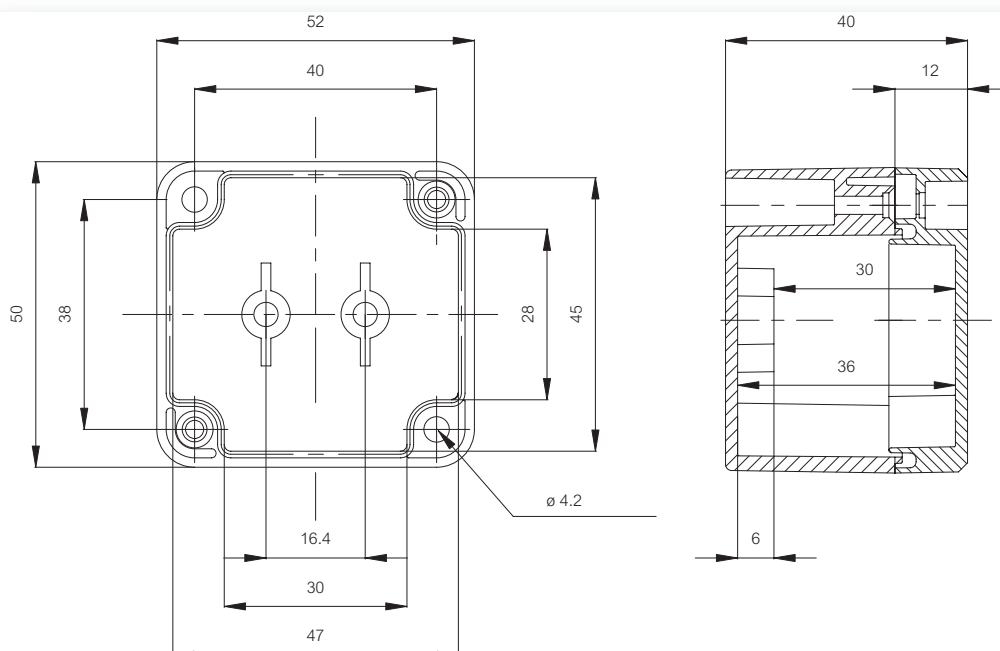

Behuizingen

Bestelcode	Artikelnr.	Afmetingen	Omschrijving
PC 050504	7032500	52 x 50 x 40	Behuizing PC • Grijs deksel
AB 050504	7083500	52 x 50 x 40	Behuizing ABS • Grijs deksel

Accessoires

Bestelcode	Artikelnr.	Afmetingen	Omschrijving
TM 0505	9512009	26 x 44	Montageplaat
TF 28037	7028337		Ogenset voor wandbevestiging (4 stuks) • incl. schroeven
TH A	9802001		Kunststof scharnieren grijs (2 st.) • incl. bevestigingsschroeven