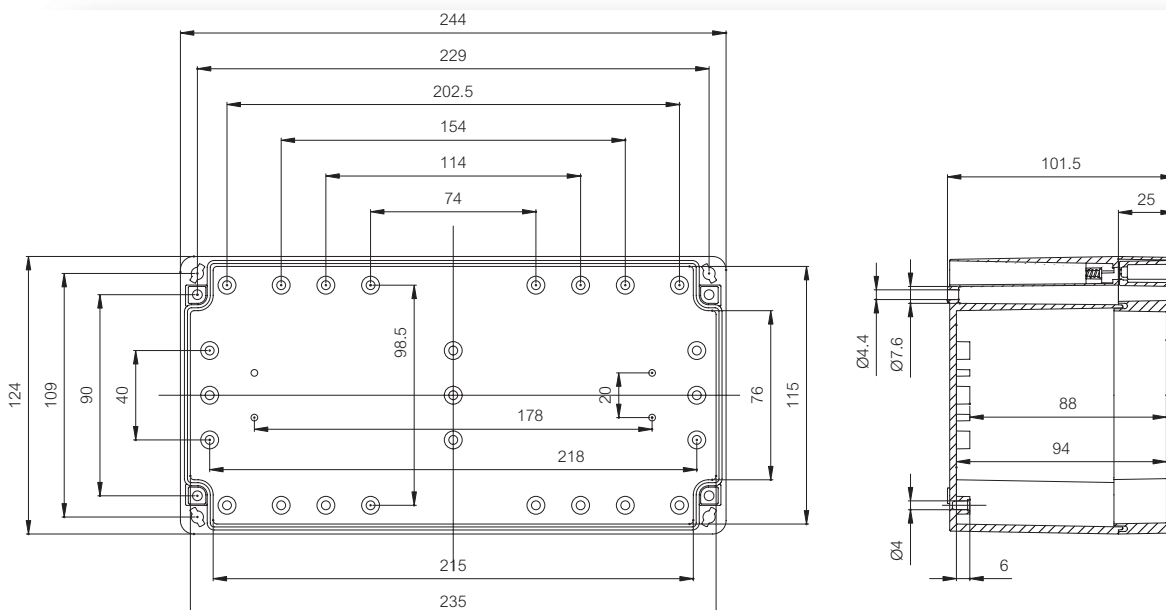

Accessoires

Bestelcode	Artikelnr.	Afmetingen	Omschrijving
TM 1224	9512016	214 x 111	Montageplaat
TRM 0812	9820009	15 x 106	DIN-rail 15
MIN 20	6314578	15 x 225	DIN-rail 15
TRH 1212	9822002	35 x 110	DIN-rail 35
TRH 24	9822008	35 x 226	DIN-rail 35
TF 28037	7028337		Ogenset voor wandbevestiging (4 stuks) ▪ incl. schroeven
TH A	9802001		Kunststof scharnieren grijs (2 st.) ▪ incl. bevestigingsschroeven