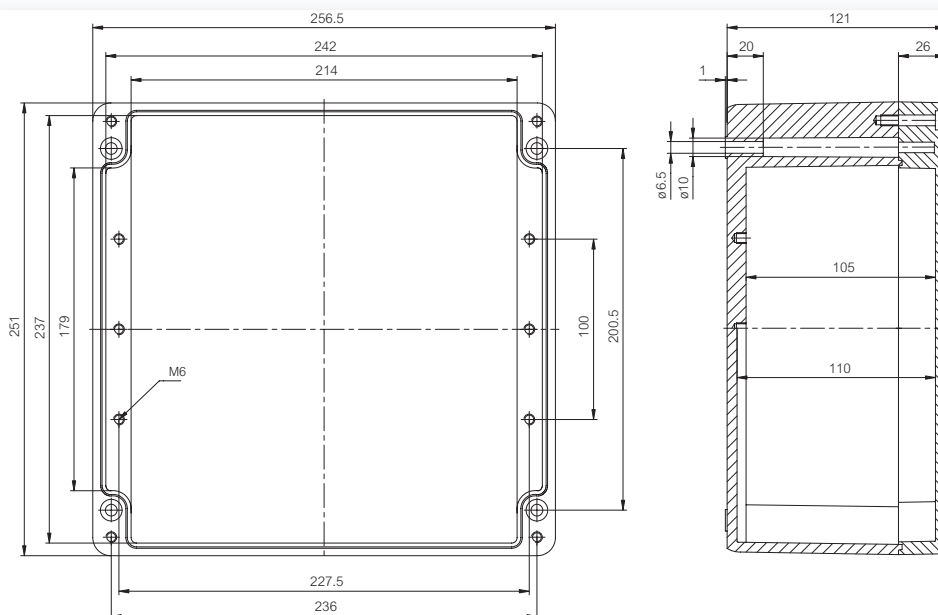

Accessoires

Bestelcode	Artikelnr.	Afmetingen	Omschrijving
PM 2526	9823009	231 x 240	Montageplaat
PRH 2526	9821007	35 x 238	DIN-rail 35
MRS 28541	7028541	15 x 50	Ogenset voor wandbevestiging (2 stuks) • incl. schroeven
PH A & AH A/B	9801047		Scharnierset