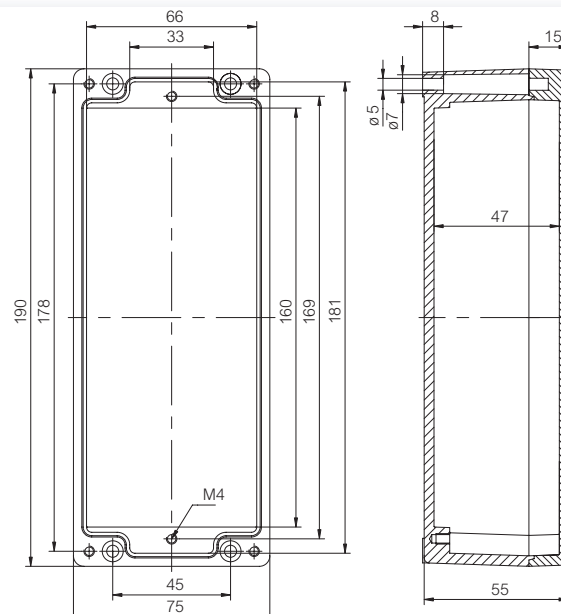

Accessoires

Bestelcode	Artikelnr.	Afmetingen	Omschrijving
PM 0816	9823002	64 x 149	Montageplaat
PRM 0816	9820012	15 x 149	DIN-rail 15
TRM 0816	9820013	15 x 146	DIN-rail 15
TRH 1216	9822028	35 x 146	DIN-rail 35
MRS 28540	7028540	11 x 42	Ogenset voor wandbevestiging (2 stuks) • incl. schroeven

Accessoires

Bestelcode	Artikelnr.	Afmetingen	Omschrijving
PM 0819	9823003	64 x 179	Montageplaat
PRM 0819	9820015	15 x 179	DIN-rail 15
MRS 28540	7028540	11 x 42	Ogenset voor wandbevestiging (2 stuks) • incl. schroeven