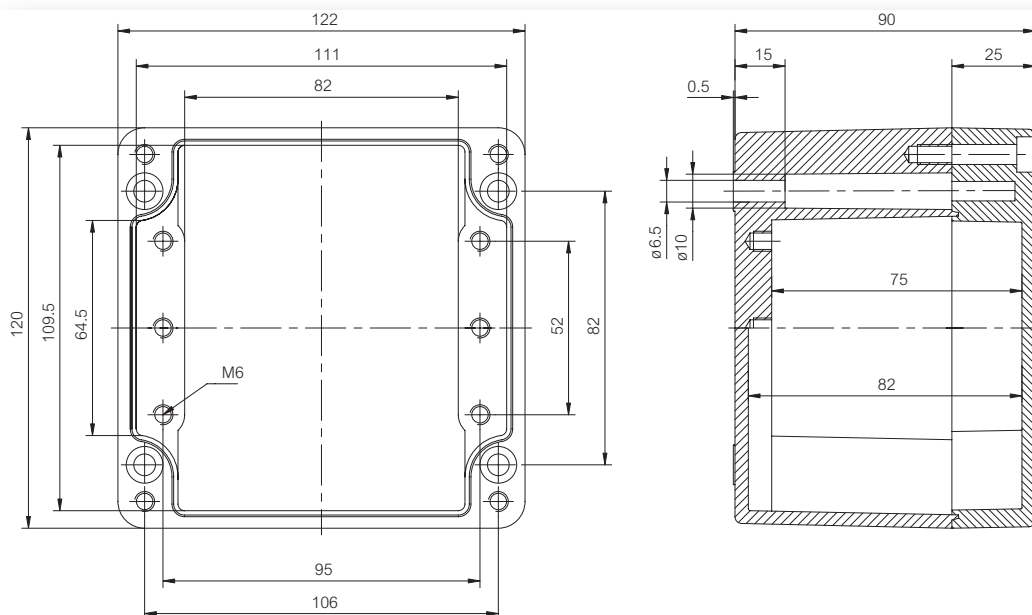

Accessoires

Bestelcode	Artikelnr.	Afmetingen	Omschrijving
AM 1212	9511150	107 x 110	Montageplaat
ARH 12	9822001	35 x 105	DIN-rail 35
MRS 28541	7028541	15 x 50	Ogenset voor wandbevestiging (2 stuks) ▪ incl. schroeven
PH A & AH A/B	9801047		Scharnierset