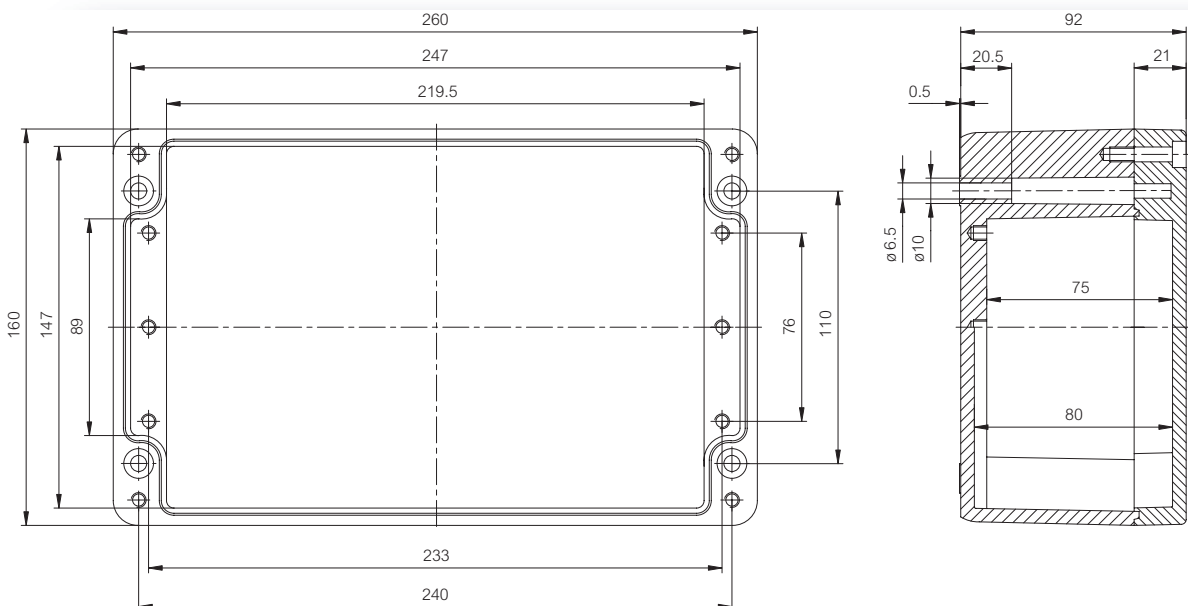

Accessoires

Bestelcode	Artikelnr.	Afmetingen	Omschrijving
PM 1626	9823007	146 x 244	Montageplaat
ARH 26	9822011	35 x 240	DIN-rail 35
MRS 28541	7028541	15 x 50	Ogenset voor wandbevestiging (2 stuks) • incl. schroeven
PH A & AH A/B	9801047		Scharnierset