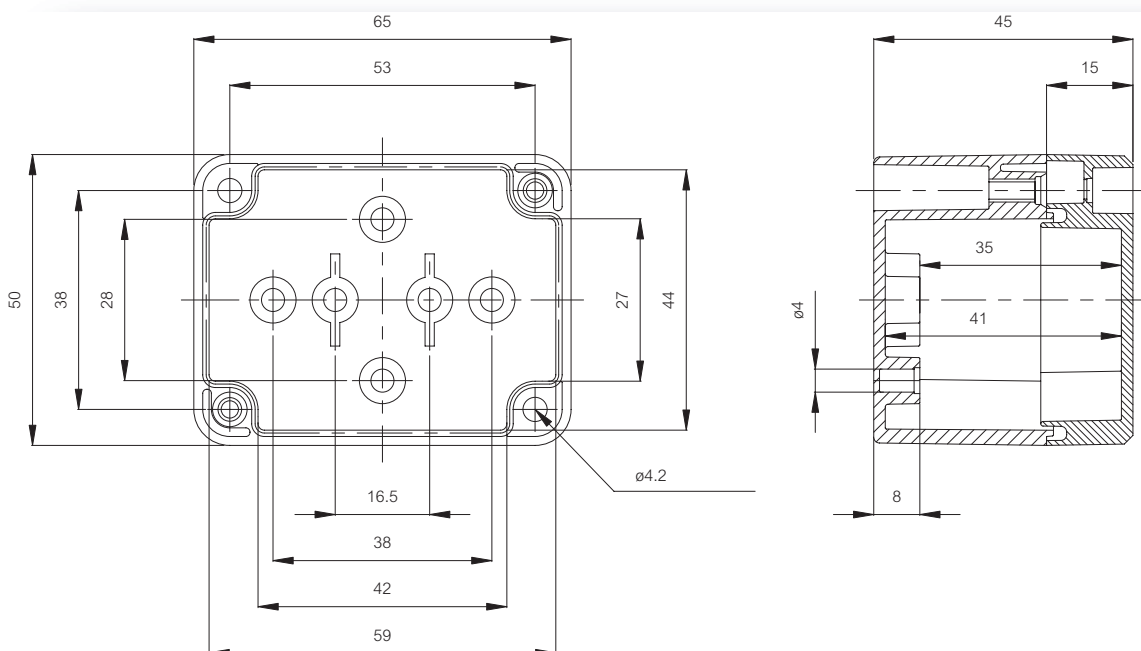

Accessoires

Bestelcode	Artikelnr.	Afmetingen	Omschrijving
TM 0505	9512009	26 x 44	Montageplaat
TM 0507	9512010	26 x 57	Montageplaat
TRM 0507	9820001	15 x 48	DIN-rail 15
TF 28037	7028337		Ogenset voor wandbevestiging (4 stuks) • incl. schroeven
TH A	9802001		Kunststof scharnieren grijs (2 st.) • incl. bevestigingsschroeven