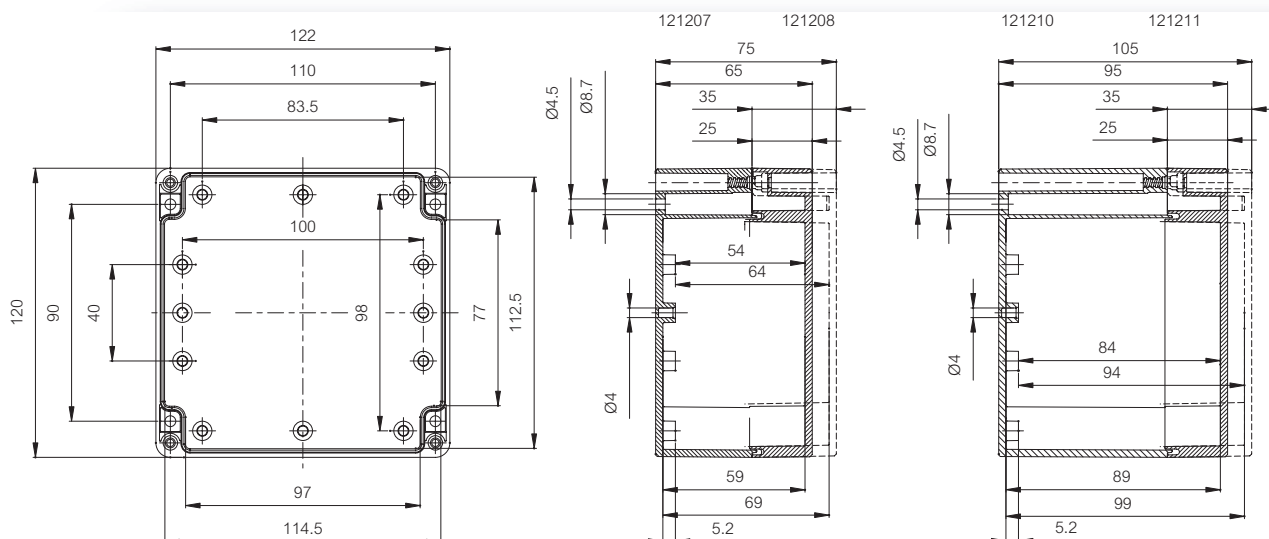

Accessoires

Bestelcode	Artikelnr.	Afmetingen	Omschrijving
TM 1212	9512014	96 x 111	Montageplaat
TRM 0812	9820009	15 x 106	DIN-rail 15
TRM 1212	9820008	15 x 110	DIN-rail 15
TRH 1212	9822002	35 x 110	DIN-rail 35
TF 28037	7028337		Ogenset voor wandbevestiging (4 stuks) • incl. schroeven
TH A	9802001		Kunststof scharnieren grijs (2 st.) • incl. bevestigingsschroeven