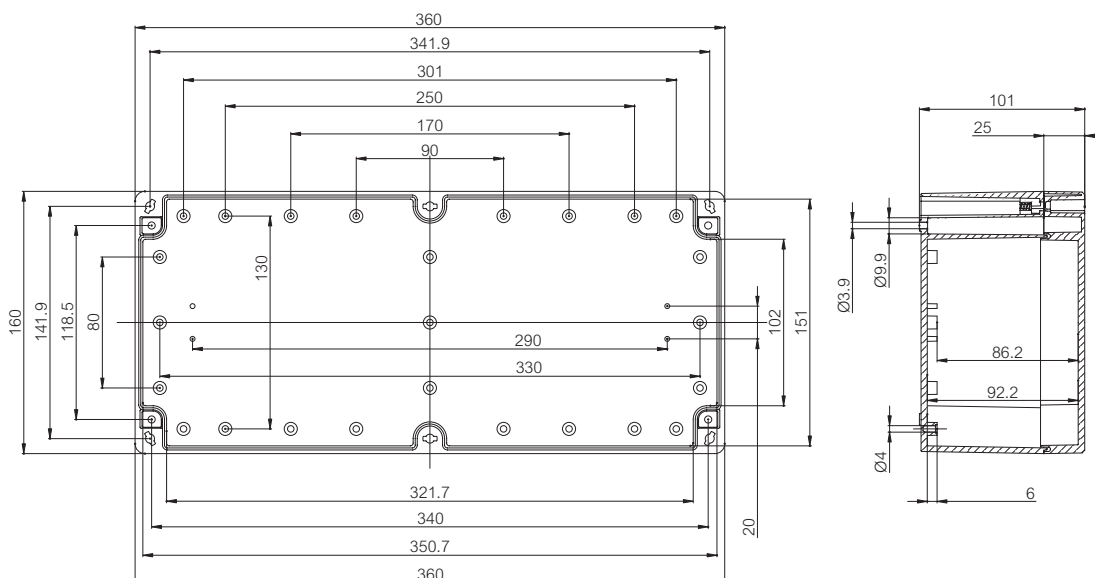

EURONORD

PC/ABS 1636

360 x 160 PC: IP 66/IP 67, IK 07/IK 08
ABS: IP 66/IP 67, IK 07

Inclusief: Onderbak met schroeven voor montageplaat/
DIN-rail, deksel met PUR pakking en ferritische
roestvaststalen dekselschroeven. Q uitvoering:
Onderbak met schroeven voor montageplaat/DIN-
rail, deksel met PUR pakking en snelsluitende
dekselschroeven.

Behuizingen

Bestelcode	Artikelnr.	Afmetingen	Omschrijving
PC 163610	7032750	360 x 160 x 101	Behuizing PC ▪ Grijs deksel
PCT 163610	7022851	360 x 160 x 101	Behuizing PC ▪ Helder transparant deksel
PCQ 163610	7033751	360 x 160 x 101	Behuizing PC, IP 65 ▪ Grijs deksel (snelsluiting)
PCTQ 163610	7022750	360 x 160 x 101	Behuizing PC, IP 65 ▪ Helder transparant deksel (snelsluiting)
AB 163610	7083750	360 x 160 x 101	Behuizing ABS ▪ Grijs deksel
ABQ 163610	7083751	360 x 160 x 101	Behuizing ABS, IP 65 ▪ Grijs deksel (snelsluiting)

Accessoires

Bestelcode	Artikelnr.	Afmetingen	Omschrijving
TM 1636	9512023	318 x 146	Montageplaat
ARM 0615	9820011	15 x 140	DIN-rail 15
DH-3	8524032	35 x 140	DIN-rail 35
TRH 2036	9822023	35 x 340	DIN-rail 35
TF 28037	7028337		Ogenset voor wandbevestiging (4 stuks) ▪ incl. schroeven
TH A	9802001		Kunststof scharnieren grijs (2 st.) ▪ incl. bevestigingsschroeven