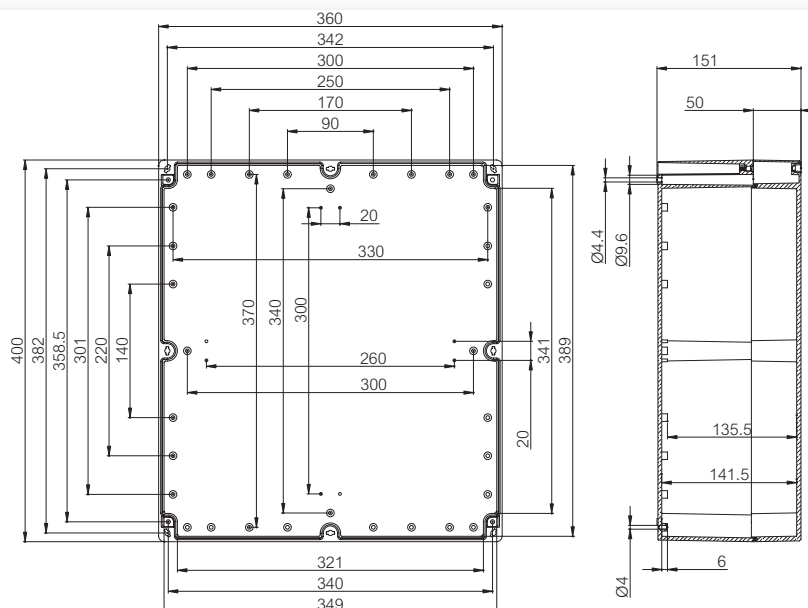

Accessoires

Bestelcode	Artikelnr.	Afmetingen	Omschrijving
TM 3640	9512025	383 x 315	Montageplaat
TRH 40	9822024	35 x 380	DIN-rail 35
TF 28037	7028337		Ogenset voor wandbevestiging (4 stuks) • incl. schroeven
TH A	9802001		Kunststof scharnieren grijs (2 st.) • incl. bevestigingsschroeven