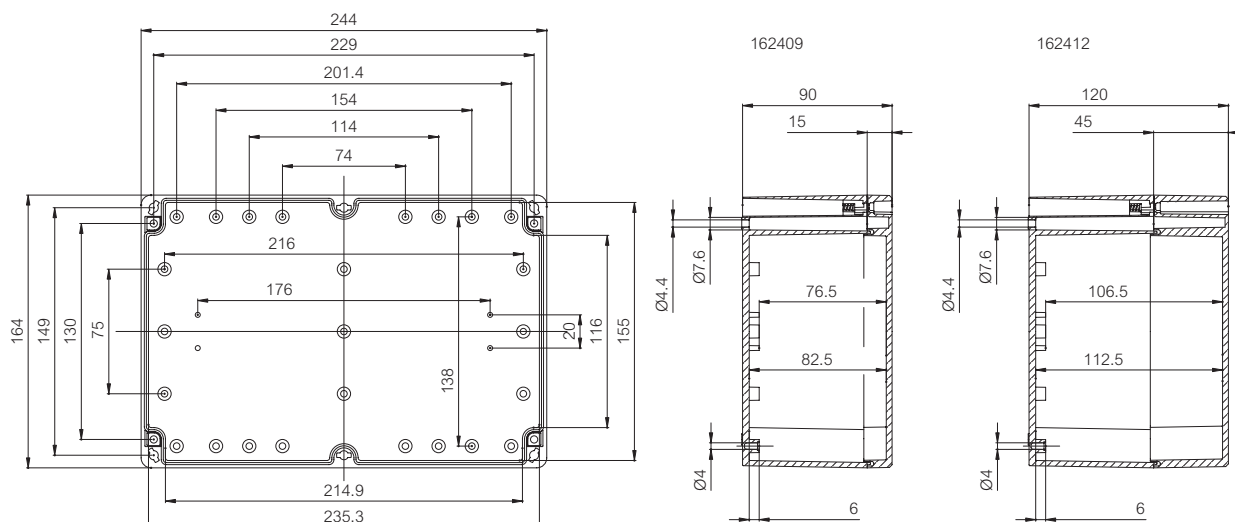

EURONORD

PC/ABS 1624

244 x 164 PC: IP 66/IP 67, IK 07/IK 08
ABS: IP 66/IP 67, IK 07

Inclusief: Onderbak met schroeven voor montageplaat/
DIN-rail, deksel met PUR pakking en ferritische
roestvaststalen dekselschroeven. Q uitvoering:
Onderbak met schroeven voor montageplaat/DIN-
rail, deksel met PUR pakking en snelsluitende
dekselschroeven.

Behuizingen

Bestelcode	Artikelnr.	Afmetingen	Omschrijving
PC 162409	7032810	244 x 164 x 90	Behuizing PC ▪ Grijs deksel
PC 162412	7032830	244 x 164 x 120	Behuizing PC ▪ Grijs deksel
PCT 162409	7022811	244 x 164 x 90	Behuizing PC ▪ Helder transparant deksel
PCT 162412	7022831	244 x 164 x 120	Behuizing PC ▪ Helder transparant deksel
PCQ 162409	7033811	244 x 164 x 90	Behuizing PC, IP 65 ▪ Grijs deksel (snelsluiting)
PCQ 162412	7033831	244 x 164 x 120	Behuizing PC, IP 65 ▪ Grijs deksel (snelsluiting)
PCTQ 162409	7022810	244 x 164 x 90	Behuizing PC, IP 65 ▪ Helder transparant deksel (snelsluiting)
PCTQ 162412	7022830	244 x 164 x 120	Behuizing PC, IP 65 ▪ Helder transparant deksel (snelsluiting)
AB 162409	7083810	244 x 164 x 90	Behuizing ABS ▪ Grijs deksel
AB 162412	7083830	244 x 164 x 120	Behuizing ABS ▪ Grijs deksel
ABQ 162409	7083811	244 x 164 x 90	Behuizing ABS, IP 65 ▪ Grijs deksel (snelsluiting)
ABQ 162412	7083831	244 x 164 x 120	Behuizing ABS, IP 65 ▪ Grijs deksel (snelsluiting)

Accessoires

Bestelcode	Artikelnr.	Afmetingen	Omschrijving
TM 1624	9512022	212 x 151	Montageplaat
MIN 20	6314578	15 x 225	DIN-rail 15
TRH 24	9822008	35 x 226	DIN-rail 35
TF 28037	7028337		Ogenet voor wandbevestiging (4 stuks) ▪ incl. schroeven
TH A	9802001		Kunststof scharnieren grijs (2 st.) ▪ incl. bevestigingsschroeven