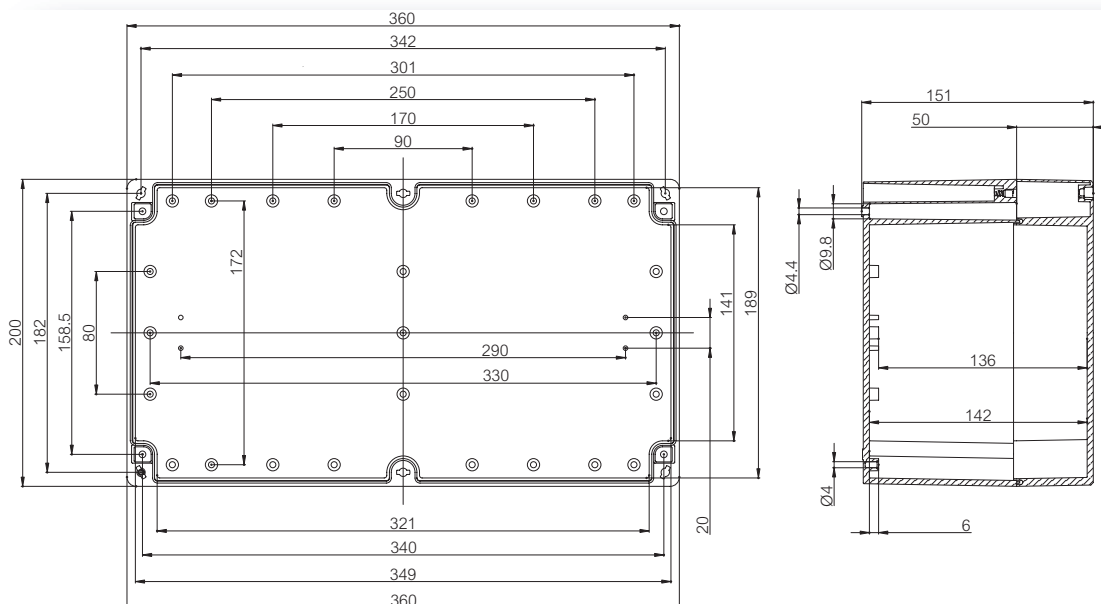

Accessoires

Bestelcode	Artikelnr.	Afmetingen	Omschrijving
TM 2036	9512024	318 x 186	Montageplaat
TRH 2036	9822023	35 x 340	DIN-rail 35
TF 28037	7028337		Ogenset voor wandbevestiging (4 stuks) ▪ incl. schroeven
TH A	9802001		Kunststof scharnieren grijs (2 st.) ▪ incl. bevestigingsschroeven