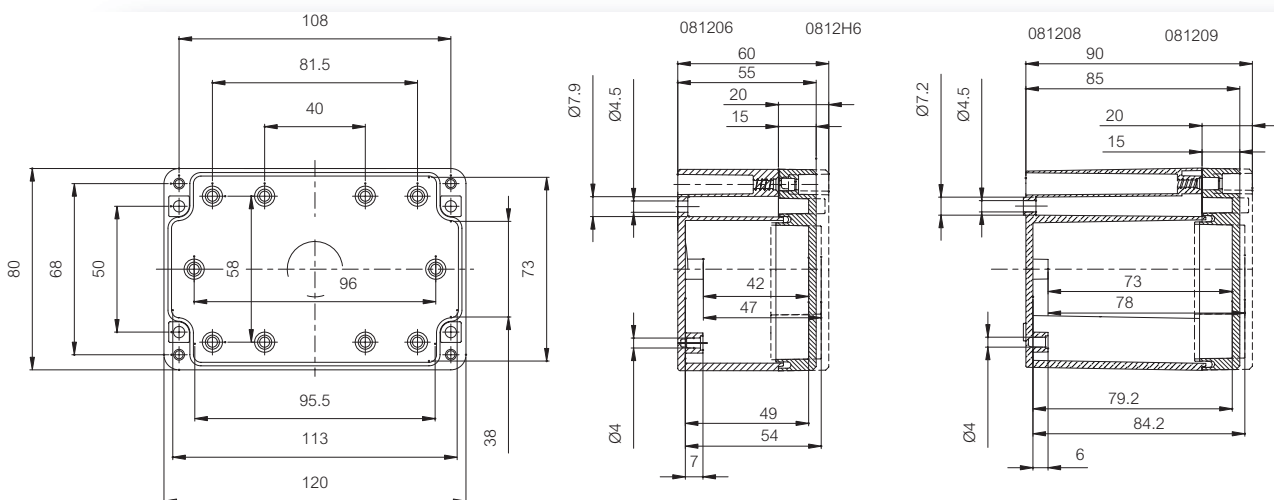

Accessoires

Bestelcode	Artikelnr.	Afmetingen	Omschrijving
TM 0812	9512012	71 x 94	Montageplaat
TRM 0808	9820004	15 x 68	DIN-rail 15
TRM 0812	9820009	15 x 106	DIN-rail 15
ARH 12	9822001	35 x 105	DIN-rail 35
TF 28037	7028337		Ogenset voor wandbevestiging (4 stuks) • incl. schroeven
TH A	9802001		Kunststof scharnieren grijs (2 st.) • incl. bevestigingsschroeven