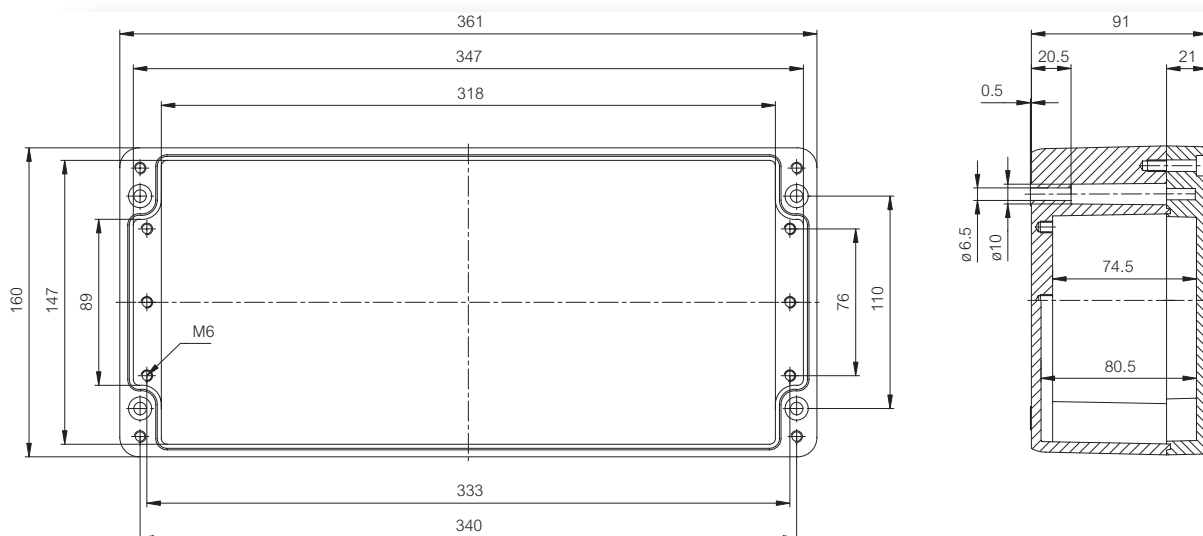

Accessoires

Bestelcode	Artikelnr.	Afmetingen	Omschrijving
AM 1236	9511174	107 x 347	Montageplaat
AM 1636	9511175	146 x 346	Montageplaat
ARH 36	9822015	35 x 343	DIN-rail 35
MRS 28541	7028541	15 x 50	Ogenset voor wandbevestiging (2 stuks) • incl. schroeven
PH A & AH A/B	9801047		Scharnierset