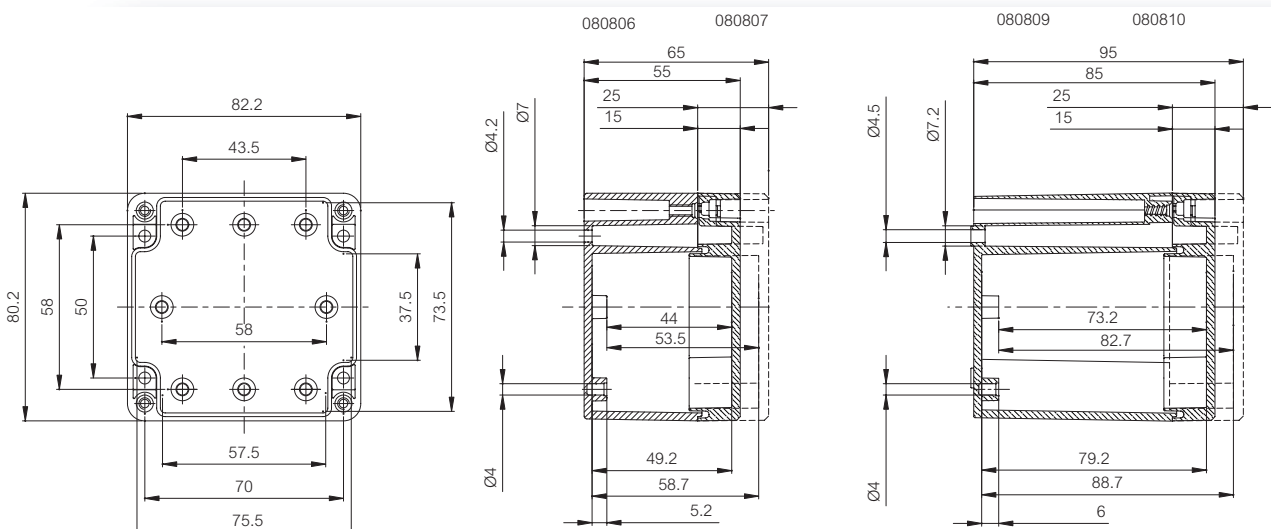

Accessoires

Bestelcode	Artikelnr.	Afmetingen	Omschrijving
TM 0808	9512011	56 x 71	Montageplaat
TRM 0808	9820004	15 x 68	DIN-rail 15
TF 28037	7028337		Ogenset voor wandbevestiging (4 stuks) ▪ incl. schroeven
TH A	9802001		Kunststof scharnieren grijs (2 st.) ▪ incl. bevestigingsschroeven