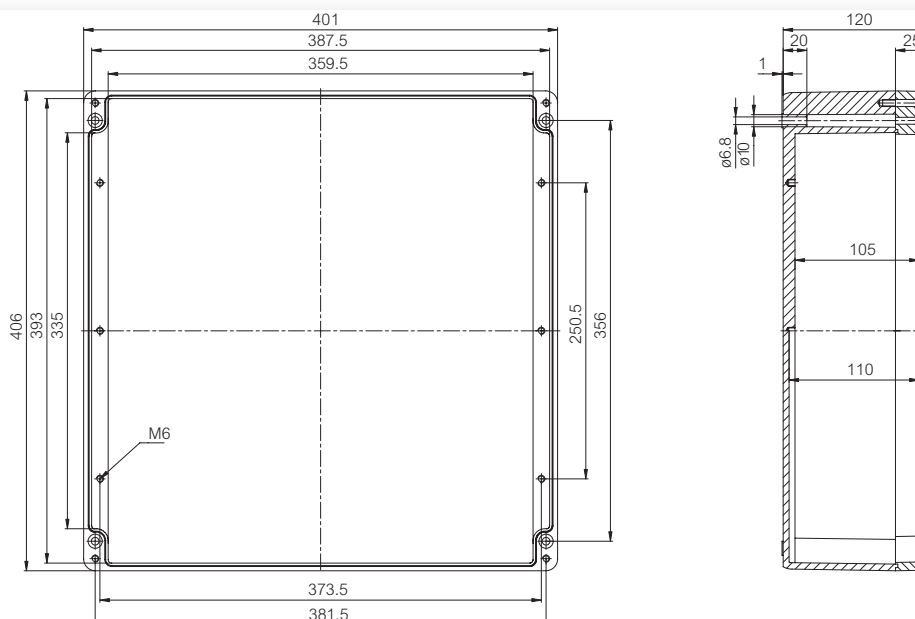

Accessoires

Bestelcode	Artikelnr.	Afmetingen	Omschrijving
PM 4040	9823011	390 x 385	Montageplaat
ARH 40	9822017	35 x 383	DIN-rail 35
MRS 28541	7028541	15 x 50	Ogenset voor wandbevestiging (2 stuks) • incl. schroeven
PH A & AH A/B	9801047		Scharnierset