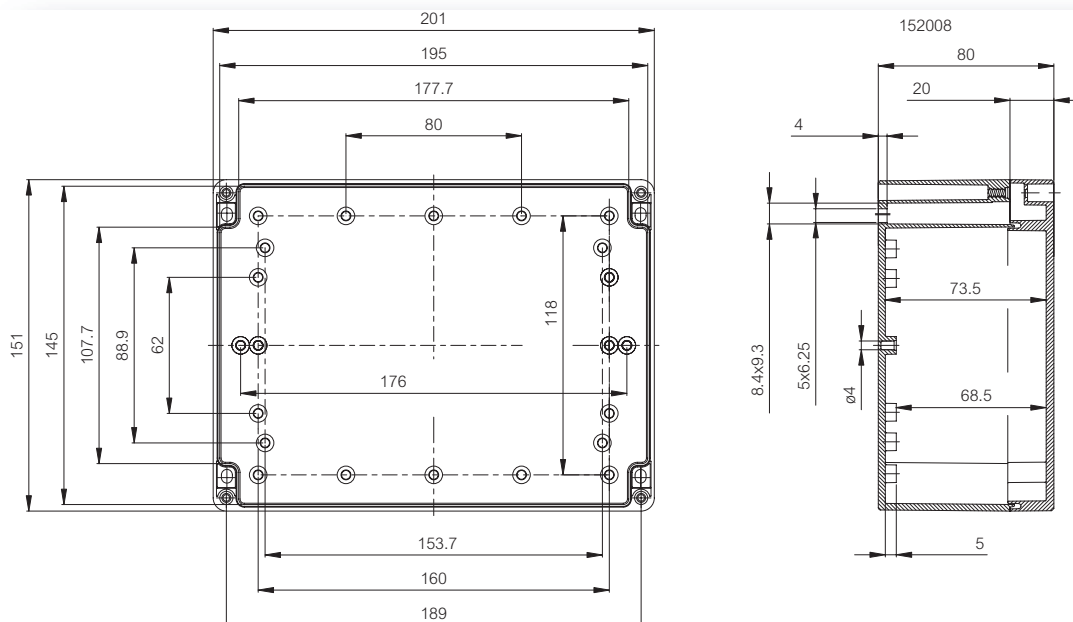

Accessoires

Bestelcode	Artikelnr.	Afmetingen	Omschrijving
TM 1520	9512017	141 x 174	Montageplaat
TRH 1220	9822006	35 x 186	DIN-rail 35
TF 28037	7028337		Ogenset voor wandbevestiging (4 stuks) • incl. schroeven
TH A	9802001		Kunststof scharnieren grijs (2 st.) • incl. bevestigingsschroeven