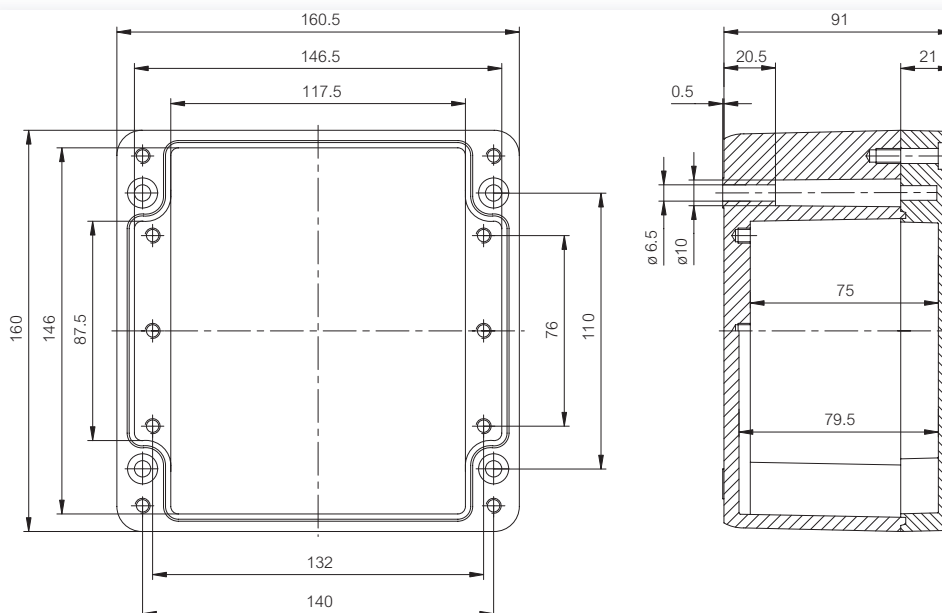

Accessoires

Bestelcode	Artikelnr.	Afmetingen	Omschrijving
PM 1616	9823006	146 x 146	Montageplaat
ARM 0615	9820011	15 x 140	DIN-rail 15
ARH 16	9822003	35 x 140	DIN-rail 35
MRS 28541	7028541	15 x 50	Ogenset voor wandbevestiging (2 stuks) • incl. schroeven
PH A & AH A/B	9801047		Scharnierset