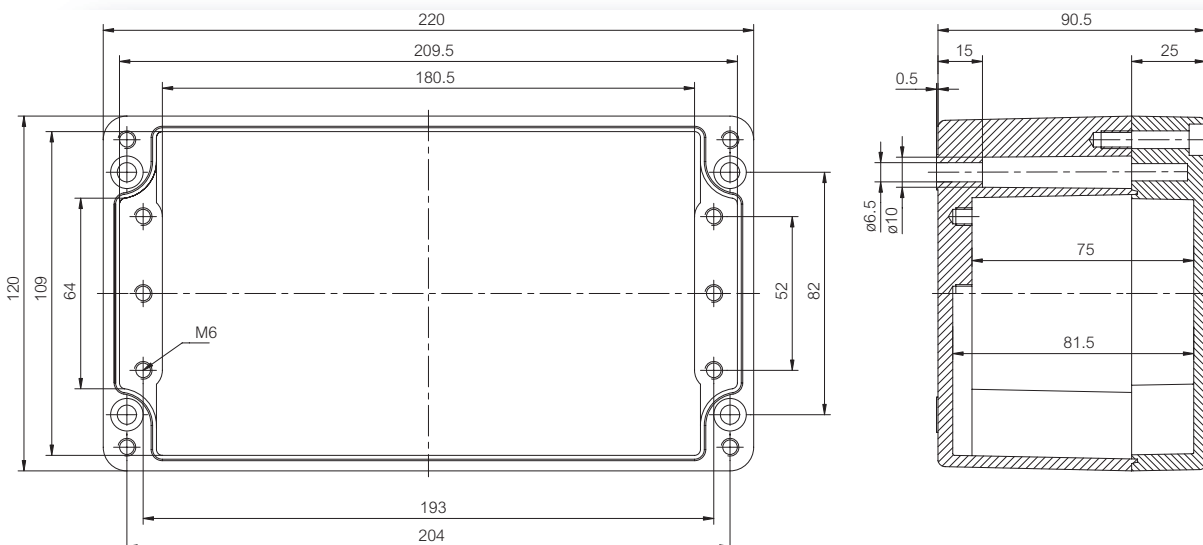

Accessoires

Bestelcode	Artikelnr.	Afmetingen	Omschrijving
AM 1222	9511095	107 x 207	Montageplaat
ARH 22	9822007	35 x 203	DIN-rail 35
MRS 28541	7028541	15 x 50	Ogenset voor wandbevestiging (2 stuks) • incl. schroeven
PH A & AH A/B	9801047		Scharnierset