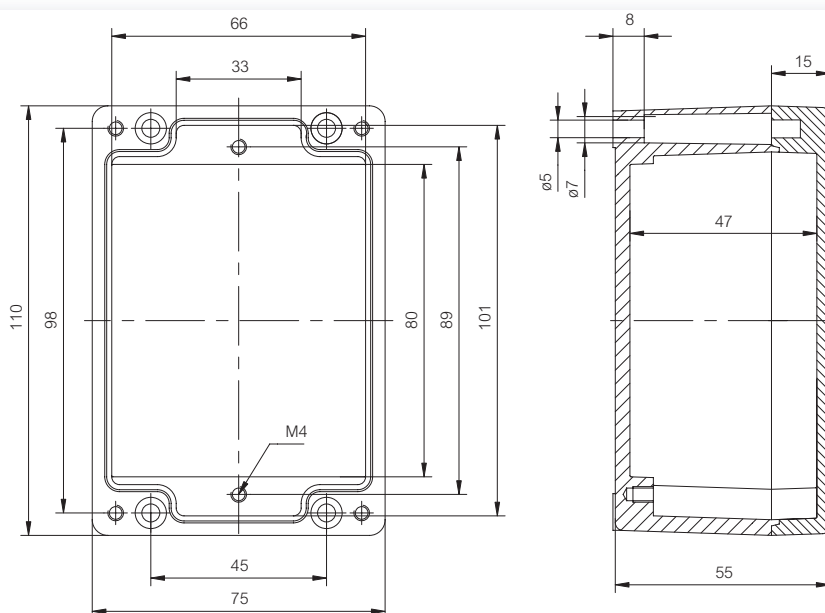

Accessoires

Bestelcode	Artikelnr.	Afmetingen	Omschrijving
PM 0811	9823001	64 x 99	Montageplaat
PRM 0811	9820006	15 x 99	DIN-rail 15
MRS 28540	7028540	11 x 42	Ogenset voor wandbevestiging (2 stuks) • incl. schroeven