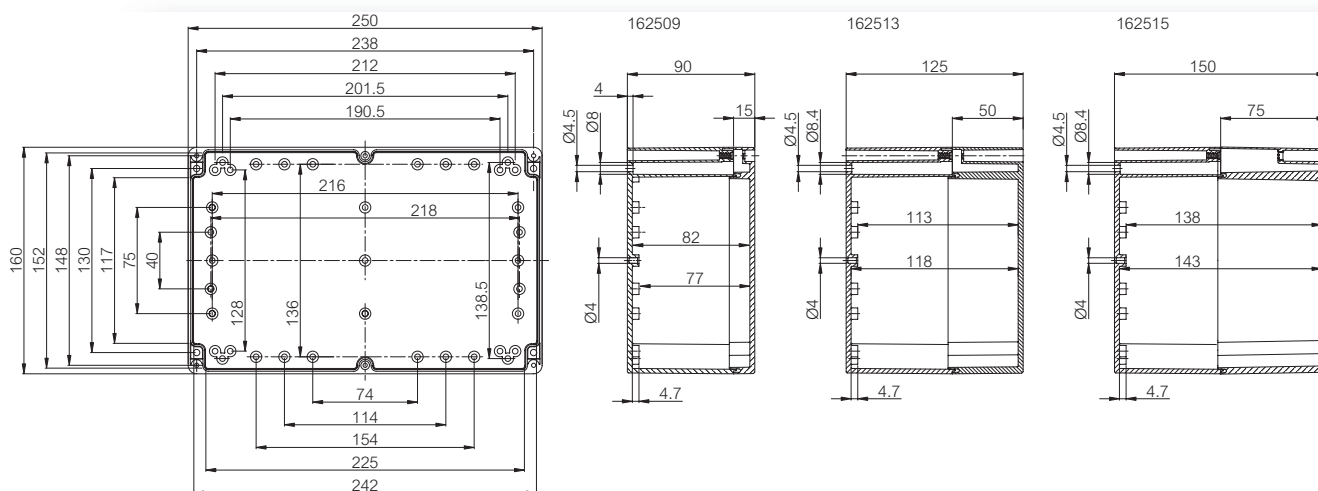

Accessoires

Bestelcode	Artikelnr.	Afmetingen	Omschrijving
TM 1625	9512018	151 x 224	Montageplaat
TRM 0816	9820013	15 x 146	DIN-rail 15
TRH 1216	9822028	35 x 146	DIN-rail 35
TRH 24	9822008	35 x 226	DIN-rail 35
TF 28037	7028337		Ogenset voor wandbevestiging (4 stuks) ▪ incl. schroeven
TH A	9802001		Kunststof scharnieren grijs (2 st.) ▪ incl. bevestigingsschroeven