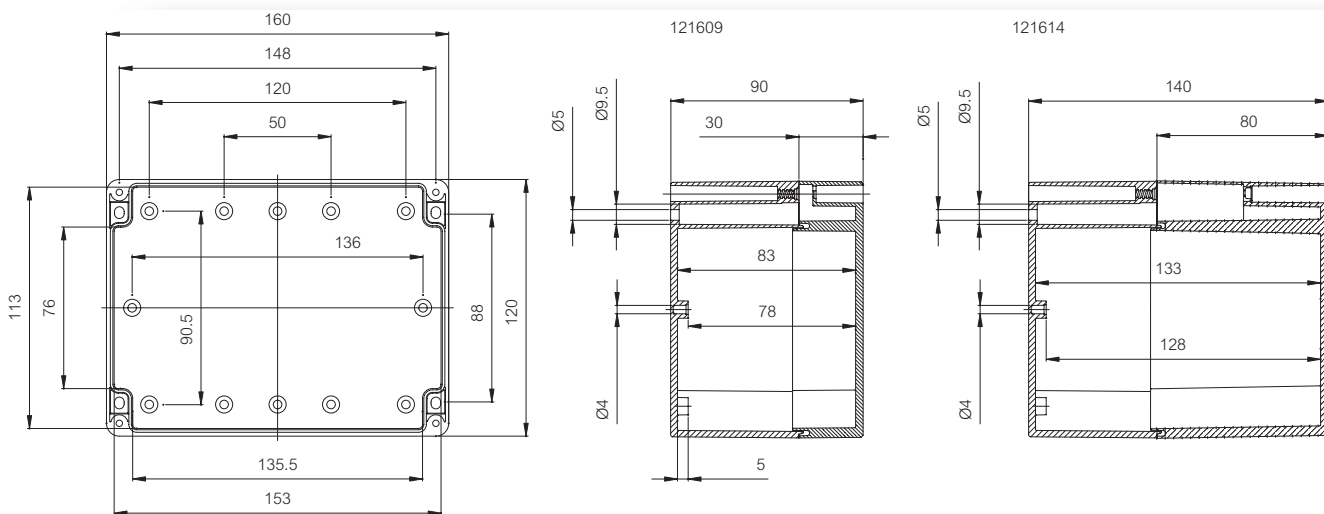

Accessoires

Bestelcode	Artikelnr.	Afmetingen	Omschrijving
TM 1216	9512036	111 x 134	Montageplaat
TRM 0816	9820013	15 x 146	DIN-rail 15
MIV 10	5514082	35 x 100	DIN-rail 35
TRH 1216	9822028	35 x 146	DIN-rail 35
TF 28037	7028337		Ogenset voor wandbevestiging (4 stuks) ▪ incl. schroeven
TH A	9802001		Kunststof scharnieren grijs (2 st.) ▪ incl. bevestigingsschroeven