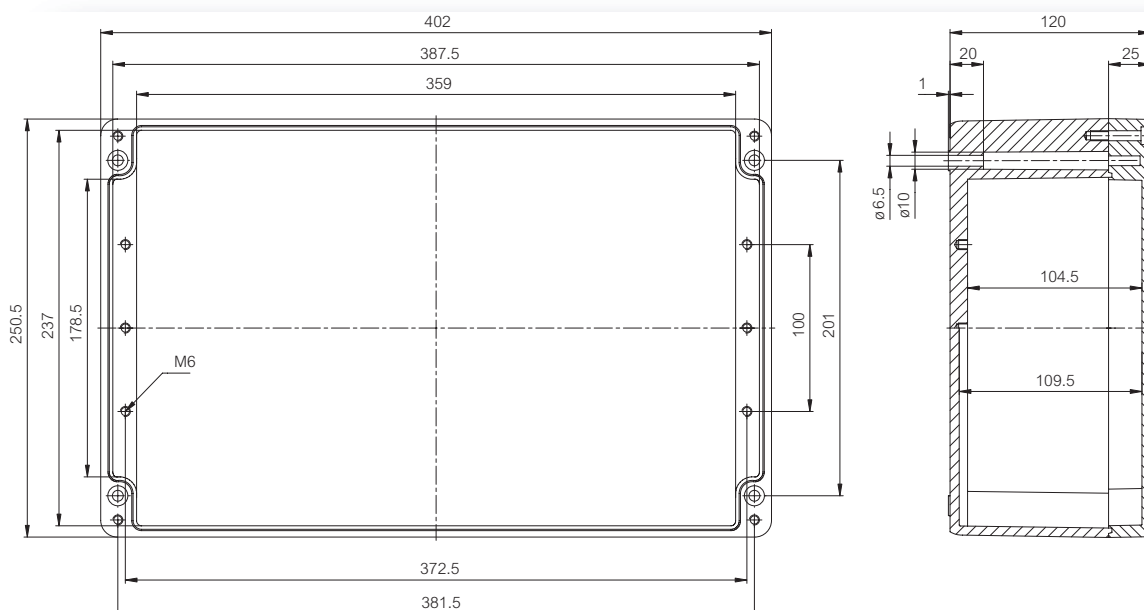

Accessoires

Bestelcode	Artikelnr.	Afmetingen	Omschrijving
PM 2540	9823010	231 x 383	Montageplaat
AM 2340	9511018	215 x 385	Montageplaat
ARH 40	9822017	35 x 383	DIN-rail 35
MRS 28541	7028541	15 x 50	Ogenset voor wandbevestiging (2 stuks) • incl. schroeven
PH A & AH A/B	9801047		Scharnierset