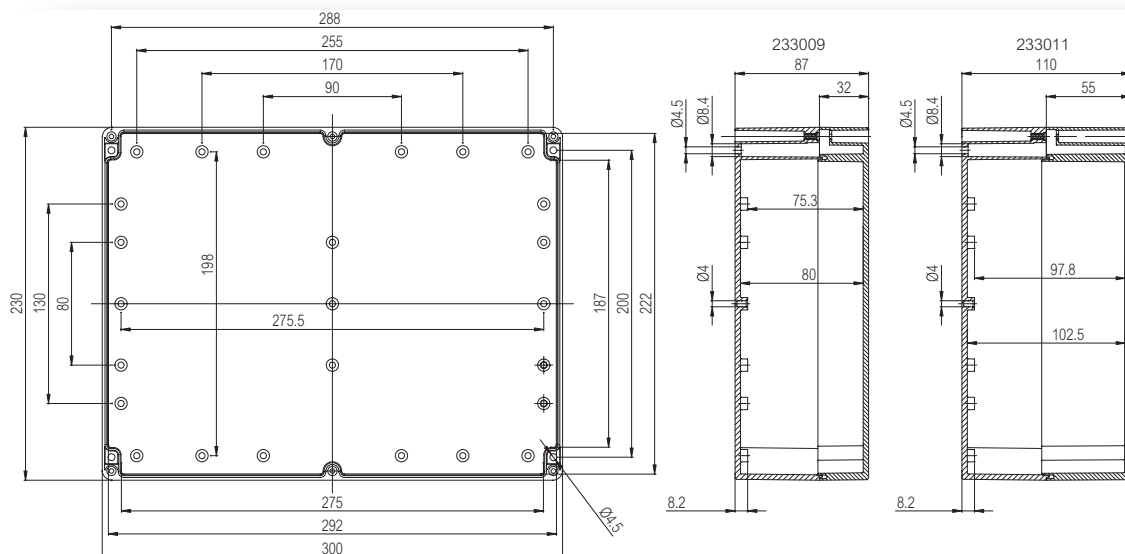

Accessoires

Bestelcode	Artikelnr.	Afmetingen	Omschrijving
TM 2330	9512019	221 x 274	Montageplaat
TRM 0816	9820013	15 x 146	DIN-rail 15
TRH 1216	9822028	35 x 146	DIN-rail 35
TRH 2330	9822013	35 x 285	DIN-rail 35
TF 28037	7028337		Ogenset voor wandbevestiging (4 stuks) ▪ incl. schroeven
TH A	9802001		Kunststof scharnieren grijs (2 st.) ▪ incl. bevestigingsschroeven