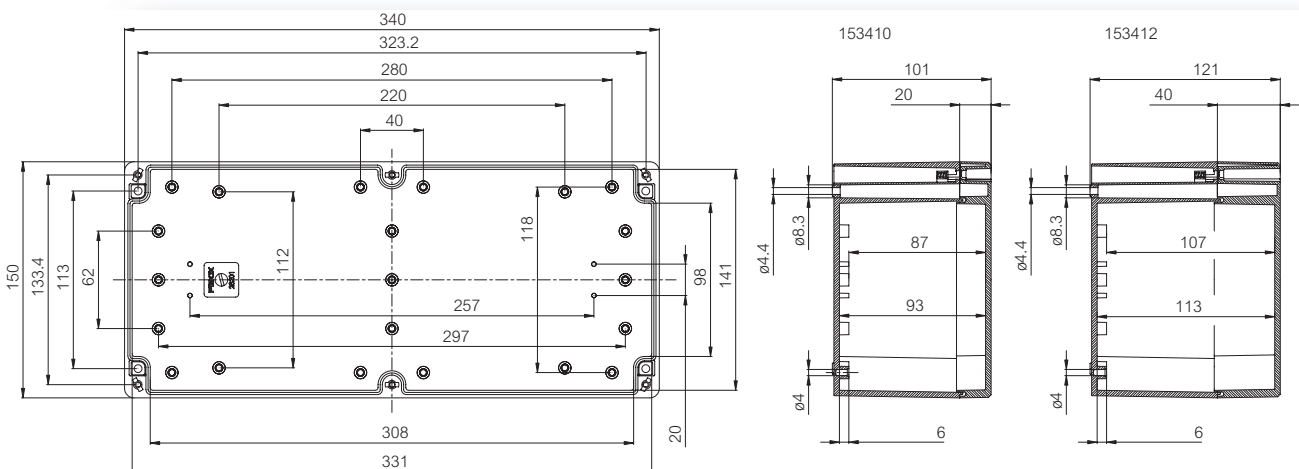

Accessoires

Bestelcode	Artikelnr.	Afmetingen	Omschrijving
TM 1534	9512021	303 x 136	Montageplaat
TRH 34	9822022	35 x 307	DIN-rail 35
TRH 15	9822021	35 x 122	DIN-rail 35
TF 28037	7028337		Ogenset voor wandbevestiging (4 stuks) ▪ incl. schroeven
TH A	9802001		Kunststof scharnieren grijs (2 st.) ▪ incl. bevestigingsschroeven