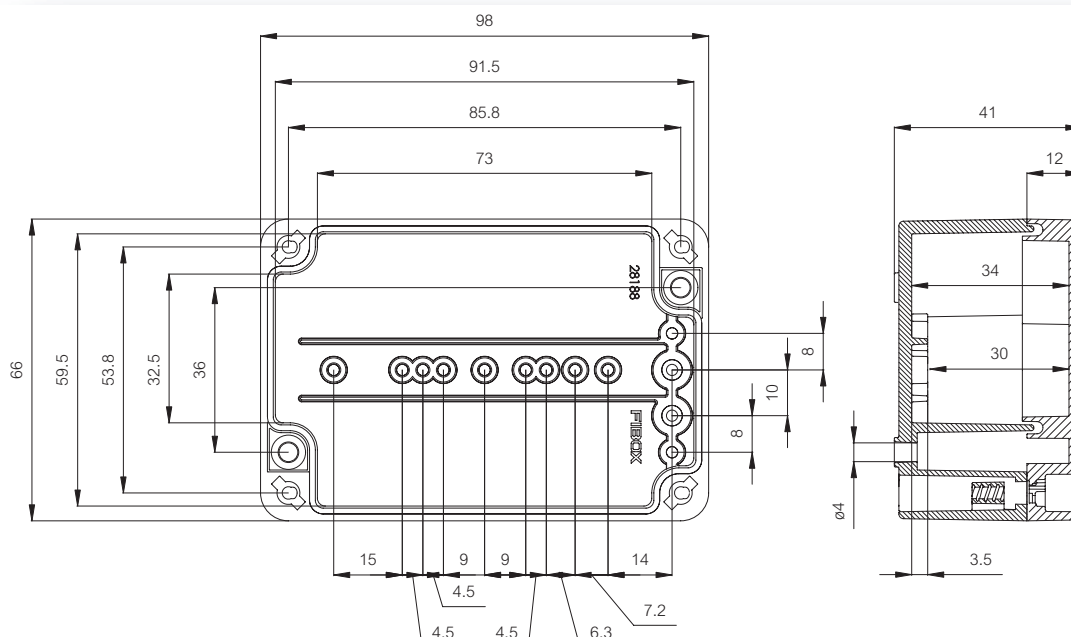

Accessoires

Bestelcode	Artikelnr.	Afmetingen	Omschrijving
TF 28037	7028337		Ogenset voor wandbevestiging (4 stuks) ▪ incl. schroeven
TH A	9802001		Kunststof scharnieren grijs (2 st.) ▪ incl. bevestigingsschroeven