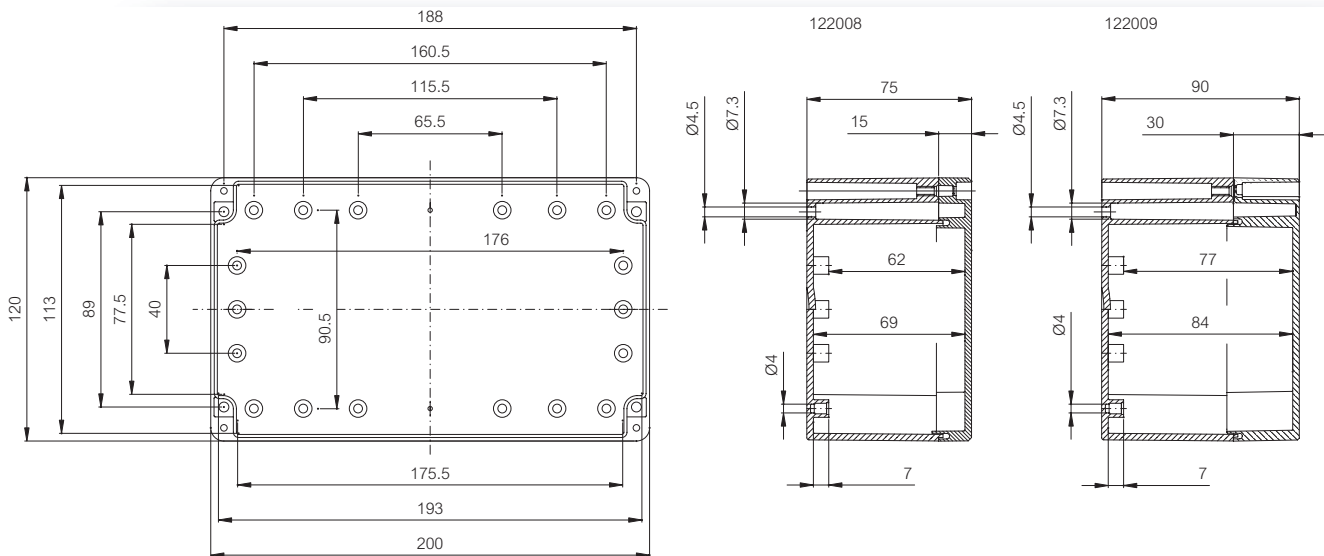

Accessoires

Bestelcode	Artikelnr.	Afmetingen	Omschrijving
TM 1220	9512015	111 x 174	Montageplaat
MIV 10	5514082	35 x 100	DIN-rail 35
TRH 1220	9822006	35 x 186	DIN-rail 35
TF 28037	7028337		Ogenset voor wandbevestiging (4 stuks) ▪ incl. schroeven
TH A	9802001		Kunststof scharnieren grijs (2 st.) ▪ incl. bevestigingsschroeven