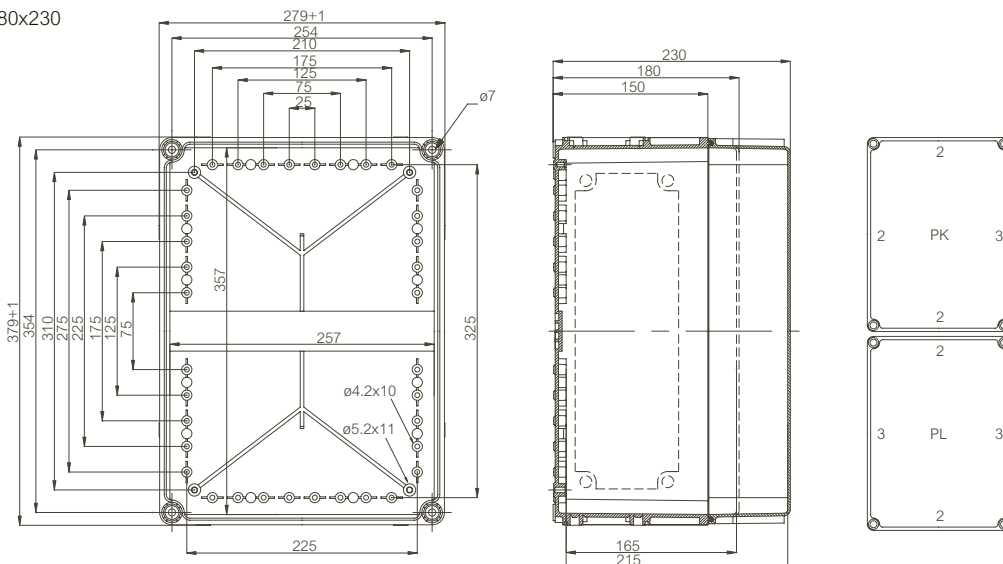

	Bestelcode	Artikelnummer	Afmetingen	EAN	Omschrijving
PG invoerdekseis met warteldrukstukken					
	MB 10014	3530014	85x216	 6 418074 030184	Maat 2 12xPG16
	MB 10596	3530596	85x216	 6 418074 030368	Maat 2 4xPG11/21+7xPG16
Membraan invoerdekseis met doorsteekbare openingen					
	FMB 5F	3550794	49x140	 6 418074 056511	Maat 1, invoeropening 8 (Ø2.5 - 25mm) RJ-45 invoer
	FMC 25F	3550796	85x217	 6 418074 056535	Maat 2, invoeropening 29 (Ø3 - 26mm) RJ-45 invoer
Flensplaatmontagebeugels					
	MB 10671	3570671		 6 418074 030795	Montagebeugels, 1 paar + 4 schroeven maat 1
	MB 10670	3570670		 6 418074 030788	Montagebeugels, 1 paar + 4 schroeven maat 2
Flensplaatpakkingen					
	MK 10437	3510437		 6 418074 030078	Flensplaatpakking maat 1
	MK 10438	3510438		 6 418074 030085	Flensplaatpakking maat 2

Tekeningen met afmetingen

EK 190x190x130-180

EK 280x190x130-180

EK 380x190x130-180

EK 280x280x130-180

EK 380x280x130-180

EK 380x280x230

Tekeningen met afmetingen