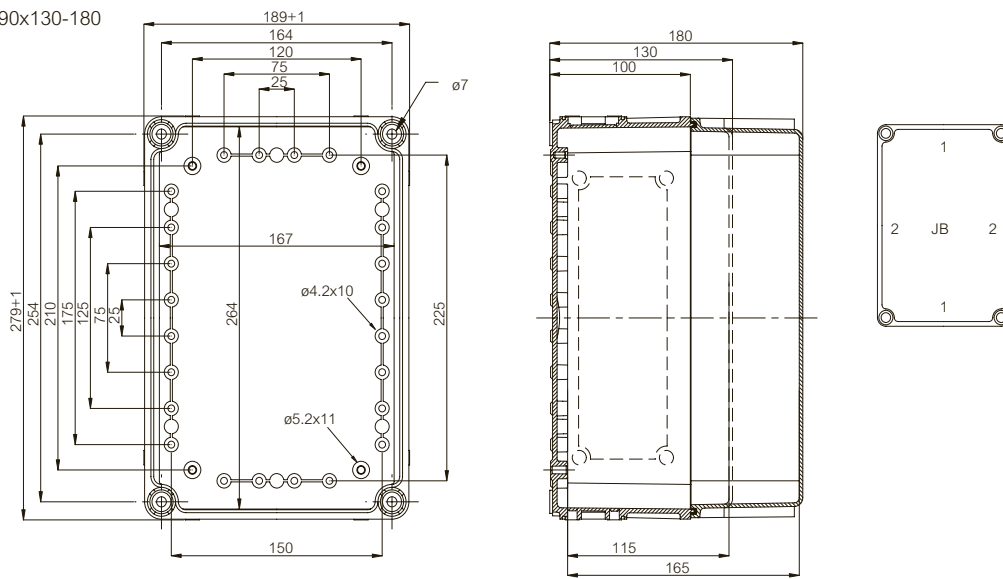

	Bestelcode	Artikel-nummer	Afmetingen	EAN	Omschrijving
	M-8	3570577		 6 418074 031389	Contraoer (maat M8)
Koppelen van onderbakken					
	MB 10717	3530717		 6 418074 030481	Verbindingsstuk met pakking voor onderbakken en flensplaten maat 2
	MB 10718	3530718		 6 418074 030498	Verbindingsstuk met pakking voor onderbakken en flensplaten maat 3
Samenstellen van grotere systemen					
	EKZKK1	3570573		 6 418074 052452	Verbindingsrail standaardlengte 2000 mm
	EKSZY2	3570572		 6 418074 031334	Verticale draagsteun lengte standaard 2000 mm
	EKZKH1	3570613		 6 418074 031440	Borging voor verbindingsrail
Invoerdekfels (meer producten, zie hoofdstuk over kabelmanagement)					
	MB 10215	3530215	49x140	 6 418074 030269	Standaard blind invoerdekfel maat 1
	MB 10546	3530546	85x216	 6 418074 030320	Standaard blind invoerdekfel maat 2
Metrische invoerdekfels met warteldrukstukken					
	MB 10862	3530862	85x216	 6 418074 052148	Maat 2 2xM16+3xM20+2xM25+2xM32, PUR pakking
	MB 10857	3530857	85x216	 6 418074 033017	Maat 2 4xM12+4xM12/M20+4xM16/M25

	Bestelcode	Artikelnummer	Afmetingen	EAN	Omschrijving
PG invoerdekseis met warteldrukstukken					
	MB 10014	3530014	85x216	 6 418074 030184	Maat 2 12xPG16
	MB 10596	3530596	85x216	 6 418074 030368	Maat 2 4xPG11/21+7xPG16
Membraan invoerdekseis met doorsteekbare openingen					
	FMB 5F	3550794	49x140	 6 418074 056511	Maat 1, invoeropening 8 (Ø2.5 - 25mm) RJ-45 invoer
	FMC 25F	3550796	85x217	 6 418074 056535	Maat 2, invoeropening 29 (Ø3 - 26mm) RJ-45 invoer
Flensplaatmontagebeugels					
	MB 10671	3570671		 6 418074 030795	Montagebeugels, 1 paar + 4 schroeven maat 1
	MB 10670	3570670		 6 418074 030788	Montagebeugels, 1 paar + 4 schroeven maat 2
Flensplaatpakkingen					
	MK 10437	3510437		 6 418074 030078	Flensplaatpakking maat 1
	MK 10438	3510438		 6 418074 030085	Flensplaatpakking maat 2

Tekeningen met afmetingen

EK 190x190x130-180

EK 280x190x130-180

EK 380x190x130-180

EK 280x280x130-180

EK 380x280x130-180

EK 380x280x230

Tekeningen met afmetingen