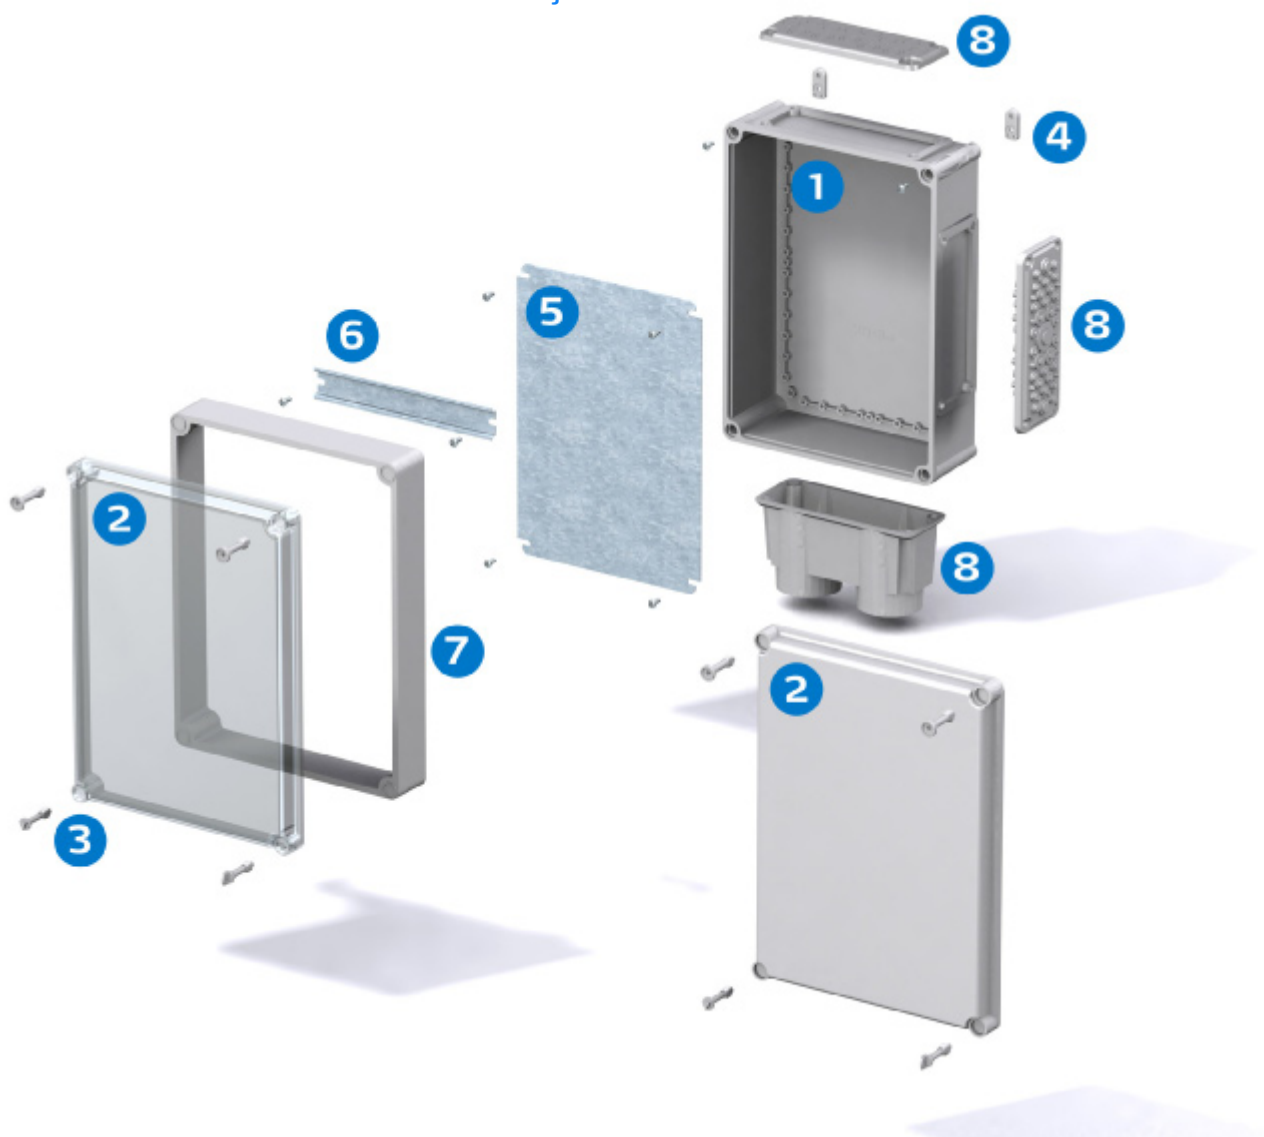

Flexibele verdelers

De EK serie is zeer geschikt voor de bouw van verdelers, behuizingen zijn ook bruikbaar als op zichzelf staande kasten. De EK serie kent een grote sortering afmetingen, met verschillende hoogten en talrijke accessoires.

Ideaal als modulair kastensysteem, maar ook toepasbaar als een op zichzelf staande kast. Ruime keuze en talrijke accessoires.

Behuizing

- 1 Onderbak
- 2 Deksel, grijs of transparant
- 3 Deksel schroeven, verschillende uitvoeringen

Accessoires

- 4 Ogenset voor wandmontage, 2 stuks. incl. schroeven
- 5 Montageplaat, staal gegalvaniseerd stabiel en slagvast
- 6 DIN-rail, in verschillende afmetingen TS 35
- 7 Verhogingsrand, polycarbonaat, (voor afmeting 2819) PUR afdichting (hoogte 50mm)
- 8 Membraaninvoerdeksele en kabelinvoeringskasten met invoertule