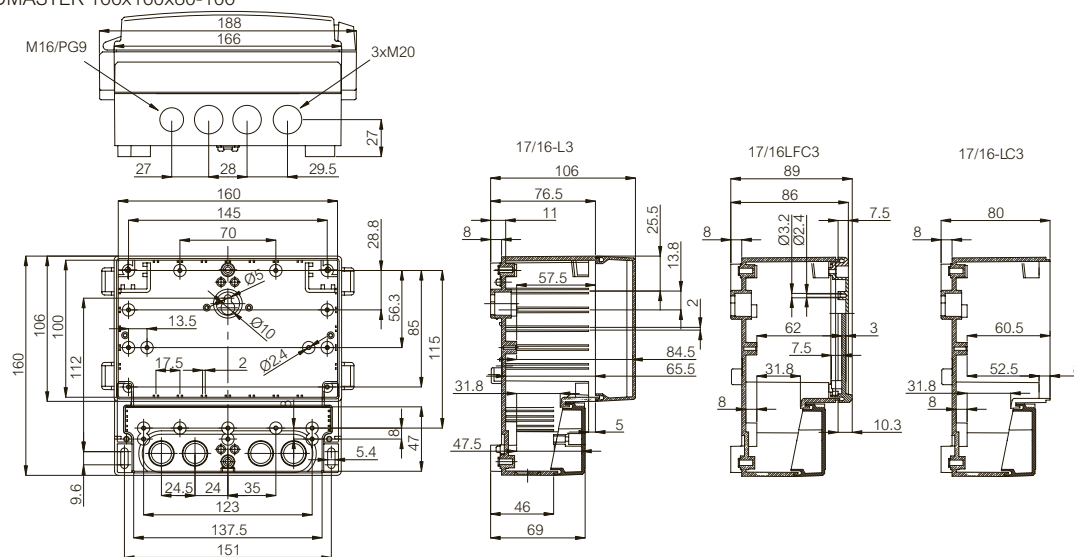

ACCESSOIRES

	Bestelcode	Artikel-nummer	Afmetingen	EAN	Omschrijving
Montageplaten (Gegalvaniseerd staal, bladdikte 1,5 mm)					
	MP 17/16	7720071	133x136	 6 418074 036735	Montageplaat, voor behuizingen: 166x160x80, 166x160x89, 166x160x106, 166x160x108, 166x160x118, 188x160x134
	MP 21/18	7720035	200x142	 6 418074 033383	Montageplaat, voor behuizingen: 213x185x90, 213x185x102, 235x185x119
	MP 25/22	7720140	175x225	 6 418074 059307	Montageplaat, voor behuizingen: 257x219x122, 257x219x135, 280x219x156
	MP 30/25	7720033	215x282	 6 418074 033390	Montageplaat, voor behuizingen: 314x260x95, 314x260x110, 320x260x129
	MP 36/31	7720036	258x345	 6 418074 033406	Montageplaat, voor behuizingen: 383x316x134, 390x316x167
Frontplaten (Aluminium, bladdikte 1,5 mm)					
	FP 17/16	7720070	98x158	 6 418074 035783	Frontplaat (aluminium), voor behuizingen: 166x160x80, 166x160x89, 166x160x106, 166x160x108, 166x160x118, 188x160x134
	FP 21/18	7720026	117x205	 6 418074 033352	Frontplaat (aluminium), voor behuizingen: 213x185x90, 213x185x102, 235x185x119
	FP 25/22	7720139	150x250	 6 418074 059291	Frontplaat (aluminium), voor behuizingen: 257x219x122, 257x219x135, 280x219x156
	FP 30/25	7720027	189x289	 6 418074 033369	Frontplaat (aluminium), voor behuizingen: 314x260x95, 314x260x110, 320x260x129
	FP 36/31	7720028	224x354	 6 418074 033376	Frontplaat (aluminium), voor behuizingen: 383x316x134, 390x316x167

CARDMASTER 166x160x80-106

CARDMASTER 166x160x108-134

CARDMASTER 213x185x90-119

CARDMASTER

Tekeningen met afmetingen

CARDMASTER 257x219x122-156

CARDMASTER 314x260x95-129

CARDMASTER 383x316x134-167