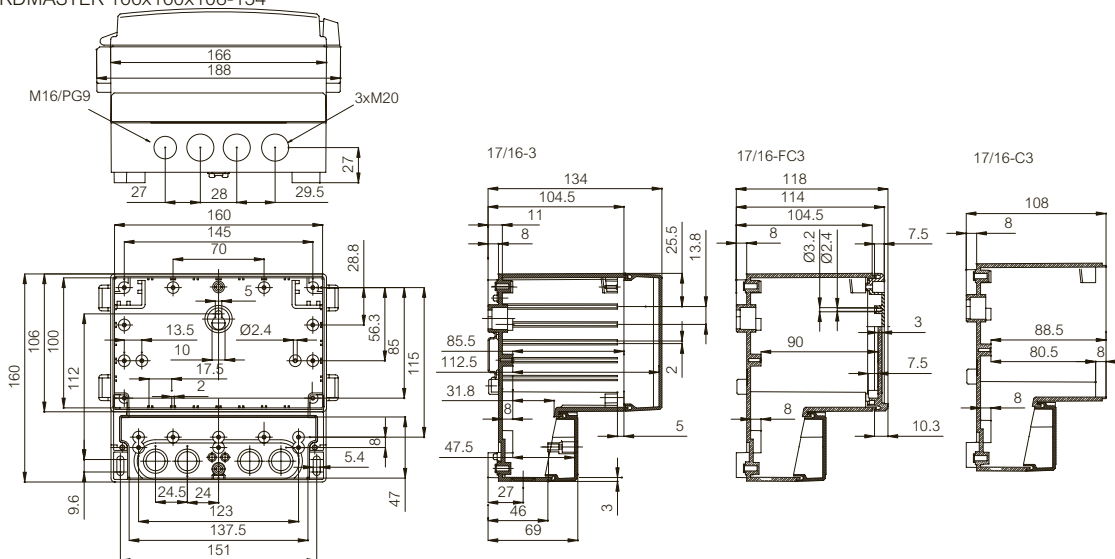

CARDMASTER

ACCESSOIRES

	Bestelcode	Artikelnummer	Afmetingen	EAN	Omschrijving
Helder transparante deksels (Polycarbonaat, PUR pakking)					
	CM 17/16-3TT	7720223	106x187	 6 418074 061973	Deksel ▪ helder transparant
	CM 21/18-3TT	7720222	125x233	 6 418074 061966	Deksel ▪ helder transparant
	CM 25/22-3TT	7720234	157x279	 6 418074 061980	Deksel ▪ helder transparant
	CM 30/25-3TT	7720294	196x318	 6 418074 061997	Deksel ▪ helder transparant
	CM 36/31-3TT	7720213	233x386	 6 418074 062000	Deksel ▪ helder transparant
Scharnieren en wandmontage					
	SET 17/16-21/18-3	7720417		 6 418074 056856	Set scharnieren en sluitingen
	SET 25/22-3	7720424		 6 418074 059321	Set scharnieren en sluitingen
	SET 30/25-3	7720418		 6 418074 056863	Set scharnieren en sluitingen
	SET 36/31-3	7720419		 6 418074 056870	Set scharnieren en sluitingen
	FP 10674	5510674		 6 418074 033079	Wandmontageset 2-delig incl.schroeven
Montageschroeven en overige accessoires					
	SET CM PLATE	7720566		 6 418074 062468	Schroevenset incl. 8 bevestigingsschroeven en 2 sluitschroeven
	SET CM FRAME	7720150		 6 418074 062475	Schroevenset incl. afsluitdop voor wandmontage en 4 Montageschroeven
	MB 20064 SET	7720464		 6 418074 036346	Set DIN-rail steunen

CARDMASTER 166x160x80-106

CARDMASTER 166x160x108-134

CARDMASTER 213x185x90-119

CARDMASTER

Tekeningen met afmetingen

CARDMASTER 257x219x122-156

CARDMASTER 314x260x95-129

CARDMASTER 383x316x134-167