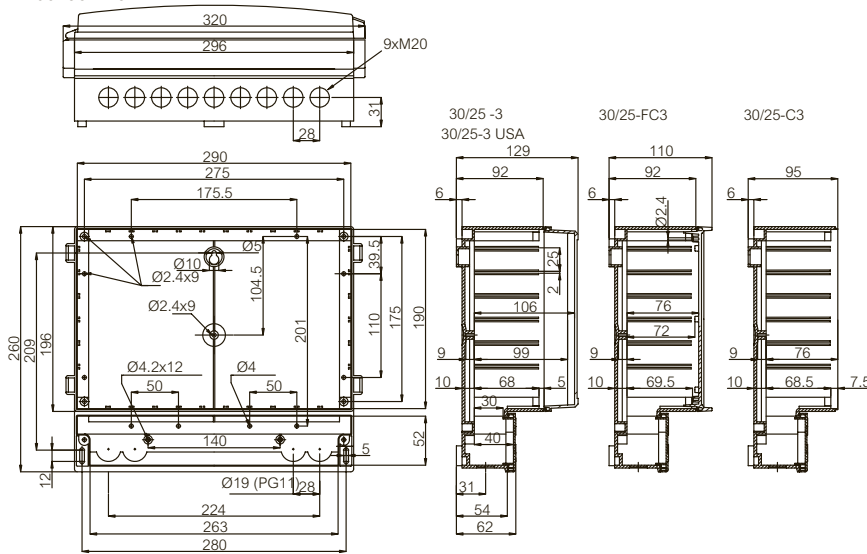

ACCESSOIRES

	Bestelcode	Artikel-nummer	Afmetingen	EAN	Omschrijving
Montageplaten (Gegalvaniseerd staal, bladdikte 1,5 mm)					
	MP 17/16	7720071	133x136	 6 418074 036735	Montageplaat, voor behuizingen: 166x160x80, 166x160x89, 166x160x106, 166x160x108, 166x160x118, 188x160x134
	MP 21/18	7720035	200x142	 6 418074 033383	Montageplaat, voor behuizingen: 213x185x90, 213x185x102, 235x185x119
	MP 25/22	7720140	175x225	 6 418074 059307	Montageplaat, voor behuizingen: 257x219x122, 257x219x135, 280x219x156
	MP 30/25	7720033	215x282	 6 418074 033390	Montageplaat, voor behuizingen: 314x260x95, 314x260x110, 320x260x129
	MP 36/31	7720036	258x345	 6 418074 033406	Montageplaat, voor behuizingen: 383x316x134, 390x316x167
Frontplaten (Aluminium, bladdikte 1,5 mm)					
	FP 17/16	7720070	98x158	 6 418074 035783	Frontplaat (aluminium), voor behuizingen: 166x160x80, 166x160x89, 166x160x106, 166x160x108, 166x160x118, 188x160x134
	FP 21/18	7720026	117x205	 6 418074 033352	Frontplaat (aluminium), voor behuizingen: 213x185x90, 213x185x102, 235x185x119
	FP 25/22	7720139	150x250	 6 418074 059291	Frontplaat (aluminium), voor behuizingen: 257x219x122, 257x219x135, 280x219x156
	FP 30/25	7720027	189x289	 6 418074 033369	Frontplaat (aluminium), voor behuizingen: 314x260x95, 314x260x110, 320x260x129
	FP 36/31	7720028	224x354	 6 418074 033376	Frontplaat (aluminium), voor behuizingen: 383x316x134, 390x316x167

CARDMASTER 166x160x80-106

CARDMASTER 166x160x108-134

CARDMASTER 213x185x90-119

CARDMASTER

Tekeningen met afmetingen

CARDMASTER 257x219x122-156

CARDMASTER 314x260x95-129

CARDMASTER 383x316x134-167