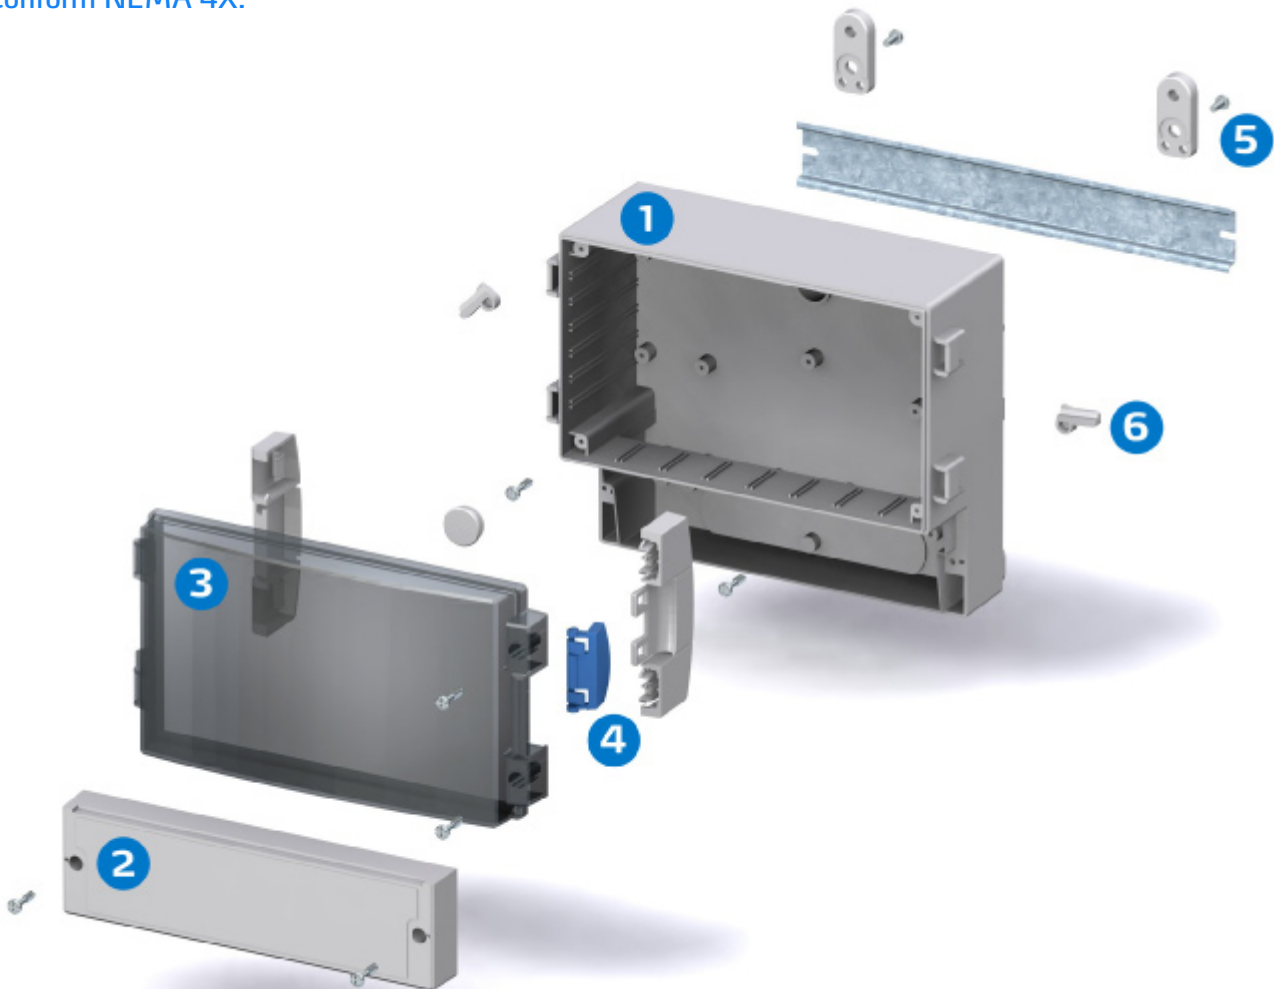

Fibox CARDMASTER

Twée compartimenten in een behuizing

CARDMASTER is een modern nieuw ontwerp met een separaat aansluitcompartiment. Eventuele aansluitingen en bekabeling blijven gescheiden van uw uitrusting, zoals bijvoorbeeld procesbewaking. Deze geschikte oplossing is volledig uitwisselbaar met gangbare andere fabricaten.

Alles onder controle in de besturingstechnologie en bij veldmetingen.
Conform NEMA 4X.

Behuizing

- 1 Onderbak
Optioneel verkrijgbaar met gladde wanden of met uitbreekpoorten
- 2 Deksel PC voor separaat compartiment, grijs of helder transparant incl. PUR afdichting en schroeven, separaat aansluitcompartiment
- 3 PC behuizing, logisch ontwerp, Scharnierend deksel, rookkleurig of helder transparant incl. PUR afdichting
- 4 Sluitingsmechanisme met handgreep

Accessoires

- 5 Ogenset voor wandmontage, 2 stuks incl. montageschroeven,
- 6 Bevestigingssteunen voor DIN-rail voor binnen in de behuizing

CARDMASTER

Inclusief: onderbak, deksel voor aansluitcompartiment en schroeven voor montage. -3 en -L3: transparant deksel met PUR pakking, scharnieren en afsluitmechanisme. FC uitvoering: dichte PC frame frontdeksel met PUR pakking en dekselschroeven.