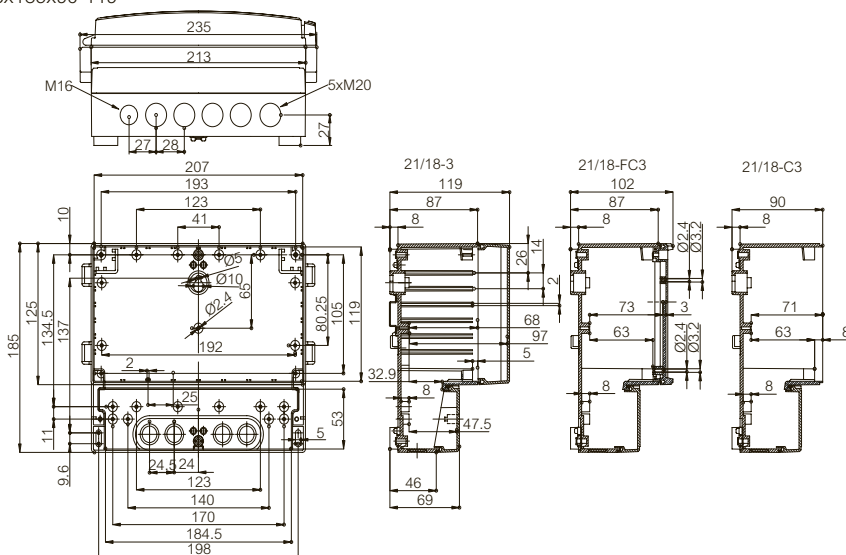

CARDMASTER

ACCESSOIRES

	Bestelcode	Artikelnummer	Afmetingen	EAN	Omschrijving
Helder transparante deksels (Polycarbonaat, PUR pakking)					
	CM 17/16-3TT	7720223	106x187	 6 418074 061973	Deksel ▪ helder transparant
	CM 21/18-3TT	7720222	125x233	 6 418074 061966	Deksel ▪ helder transparant
	CM 25/22-3TT	7720234	157x279	 6 418074 061980	Deksel ▪ helder transparant
	CM 30/25-3TT	7720294	196x318	 6 418074 061997	Deksel ▪ helder transparant
	CM 36/31-3TT	7720213	233x386	 6 418074 062000	Deksel ▪ helder transparant
Scharnieren en wandmontage					
	SET 17/16-21/18-3	7720417		 6 418074 056856	Set scharnieren en sluitingen
	SET 25/22-3	7720424		 6 418074 059321	Set scharnieren en sluitingen
	SET 30/25-3	7720418		 6 418074 056863	Set scharnieren en sluitingen
	SET 36/31-3	7720419		 6 418074 056870	Set scharnieren en sluitingen
	FP 10674	5510674		 6 418074 033079	Wandmontageset 2-delig incl.schroeven
Montageschroeven en overige accessoires					
	SET CM PLATE	7720566		 6 418074 062468	Schroevenset incl. 8 bevestigingsschroeven en 2 sluitschroeven
	SET CM FRAME	7720150		 6 418074 062475	Schroevenset incl. afsluitdop voor wandmontage en 4 Montageschroeven
	MB 20064 SET	7720464		 6 418074 036346	Set DIN-rail steunen

CARDMASTER 166x160x80-106

CARDMASTER 166x160x108-134

CARDMASTER 213x185x90-119

CARDMASTER

Tekeningen met afmetingen

CARDMASTER 257x219x122-156

CARDMASTER 314x260x95-129

CARDMASTER 383x316x134-167