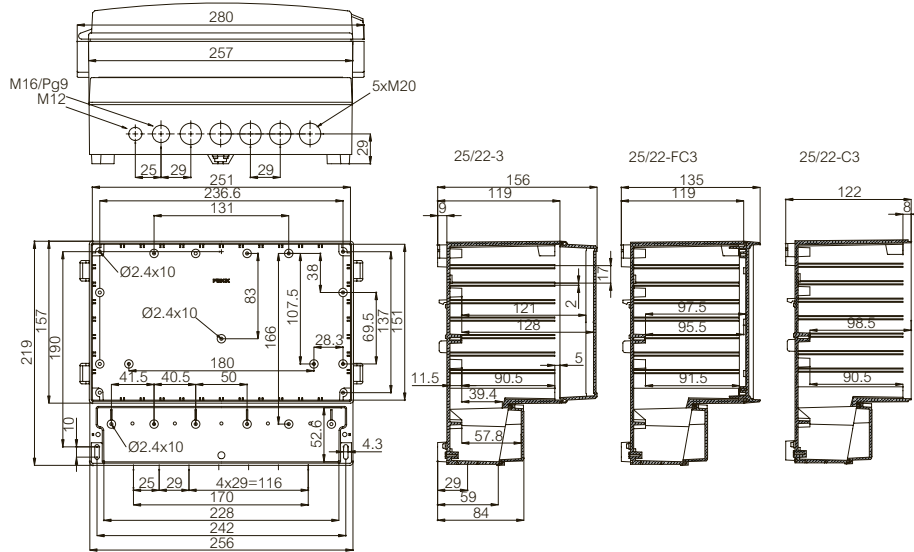

ACCESSOIRES

	Bestelcode	Artikel-nummer	Afmetingen	EAN	Omschrijving
Montageplaten (Gegalvaniseerd staal, bladdikte 1,5 mm)					
	MP 17/16	7720071	133x136	 6 418074 036735	Montageplaat, voor behuizingen: 166x160x80, 166x160x89, 166x160x106, 166x160x108, 166x160x118, 188x160x134
	MP 21/18	7720035	200x142	 6 418074 033383	Montageplaat, voor behuizingen: 213x185x90, 213x185x102, 235x185x119
	MP 25/22	7720140	175x225	 6 418074 059307	Montageplaat, voor behuizingen: 257x219x122, 257x219x135, 280x219x156
	MP 30/25	7720033	215x282	 6 418074 033390	Montageplaat, voor behuizingen: 314x260x95, 314x260x110, 320x260x129
	MP 36/31	7720036	258x345	 6 418074 033406	Montageplaat, voor behuizingen: 383x316x134, 390x316x167
Frontplaten (Aluminium, bladdikte 1,5 mm)					
	FP 17/16	7720070	98x158	 6 418074 035783	Frontplaat (aluminium), voor behuizingen: 166x160x80, 166x160x89, 166x160x106, 166x160x108, 166x160x118, 188x160x134
	FP 21/18	7720026	117x205	 6 418074 033352	Frontplaat (aluminium), voor behuizingen: 213x185x90, 213x185x102, 235x185x119
	FP 25/22	7720139	150x250	 6 418074 059291	Frontplaat (aluminium), voor behuizingen: 257x219x122, 257x219x135, 280x219x156
	FP 30/25	7720027	189x289	 6 418074 033369	Frontplaat (aluminium), voor behuizingen: 314x260x95, 314x260x110, 320x260x129
	FP 36/31	7720028	224x354	 6 418074 033376	Frontplaat (aluminium), voor behuizingen: 383x316x134, 390x316x167

CARDMASTER 166x160x80-106

CARDMASTER 166x160x108-134

CARDMASTER 213x185x90-119

CARDMASTER

Tekeningen met afmetingen

CARDMASTER 257x219x122-156

CARDMASTER 314x260x95-129

CARDMASTER 383x316x134-167