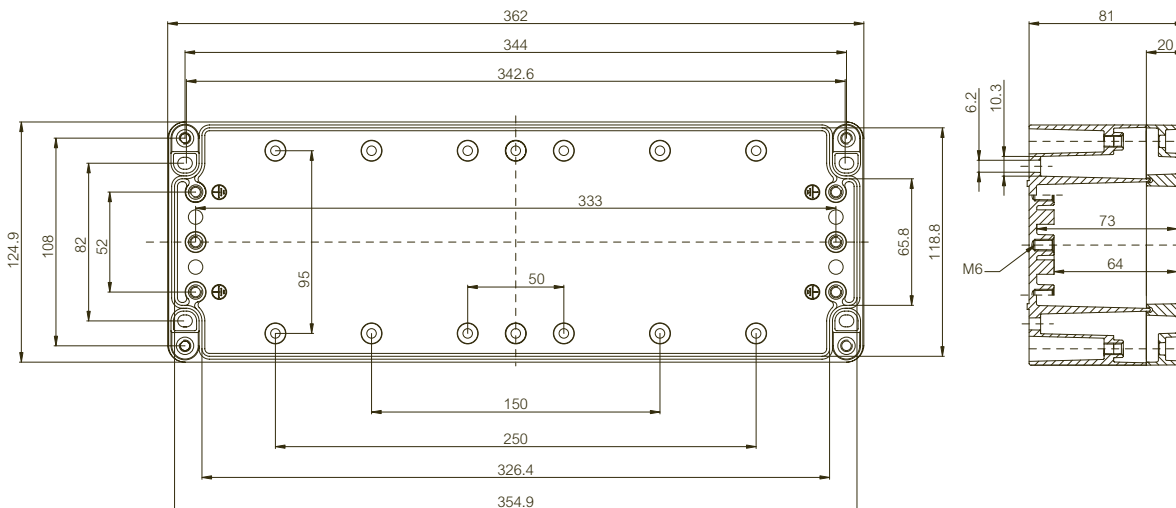

ALU 362x125x81