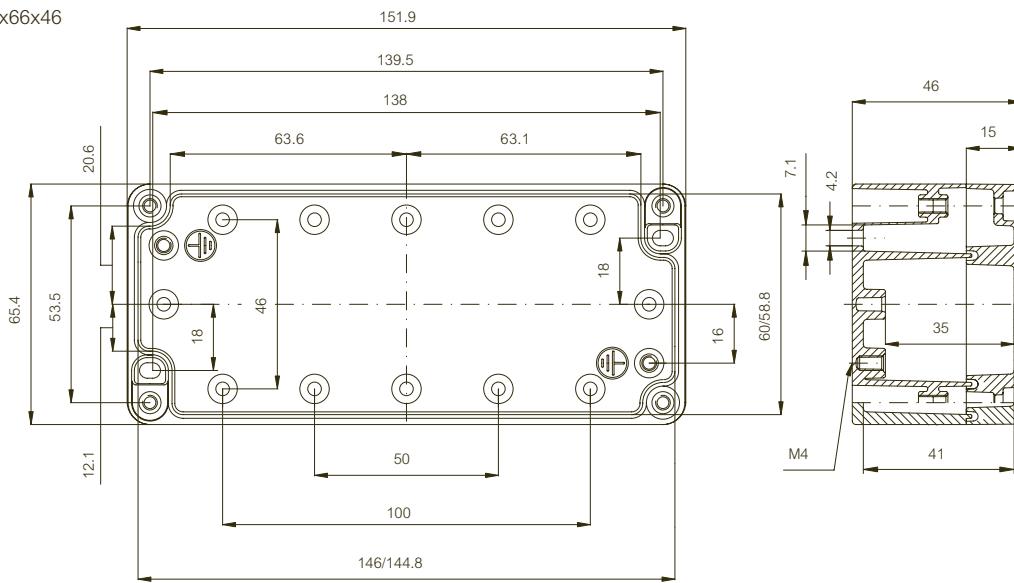

Tekeningen met afmetingen

ALU 152x66x46