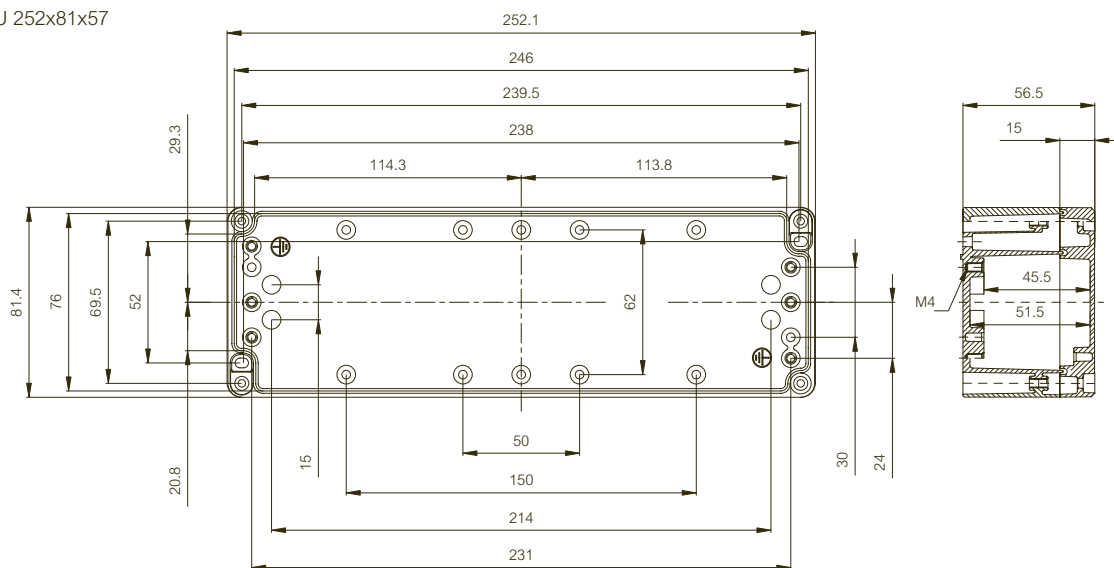

	Bestelcode	Artikel-nummer	Afmetingen	EAN	Omschrijving
	ARH 2328	9822012	260x35	 6 418074 034373	DIN-rail 35, voor behuizingen: 280x230x110
	ARH 2333	9822014	310x35	 6 418074 034380	DIN-rail 35, voor behuizingen: 330x230x110, 330x230x180
	ARH 1636	9822029	340x35	 6 418074 034342	DIN-rail 35, voor behuizingen: 360x160x90
	ARH 36	9822015	343x35	 6 418074 034311	DIN-rail 35, voor behuizingen: 362x125x81
	ARH 40	9822017	383x35	 6 418074 034328	DIN-rail 35, voor behuizingen: 401x230x110, 401x230x180, 403x310x110, 403x310x180
	ARH 1656	9822018	540x35	 6 418074 034359	DIN-rail 35, voor behuizingen: 560x160x90
	ARH 60	9822019	580x35	 6 418074 034335	DIN-rail 35, voor behuizingen: 600x230x110, 600x310x110, 600x310x180
<b>Scharnieren en wandmontage</b>					
	PH A & AH A/B	9801047		 6 418074 034090	Scharnierset
	MRS 28545WH	7028545		 6 418074 035844	Verbindingskabeltje (deksel en onderbak) met schroeven M6x30
	MRS 28540	7028540	42x11	 6 418074 033741	Ogenset voor wandmontage (2 stuks), voor behuizingen: 66x60x46-252x81x57, 80x75x55-190x75x55
	MRS 28541	7028541	50x15	 6 418074 033758	Ogenset voor wandmontage (2 stuks), voor behuizingen: 125x124x81-600x310x180, 122x120x90-406x401x120
<b>Dekselschroeven</b>					
	MR 10425	7010425		 6 418074 035806	Dekselschroef M4 roestvast
	MR 10635	7010635		 6 418074 035820	Dekselschroef M6 roestvast

## Tekeningen met afmetingen

ALU 152x66x46

ALU 82x77x57

ALU 127x81x57

ALU 177x81x57

ALU 252x81x57

ALU 125x124x81

ALU 222x125x81

## Tekeningen met afmetingen

ALU 230x200x110-180

ALU 280x230x110

ALU 330x230x110-180

ALU 401x230x110-180

ALU 600x230x110

FIBOX ALUMINIUM AL 236011

ALU 403x310x110-180