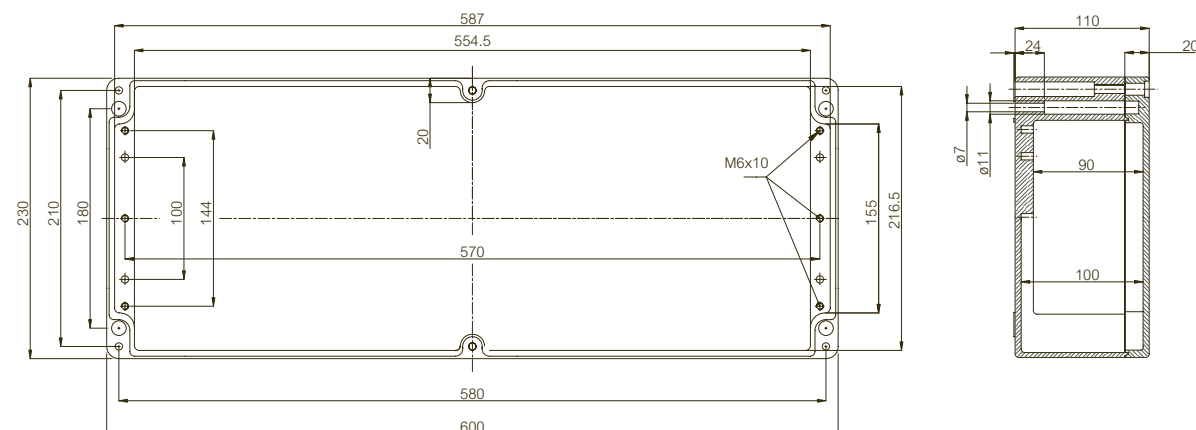

## Tekeningen met afmetingen

ALU 230x200x110-180

ALU 280x230x110

ALU 330x230x110-180

ALU 401x230x110-180

ALU 600x230x110

FIBOX ALUMINIUM AL 236011

ALU 403x310x110-180