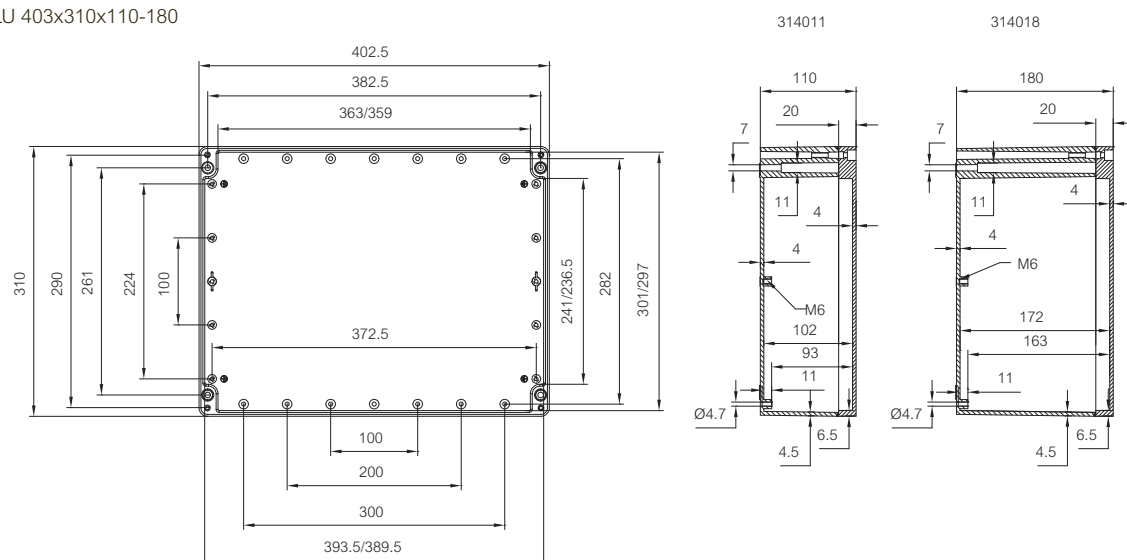

## Tekeningen met afmetingen

ALU 152x66x46

ALU 82x77x57

ALU 127x81x57

ALU 177x81x57

ALU 252x81x57

ALU 125x124x81

ALU 222x125x81

ALU 362x125x81

ALU 163x162x91

ALU 263x162x91

ALU 360x160x90

ALU 560x160x90

FIBOX Aluminium AL 165609

## Tekeningen met afmetingen

ALU 230x200x110-180

ALU 280x230x110

ALU 330x230x110-180

ALU 401x230x110-180

ALU 600x230x110

FIBOX ALUMINIUM AL 236011

ALU 403x310x110-180

ALU 600x310x110-180