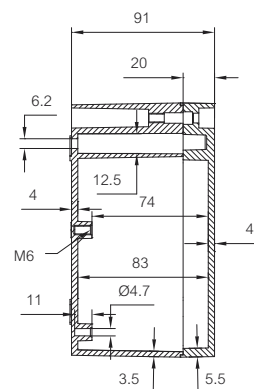

	Bestelcode	Artikelnummer	Afmetingen	EAN	Omschrijving
	AM 2360	9511019	586x215	 6 418074 033949	Montageplaat, voor behuizingen: 600x230x110
	AM 3140	9511020	387x294	 6 418074 033956	Montageplaat, voor behuizingen: 403x310x110, 403x310x180
	AM 3160	9511021	585x293	 6 418074 033963	Montageplaat, voor behuizingen: 600x310x110, 600x310x180
<b>DIN-rail 15 (Gegalvaniseerd staal, hoogte 5,0 mm)</b>					
	ARM 0808	9820002	65x15	 6 418074 034205	DIN-rail 15, voor behuizingen: 82x77x57
	ARM 0610	9820005	88x15	 6 418074 034182	DIN-rail 15, voor behuizingen: 100x66x46
	ARM 0813	9820010	115x15	 6 418074 034212	DIN-rail 15, voor behuizingen: 127x81x57
	ARM 0615	9820011	140x15	 6 418074 034199	DIN-rail 15, voor behuizingen: 152x66x46
	ARM 0818	9820014	165x15	 6 418074 034229	DIN-rail 15, voor behuizingen: 177x81x57
	ARM 0825	9820019	240x15	 6 418074 034236	DIN-rail 15, voor behuizingen: 252x81x57
<b>DIN-rail 35 (Gegalvaniseerd staal, hoogte 7,5 mm)</b>					
	ARH 12	9822001	105x35	 6 418074 034274	DIN-rail 35, voor behuizingen: 125x124x81, 362x125x81
	ARH 16	9822003	140x35	 6 418074 034281	DIN-rail 35, voor behuizingen: 163x162x91
	ARH 2320	9822005	180x35	 6 418074 034366	DIN-rail 35, voor behuizingen: 230x200x110, 230x200x180
	ARH 22	9822007	203x35	 6 418074 034298	DIN-rail 35, voor behuizingen: 222x125x81
	ARH 26	9822011	240x35	 6 418074 034304	DIN-rail 35, voor behuizingen: 252x81x57, 263x162x91

## Tekeningen met afmetingen

ALU 152x66x46

ALU 82x77x57

ALU 127x81x57

ALU 177x81x57

ALU 252x81x57

ALU 125x124x81

ALU 222x125x81

ALU 362x125x81

ALU 163x162x91

ALU 263x162x91

ALU 360x160x90

ALU 560x160x90

FIBOX Aluminium AL 165609

## Tekeningen met afmetingen

ALU 230x200x110-180

ALU 280x230x110

ALU 330x230x110-180

ALU 401x230x110-180

ALU 600x230x110

FIBOX ALUMINIUM AL 236011

ALU 403x310x110-180