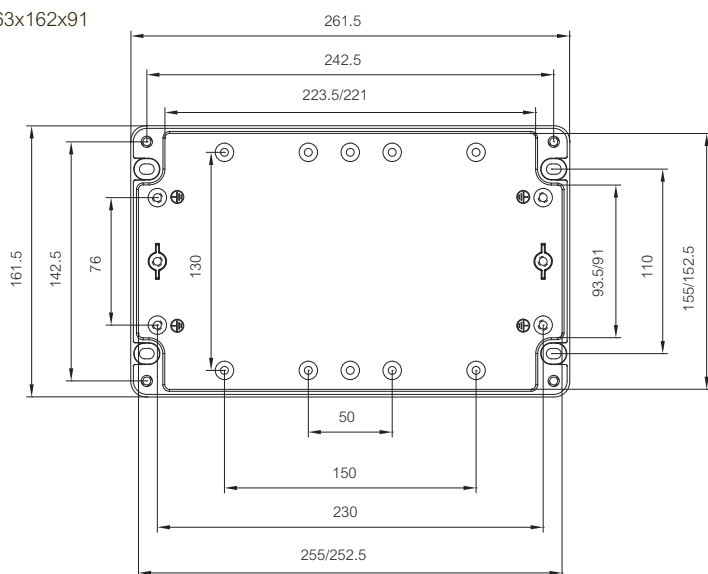

	Bestelcode	Artikelnummer	Afmetingen	EAN	Omschrijving
	AM 2360	9511019	586x215	 6 418074 033949	Montageplaat, voor behuizingen: 600x230x110
	AM 3140	9511020	387x294	 6 418074 033956	Montageplaat, voor behuizingen: 403x310x110, 403x310x180
	AM 3160	9511021	585x293	 6 418074 033963	Montageplaat, voor behuizingen: 600x310x110, 600x310x180
<b>DIN-rail 15 (Gegalvaniseerd staal, hoogte 5,0 mm)</b>					
	ARM 0808	9820002	65x15	 6 418074 034205	DIN-rail 15, voor behuizingen: 82x77x57
	ARM 0610	9820005	88x15	 6 418074 034182	DIN-rail 15, voor behuizingen: 100x66x46
	ARM 0813	9820010	115x15	 6 418074 034212	DIN-rail 15, voor behuizingen: 127x81x57
	ARM 0615	9820011	140x15	 6 418074 034199	DIN-rail 15, voor behuizingen: 152x66x46
	ARM 0818	9820014	165x15	 6 418074 034229	DIN-rail 15, voor behuizingen: 177x81x57
	ARM 0825	9820019	240x15	 6 418074 034236	DIN-rail 15, voor behuizingen: 252x81x57
<b>DIN-rail 35 (Gegalvaniseerd staal, hoogte 7,5 mm)</b>					
	ARH 12	9822001	105x35	 6 418074 034274	DIN-rail 35, voor behuizingen: 125x124x81, 362x125x81
	ARH 16	9822003	140x35	 6 418074 034281	DIN-rail 35, voor behuizingen: 163x162x91
	ARH 2320	9822005	180x35	 6 418074 034366	DIN-rail 35, voor behuizingen: 230x200x110, 230x200x180
	ARH 22	9822007	203x35	 6 418074 034298	DIN-rail 35, voor behuizingen: 222x125x81
	ARH 26	9822011	240x35	 6 418074 034304	DIN-rail 35, voor behuizingen: 252x81x57, 263x162x91

## Tekeningen met afmetingen

ALU 152x66x46

ALU 82x77x57

ALU 127x81x57

ALU 177x81x57

ALU 252x81x57

ALU 125x124x81

ALU 222x125x81

ALU 362x125x81

ALU 163x162x91

ALU 263x162x91

ALU 360x160x90

ALU 560x160x90

FIBOX Aluminium AL 165609

## Tekeningen met afmetingen

ALU 230x200x110-180

ALU 280x230x110

ALU 330x230x110-180

ALU 401x230x110-180

ALU 600x230x110

FIBOX ALUMINIUM AL 236011

ALU 403x310x110-180