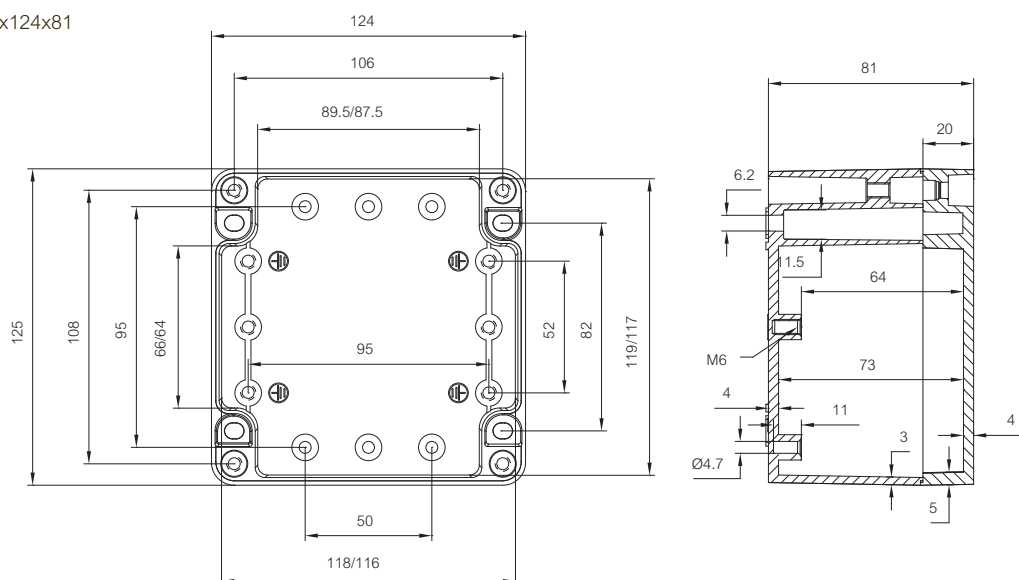

	Bestelcode	Artikel-nummer	Afmetingen	EAN	Omschrijving
<b>Montage- en aardingsschroeven</b>					
	MR 28548ZN	7028548		 6 418074 036377	Montageschroeven M4x6
	MR 28549ZN	7028549		 6 418074 036353	Montageschroeven M6x8
	MR 75003	7075003		 6 418074 033765	Taptite zelfdraadvormende schroef M3, voor behuizingen: 66x60x45-252x81x57
	MR 75005	7075005		 6 418074 033772	Taptite zelfdraadvormende schroef M5, voor behuizingen: 125x124x81-360x160x90
	MR 28550	7028550		 6 418074 003904	Aardingsschroef voor de AL 050503
	MR 28546CU	7010408		 6 418074 036230	Aardingsschroef voor kleine AL modellen (t/m model 0825)
	MR 28547CU	7010610		 6 418074 036360	Aardingsschroef voor grote AL modellen (vanaf model 1212)
	MRS 28546	7028546		 6 418074 003911	Set aardingsschroeven (2 stuks)
	MRS 38546	7038546		 6 418074 036322	Schroevenset voor kleine AL modellen (t/m model 0825) incl. 2 aardings- en 4 montageschroeven
	MRS 38547	7038547		 6 418074 036339	Schroevenset voor grote AL modellen (vanaf model 1212) incl. 2 aardings- en 4 montageschroeven

## Tekeningen met afmetingen

ALU 152x66x46

ALU 82x77x57

ALU 127x81x57

ALU 177x81x57

ALU 252x81x57

ALU 125x124x81

ALU 222x125x81

ALU 362x125x81

ALU 163x162x91

ALU 263x162x91

ALU 360x160x90

ALU 560x160x90

FIBOX Aluminium AL 165609

## Tekeningen met afmetingen

ALU 230x200x110-180

ALU 280x230x110

ALU 330x230x110-180

ALU 401x230x110-180

ALU 600x230x110

FIBOX ALUMINIUM AL 236011

ALU 403x310x110-180