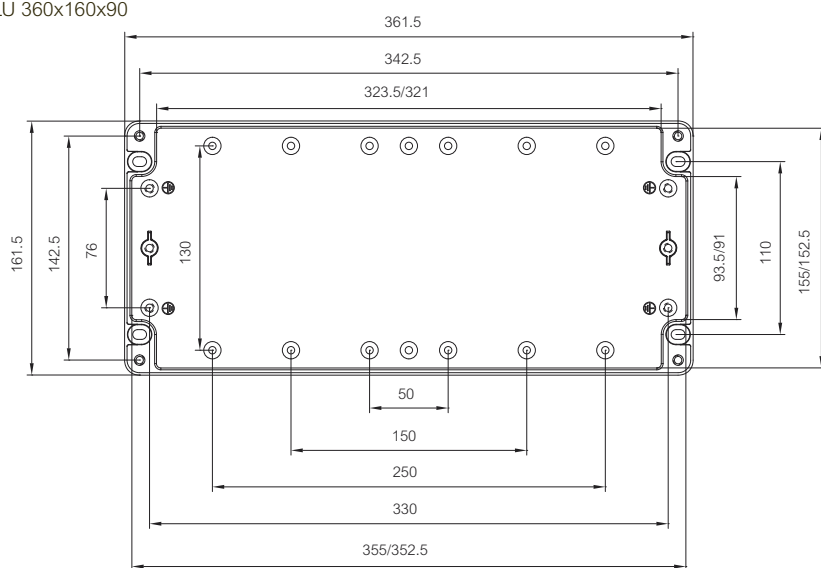

## Tekeningen met afmetingen

ALU 152x66x46

ALU 82x77x57

ALU 127x81x57

ALU 177x81x57

ALU 252x81x57

ALU 125x124x81

ALU 222x125x81

ALU 362x125x81

ALU 163x162x91

ALU 263x162x91

ALU 360x160x90

ALU 560x160x90

FIBOX Aluminium AL 165609

## Tekeningen met afmetingen

ALU 230x200x110-180

ALU 280x230x110

ALU 330x230x110-180

ALU 401x230x110-180

ALU 600x230x110

FIBOX ALUMINIUM AL 236011

ALU 403x310x110-180