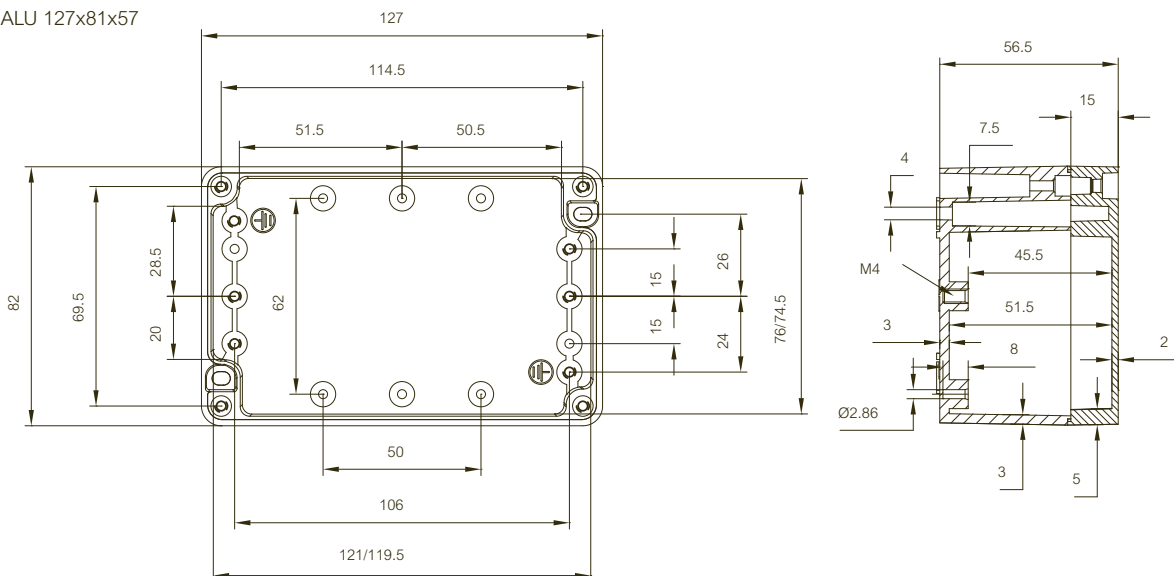

## Tekeningen met afmetingen

ALU 152x66x46

ALU 82x77x57

ALU 127x81x57

ALU 177x81x57

ALU 252x81x57

ALU 125x124x81

ALU 222x125x81

## Tekeningen met afmetingen

ALU 230x200x110-180

ALU 280x230x110

ALU 330x230x110-180

ALU 401x230x110-180

ALU 600x230x110

FIBOX ALUMINIUM AL 236011

ALU 403x310x110-180