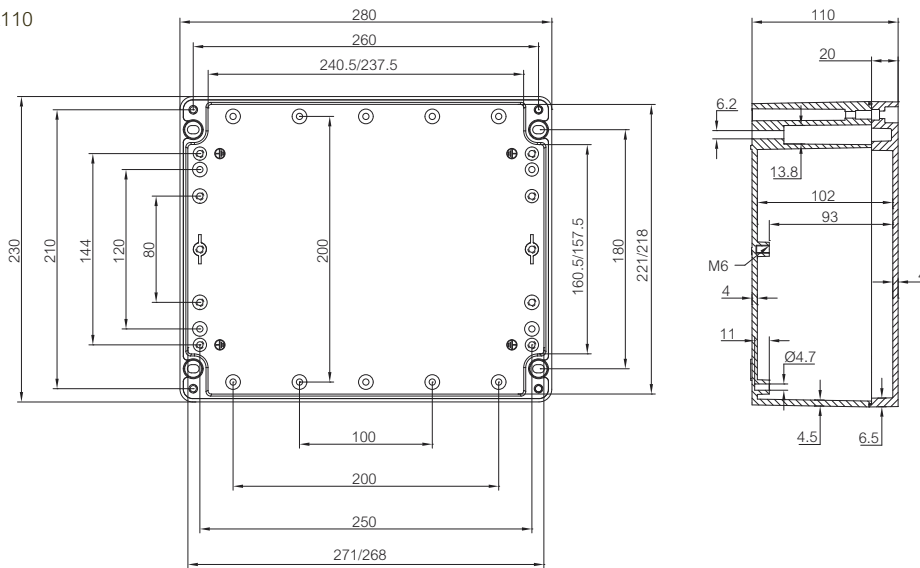

	Bestelcode	Artikelnummer	Afmetingen	EAN	Omschrijving
	AM 2360	9511019	586x215	 6 418074 033949	Montageplaat, voor behuizingen: 600x230x110
	AM 3140	9511020	387x294	 6 418074 033956	Montageplaat, voor behuizingen: 403x310x110, 403x310x180
	AM 3160	9511021	585x293	 6 418074 033963	Montageplaat, voor behuizingen: 600x310x110, 600x310x180
<b>DIN-rail 15 (Gegalvaniseerd staal, hoogte 5,0 mm)</b>					
	ARM 0808	9820002	65x15	 6 418074 034205	DIN-rail 15, voor behuizingen: 82x77x57
	ARM 0610	9820005	88x15	 6 418074 034182	DIN-rail 15, voor behuizingen: 100x66x46
	ARM 0813	9820010	115x15	 6 418074 034212	DIN-rail 15, voor behuizingen: 127x81x57
	ARM 0615	9820011	140x15	 6 418074 034199	DIN-rail 15, voor behuizingen: 152x66x46
	ARM 0818	9820014	165x15	 6 418074 034229	DIN-rail 15, voor behuizingen: 177x81x57
	ARM 0825	9820019	240x15	 6 418074 034236	DIN-rail 15, voor behuizingen: 252x81x57
<b>DIN-rail 35 (Gegalvaniseerd staal, hoogte 7,5 mm)</b>					
	ARH 12	9822001	105x35	 6 418074 034274	DIN-rail 35, voor behuizingen: 125x124x81, 362x125x81
	ARH 16	9822003	140x35	 6 418074 034281	DIN-rail 35, voor behuizingen: 163x162x91
	ARH 2320	9822005	180x35	 6 418074 034366	DIN-rail 35, voor behuizingen: 230x200x110, 230x200x180
	ARH 22	9822007	203x35	 6 418074 034298	DIN-rail 35, voor behuizingen: 222x125x81
	ARH 26	9822011	240x35	 6 418074 034304	DIN-rail 35, voor behuizingen: 252x81x57, 263x162x91

## Tekeningen met afmetingen

ALU 152x66x46

ALU 82x77x57

ALU 127x81x57

ALU 177x81x57

ALU 252x81x57

ALU 125x124x81

ALU 222x125x81

ALU 362x125x81

ALU 163x162x91

ALU 263x162x91

ALU 360x160x90

ALU 560x160x90

FIBOX Aluminium AL 165609

## Tekeningen met afmetingen

ALU 230x200x110-180

ALU 280x230x110

ALU 330x230x110-180

ALU 401x230x110-180

ALU 600x230x110

FIBOX ALUMINIUM AL 236011

ALU 403x310x110-180