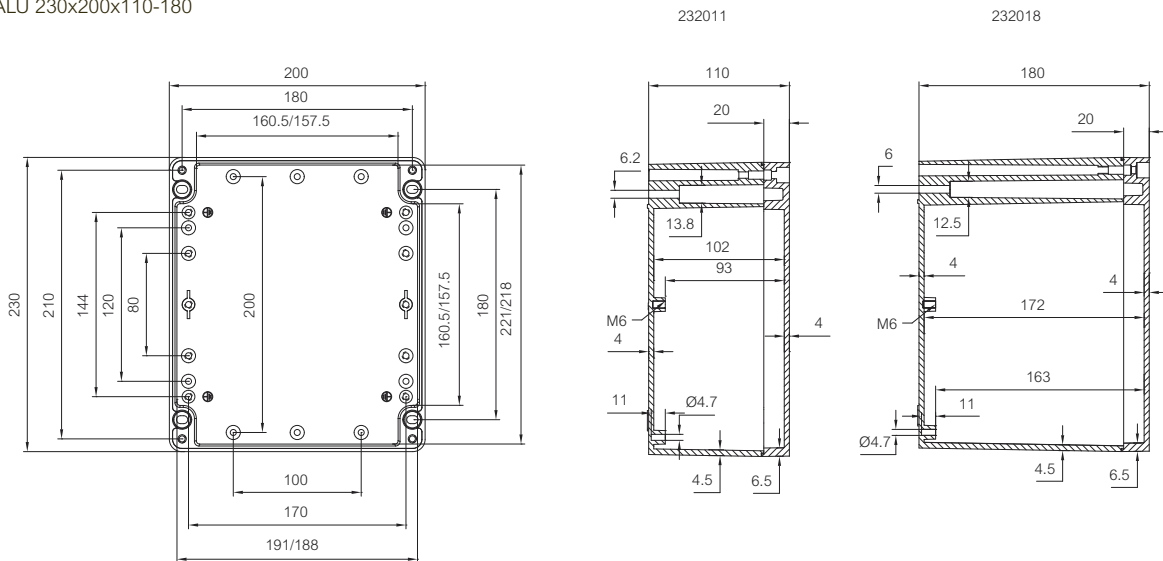

	Bestelcode	Artikelnummer	Afmetingen	EAN	Omschrijving
	AM 2360	9511019	586x215	 6 418074 033949	Montageplaat, voor behuizingen: 600x230x110
	AM 3140	9511020	387x294	 6 418074 033956	Montageplaat, voor behuizingen: 403x310x110, 403x310x180
	AM 3160	9511021	585x293	 6 418074 033963	Montageplaat, voor behuizingen: 600x310x110, 600x310x180
<b>DIN-rail 15 (Gegalvaniseerd staal, hoogte 5,0 mm)</b>					
	ARM 0808	9820002	65x15	 6 418074 034205	DIN-rail 15, voor behuizingen: 82x77x57
	ARM 0610	9820005	88x15	 6 418074 034182	DIN-rail 15, voor behuizingen: 100x66x46
	ARM 0813	9820010	115x15	 6 418074 034212	DIN-rail 15, voor behuizingen: 127x81x57
	ARM 0615	9820011	140x15	 6 418074 034199	DIN-rail 15, voor behuizingen: 152x66x46
	ARM 0818	9820014	165x15	 6 418074 034229	DIN-rail 15, voor behuizingen: 177x81x57
	ARM 0825	9820019	240x15	 6 418074 034236	DIN-rail 15, voor behuizingen: 252x81x57
<b>DIN-rail 35 (Gegalvaniseerd staal, hoogte 7,5 mm)</b>					
	ARH 12	9822001	105x35	 6 418074 034274	DIN-rail 35, voor behuizingen: 125x124x81, 362x125x81
	ARH 16	9822003	140x35	 6 418074 034281	DIN-rail 35, voor behuizingen: 163x162x91
	ARH 2320	9822005	180x35	 6 418074 034366	DIN-rail 35, voor behuizingen: 230x200x110, 230x200x180
	ARH 22	9822007	203x35	 6 418074 034298	DIN-rail 35, voor behuizingen: 222x125x81
	ARH 26	9822011	240x35	 6 418074 034304	DIN-rail 35, voor behuizingen: 252x81x57, 263x162x91

## Tekeningen met afmetingen

ALU 152x66x46

ALU 82x77x57

ALU 127x81x57

ALU 177x81x57

ALU 252x81x57

ALU 125x124x81

ALU 222x125x81

ALU 362x125x81

ALU 163x162x91

ALU 263x162x91

ALU 360x160x90

ALU 560x160x90

FIBOX Aluminium AL 165609

## Tekeningen met afmetingen

ALU 230x200x110-180

ALU 280x230x110

ALU 330x230x110-180

ALU 401x230x110-180

ALU 600x230x110

FIBOX ALUMINIUM AL 236011

ALU 403x310x110-180