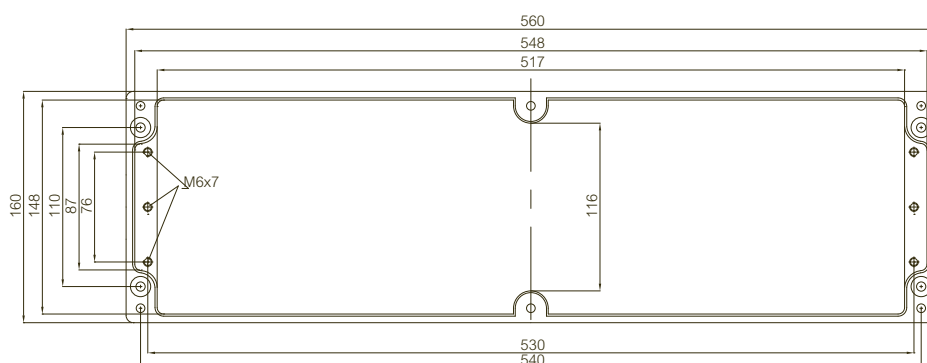

ALU 362x125x81

ALU 163x162x91

ALU 263x162x91

ALU 360x160x90

ALU 560x160x90

FIBOX Aluminium AL 165609

## Tekeningen met afmetingen

ALU 230x200x110-180

ALU 280x230x110

ALU 330x230x110-180

ALU 401x230x110-180

ALU 600x230x110

FIBOX ALUMINIUM AL 236011

ALU 403x310x110-180