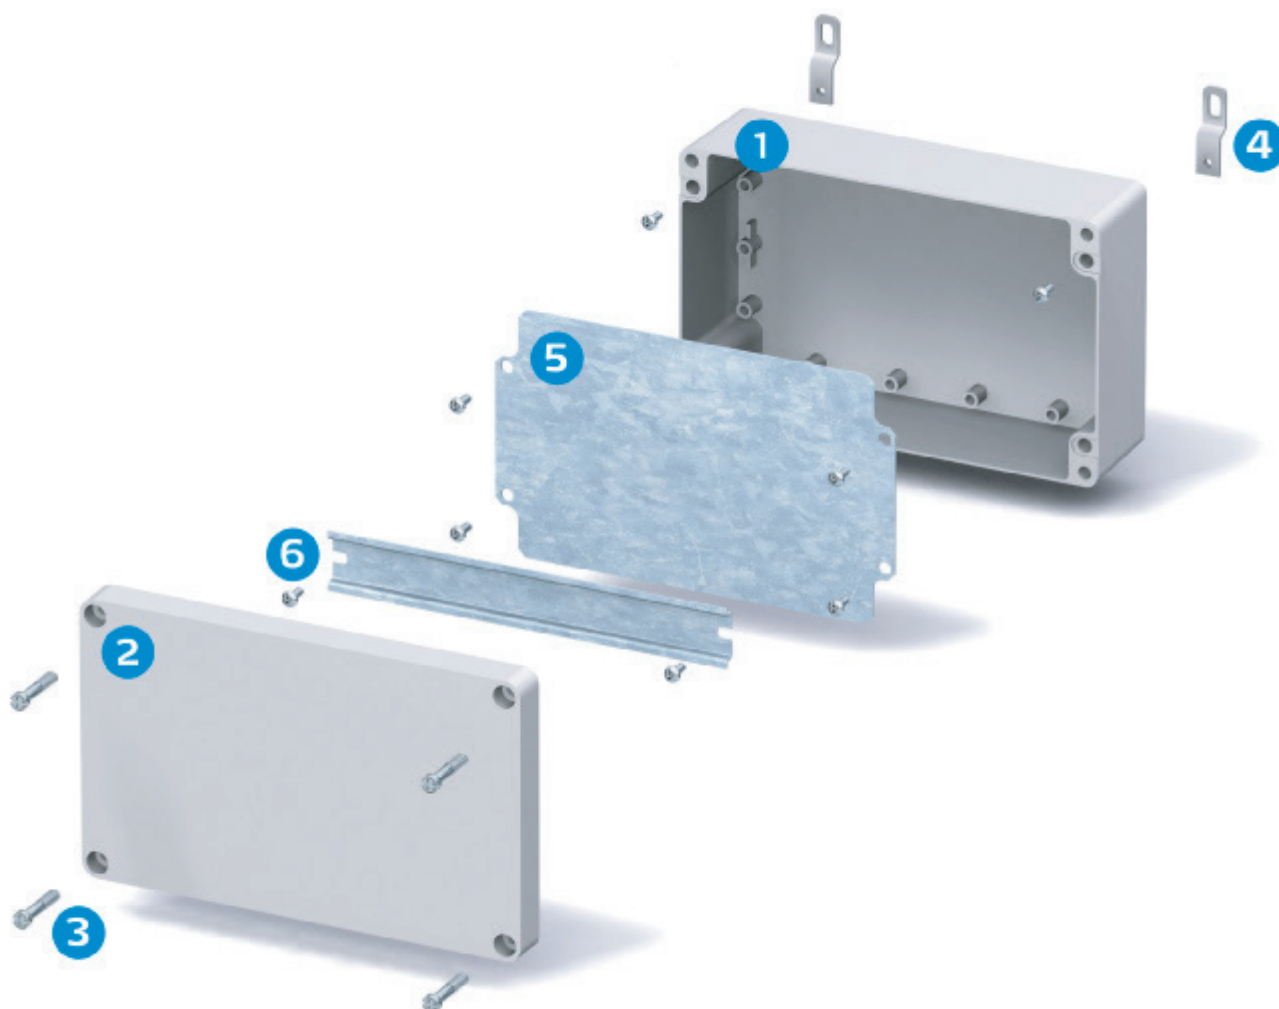

Ontworpen voor de montage van klemmenstroken,  
Ideaal voor het onderbrengen en beschermen van sensoren/electr. componenten.

### Accessoires

- 4 Ogenset voor wandmontage, 4 stuks. incl. schroeven
- 5 Montageplaat, staal gegalvaniseerd stabiel en slagvast
- 6 DIN rail met montageschroeven in verschillende afmetingen TS 15 / TS 35