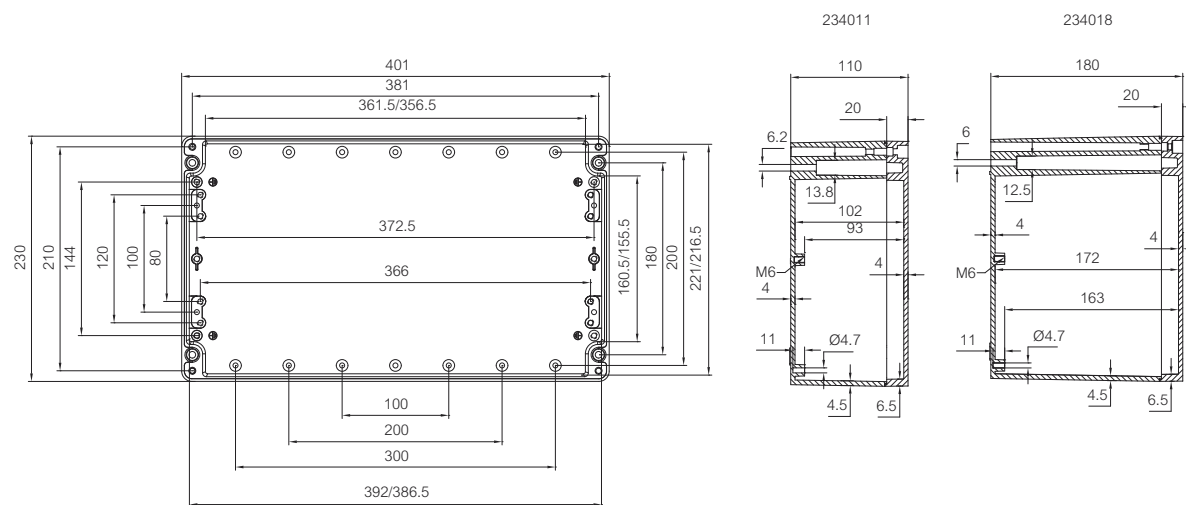

## Tekeningen met afmetingen

ALU 230x200x110-180

ALU 280x230x110

ALU 330x230x110-180

ALU 401x230x110-180

ALU 600x230x110

FIBOX ALUMINIUM AL 236011

ALU 403x310x110-180

ALU 600x310x110-180