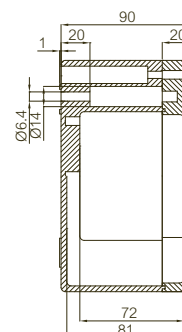

	Bestelcode	Artikelnummer	Afmetingen	EAN	Omschrijving
	AM 2360	9511019	586x215	 6 418074 033949	Montageplaat, voor behuizingen: 600x230x110
	AM 3140	9511020	387x294	 6 418074 033956	Montageplaat, voor behuizingen: 403x310x110, 403x310x180
	AM 3160	9511021	585x293	 6 418074 033963	Montageplaat, voor behuizingen: 600x310x110, 600x310x180
<b>DIN-rail 15 (Gegalvaniseerd staal, hoogte 5,0 mm)</b>					
	ARM 0808	9820002	65x15	 6 418074 034205	DIN-rail 15, voor behuizingen: 82x77x57
	ARM 0610	9820005	88x15	 6 418074 034182	DIN-rail 15, voor behuizingen: 100x66x46
	ARM 0813	9820010	115x15	 6 418074 034212	DIN-rail 15, voor behuizingen: 127x81x57
	ARM 0615	9820011	140x15	 6 418074 034199	DIN-rail 15, voor behuizingen: 152x66x46
	ARM 0818	9820014	165x15	 6 418074 034229	DIN-rail 15, voor behuizingen: 177x81x57
	ARM 0825	9820019	240x15	 6 418074 034236	DIN-rail 15, voor behuizingen: 252x81x57
<b>DIN-rail 35 (Gegalvaniseerd staal, hoogte 7,5 mm)</b>					
	ARH 12	9822001	105x35	 6 418074 034274	DIN-rail 35, voor behuizingen: 125x124x81, 362x125x81
	ARH 16	9822003	140x35	 6 418074 034281	DIN-rail 35, voor behuizingen: 163x162x91
	ARH 2320	9822005	180x35	 6 418074 034366	DIN-rail 35, voor behuizingen: 230x200x110, 230x200x180
	ARH 22	9822007	203x35	 6 418074 034298	DIN-rail 35, voor behuizingen: 222x125x81
	ARH 26	9822011	240x35	 6 418074 034304	DIN-rail 35, voor behuizingen: 252x81x57, 263x162x91

## Tekeningen met afmetingen

ALU 152x66x46

ALU 82x77x57

ALU 127x81x57

ALU 177x81x57

ALU 252x81x57

ALU 125x124x81

ALU 222x125x81

ALU 362x125x81

ALU 163x162x91

ALU 263x162x91

ALU 360x160x90

ALU 560x160x90

FIBOX Aluminium AL 165609

## Tekeningen met afmetingen

ALU 230x200x110-180

ALU 280x230x110

ALU 330x230x110-180

ALU 401x230x110-180

ALU 600x230x110

FIBOX ALUMINIUM AL 236011

ALU 403x310x110-180