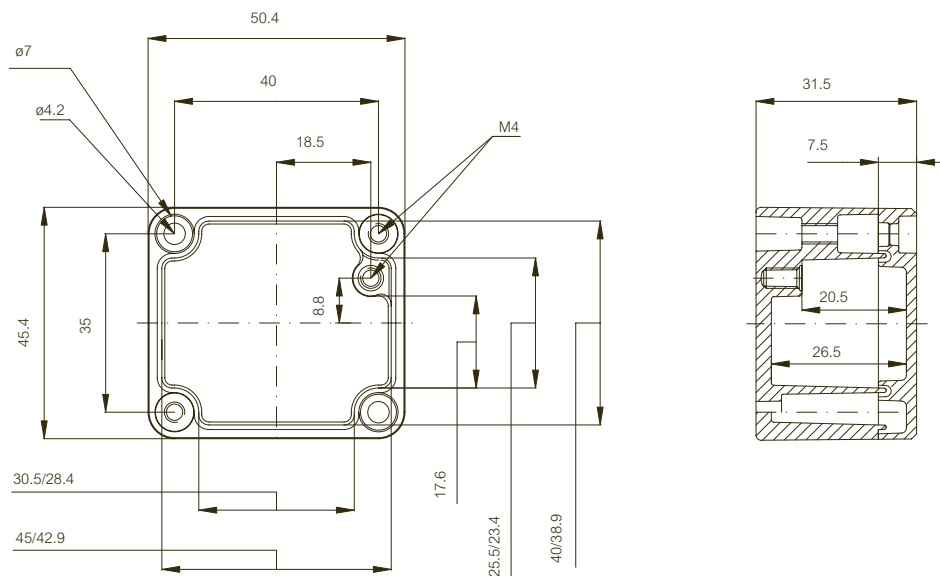

ALU 50x45x32