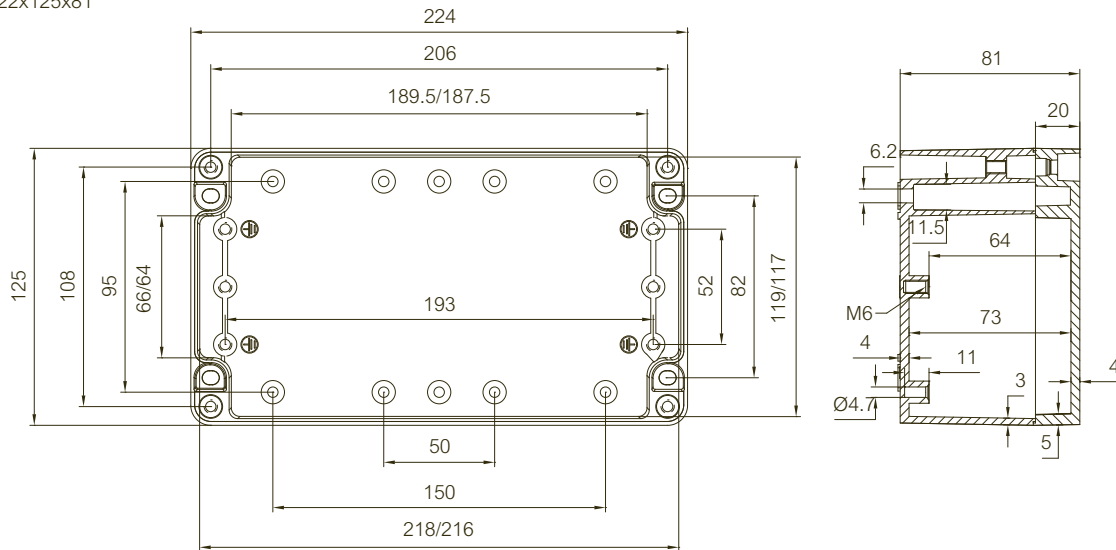

	Bestelcode	Artikel-nummer	Afmetingen	EAN	Omschrijving
<b>Montage- en aardingsschroeven</b>					
	MR 28548ZN	7028548		 6 418074 036377	Montageschroeven M4x6
	MR 28549ZN	7028549		 6 418074 036353	Montageschroeven M6x8
	MR 75003	7075003		 6 418074 033765	Taptite zelfdraadvormende schroef M3, voor behuizingen: 66x60x45-252x81x57
	MR 75005	7075005		 6 418074 033772	Taptite zelfdraadvormende schroef M5, voor behuizingen: 125x124x81-360x160x90
	MR 28550	7028550		 6 418074 003904	Aardingsschroef voor de AL 050503
	MR 28546CU	7010408		 6 418074 036230	Aardingsschroef voor kleine AL modellen (t/m model 0825)
	MR 28547CU	7010610		 6 418074 036360	Aardingsschroef voor grote AL modellen (vanaf model 1212)
	MRS 28546	7028546		 6 418074 003911	Set aardingsschroeven (2 stuks)
	MRS 38546	7038546		 6 418074 036322	Schroevenset voor kleine AL modellen (t/m model 0825) incl. 2 aardings- en 4 montageschroeven
	MRS 38547	7038547		 6 418074 036339	Schroevenset voor grote AL modellen (vanaf model 1212) incl. 2 aardings- en 4 montageschroeven

## Tekeningen met afmetingen

ALU 152x66x46

ALU 82x77x57

ALU 127x81x57

ALU 177x81x57

ALU 252x81x57

ALU 125x124x81

ALU 222x125x81