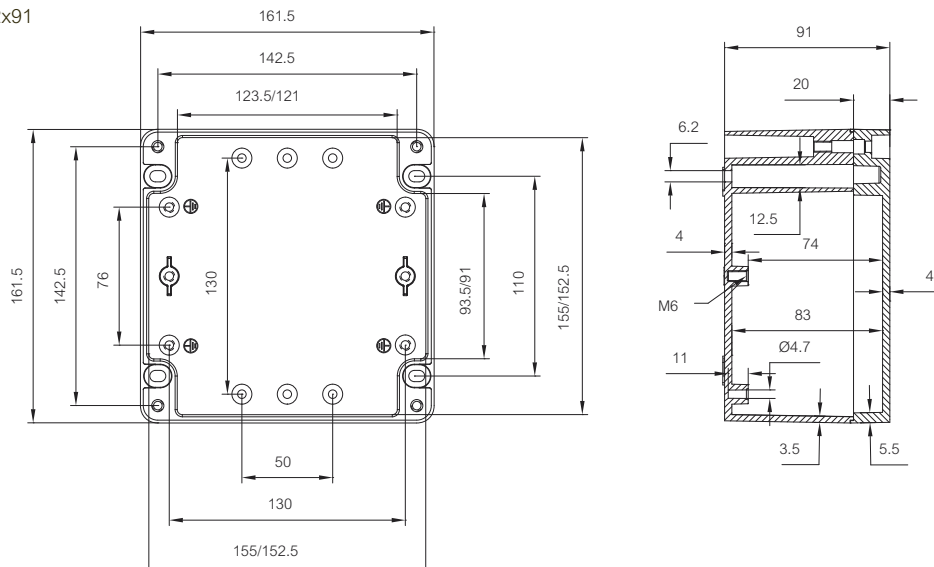

	Bestelcode	Artikelnummer	Afmetingen	EAN	Omschrijving
	AM 2360	9511019	586x215	 6 418074 033949	Montageplaat, voor behuizingen: 600x230x110
	AM 3140	9511020	387x294	 6 418074 033956	Montageplaat, voor behuizingen: 403x310x110, 403x310x180
	AM 3160	9511021	585x293	 6 418074 033963	Montageplaat, voor behuizingen: 600x310x110, 600x310x180
<b>DIN-rail 15 (Gegalvaniseerd staal, hoogte 5,0 mm)</b>					
	ARM 0808	9820002	65x15	 6 418074 034205	DIN-rail 15, voor behuizingen: 82x77x57
	ARM 0610	9820005	88x15	 6 418074 034182	DIN-rail 15, voor behuizingen: 100x66x46
	ARM 0813	9820010	115x15	 6 418074 034212	DIN-rail 15, voor behuizingen: 127x81x57
	ARM 0615	9820011	140x15	 6 418074 034199	DIN-rail 15, voor behuizingen: 152x66x46
	ARM 0818	9820014	165x15	 6 418074 034229	DIN-rail 15, voor behuizingen: 177x81x57
	ARM 0825	9820019	240x15	 6 418074 034236	DIN-rail 15, voor behuizingen: 252x81x57
<b>DIN-rail 35 (Gegalvaniseerd staal, hoogte 7,5 mm)</b>					
	ARH 12	9822001	105x35	 6 418074 034274	DIN-rail 35, voor behuizingen: 125x124x81, 362x125x81
	ARH 16	9822003	140x35	 6 418074 034281	DIN-rail 35, voor behuizingen: 163x162x91
	ARH 2320	9822005	180x35	 6 418074 034366	DIN-rail 35, voor behuizingen: 230x200x110, 230x200x180
	ARH 22	9822007	203x35	 6 418074 034298	DIN-rail 35, voor behuizingen: 222x125x81
	ARH 26	9822011	240x35	 6 418074 034304	DIN-rail 35, voor behuizingen: 252x81x57, 263x162x91

## Tekeningen met afmetingen

ALU 152x66x46

ALU 82x77x57

ALU 127x81x57

ALU 177x81x57

ALU 252x81x57

ALU 125x124x81

ALU 222x125x81

ALU 362x125x81

ALU 163x162x91

ALU 263x162x91

ALU 360x160x90

ALU 560x160x90

FIBOX Aluminium AL 165609

## Tekeningen met afmetingen

ALU 230x200x110-180

ALU 280x230x110

ALU 330x230x110-180

ALU 401x230x110-180

ALU 600x230x110

FIBOX ALUMINIUM AL 236011

ALU 403x310x110-180