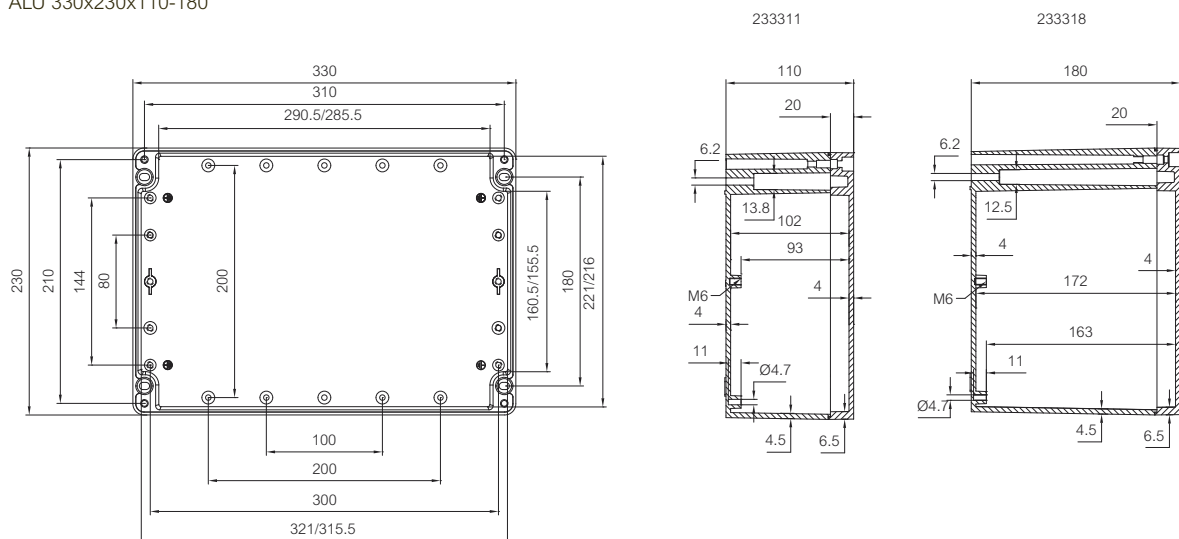

## Tekeningen met afmetingen

ALU 152x66x46

ALU 82x77x57

ALU 127x81x57

ALU 177x81x57

ALU 252x81x57

ALU 125x124x81

ALU 222x125x81

ALU 362x125x81

ALU 163x162x91

ALU 263x162x91

ALU 360x160x90

ALU 560x160x90

FIBOX Aluminium AL 165609

## Tekeningen met afmetingen

ALU 230x200x110-180

ALU 280x230x110

ALU 330x230x110-180

ALU 401x230x110-180

ALU 600x230x110

FIBOX ALUMINIUM AL 236011

ALU 403x310x110-180

ALU 600x310x110-180