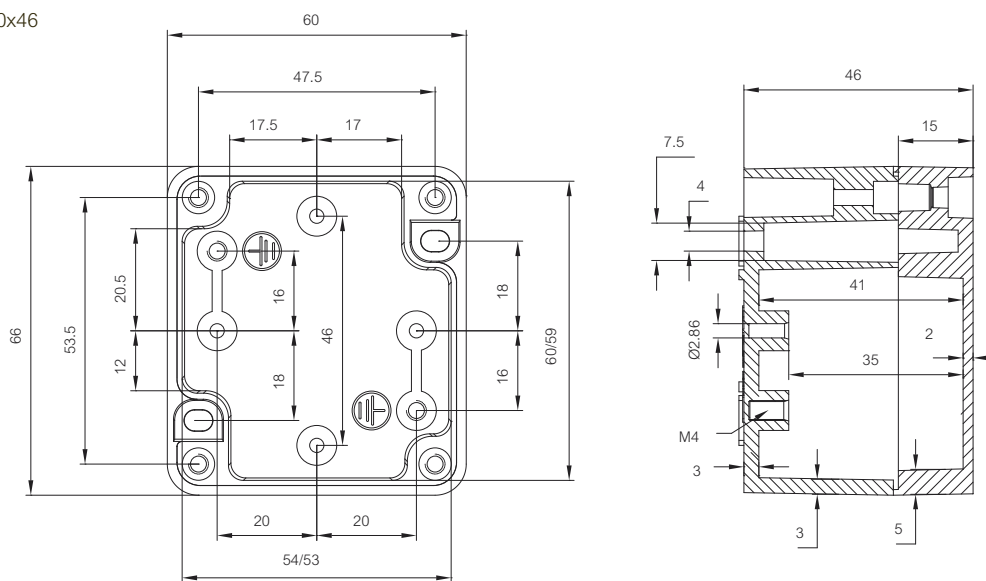

ALU 100x66x46

ALU 66x60x46