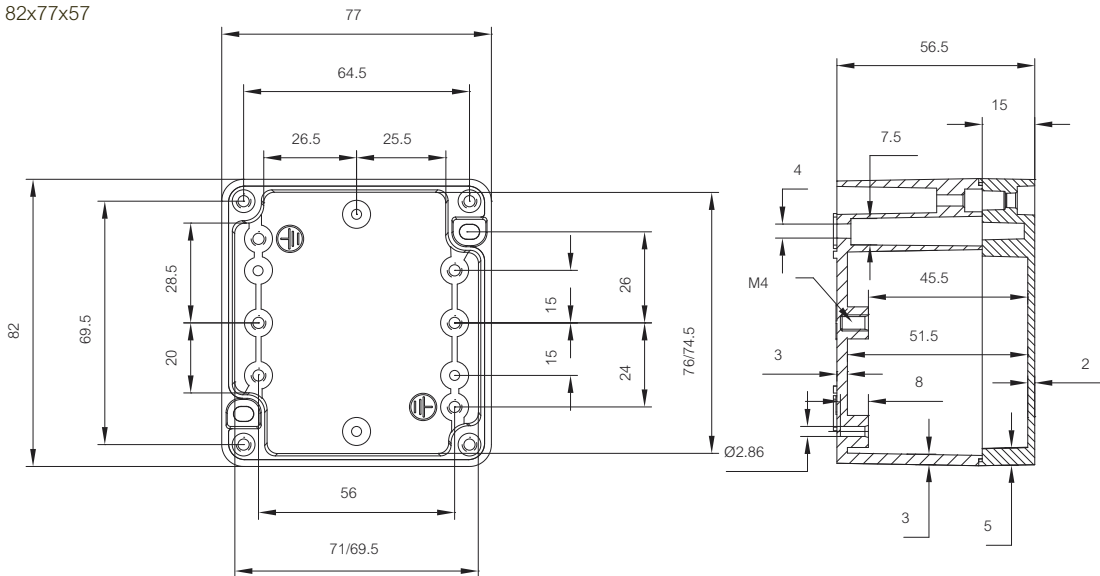

	Bestelcode	Artikel-nummer	Afmetingen	EAN	Omschrijving
<b>Montage- en aardingsschroeven</b>					
	MR 28548ZN	7028548		 6 418074 036377	Montageschroeven M4x6
	MR 28549ZN	7028549		 6 418074 036353	Montageschroeven M6x8
	MR 75003	7075003		 6 418074 033765	Taptite zelfdraadvormende schroef M3, voor behuizingen: 66x60x45-252x81x57
	MR 75005	7075005		 6 418074 033772	Taptite zelfdraadvormende schroef M5, voor behuizingen: 125x124x81-360x160x90
	MR 28550	7028550		 6 418074 003904	Aardingsschroef voor de AL 050503
	MR 28546CU	7010408		 6 418074 036230	Aardingsschroef voor kleine AL modellen (t/m model 0825)
	MR 28547CU	7010610		 6 418074 036360	Aardingsschroef voor grote AL modellen (vanaf model 1212)
	MRS 28546	7028546		 6 418074 003911	Set aardingsschroeven (2 stuks)
	MRS 38546	7038546		 6 418074 036322	Schroevenset voor kleine AL modellen (t/m model 0825) incl. 2 aardings- en 4 montageschroeven
	MRS 38547	7038547		 6 418074 036339	Schroevenset voor grote AL modellen (vanaf model 1212) incl. 2 aardings- en 4 montageschroeven

ALU 50x45x32

ALU 66x60x46

ALU 100x66x46

## Tekeningen met afmetingen

ALU 152x66x46

ALU 82x77x57

ALU 127x81x57

ALU 177x81x57

ALU 252x81x57

ALU 125x124x81

ALU 222x125x81