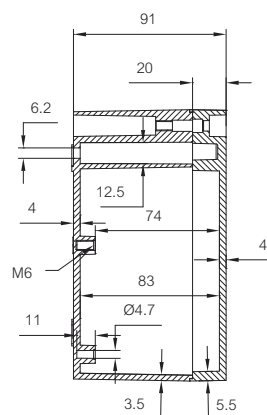

	Bestelcode	Artikelnummer	Afmetingen	EAN	Omschrijving
	AM 2360	9511019	586x215	 6 418074 033949	Montageplaat, voor behuizingen: 600x230x110
	AM 3140	9511020	387x294	 6 418074 033956	Montageplaat, voor behuizingen: 403x310x110, 403x310x180
	AM 3160	9511021	585x293	 6 418074 033963	Montageplaat, voor behuizingen: 600x310x110, 600x310x180
<b>DIN-rail 15 (Gegalvaniseerd staal, hoogte 5,0 mm)</b>					
	ARM 0808	9820002	65x15	 6 418074 034205	DIN-rail 15, voor behuizingen: 82x77x57
	ARM 0610	9820005	88x15	 6 418074 034182	DIN-rail 15, voor behuizingen: 100x66x46
	ARM 0813	9820010	115x15	 6 418074 034212	DIN-rail 15, voor behuizingen: 127x81x57
	ARM 0615	9820011	140x15	 6 418074 034199	DIN-rail 15, voor behuizingen: 152x66x46
	ARM 0818	9820014	165x15	 6 418074 034229	DIN-rail 15, voor behuizingen: 177x81x57
	ARM 0825	9820019	240x15	 6 418074 034236	DIN-rail 15, voor behuizingen: 252x81x57
<b>DIN-rail 35 (Gegalvaniseerd staal, hoogte 7,5 mm)</b>					
	ARH 12	9822001	105x35	 6 418074 034274	DIN-rail 35, voor behuizingen: 125x124x81, 362x125x81
	ARH 16	9822003	140x35	 6 418074 034281	DIN-rail 35, voor behuizingen: 163x162x91
	ARH 2320	9822005	180x35	 6 418074 034366	DIN-rail 35, voor behuizingen: 230x200x110, 230x200x180
	ARH 22	9822007	203x35	 6 418074 034298	DIN-rail 35, voor behuizingen: 222x125x81
	ARH 26	9822011	240x35	 6 418074 034304	DIN-rail 35, voor behuizingen: 252x81x57, 263x162x91

## Tekeningen met afmetingen

ALU 152x66x46

ALU 82x77x57

ALU 127x81x57

ALU 177x81x57

ALU 252x81x57

ALU 125x124x81

ALU 222x125x81

ALU 362x125x81

ALU 163x162x91

ALU 263x162x91

ALU 360x160x90

ALU 560x160x90

FIBOX Aluminium AL 165609

## Tekeningen met afmetingen

ALU 230x200x110-180

ALU 280x230x110

ALU 330x230x110-180

ALU 401x230x110-180

ALU 600x230x110

FIBOX ALUMINIUM AL 236011

ALU 403x310x110-180